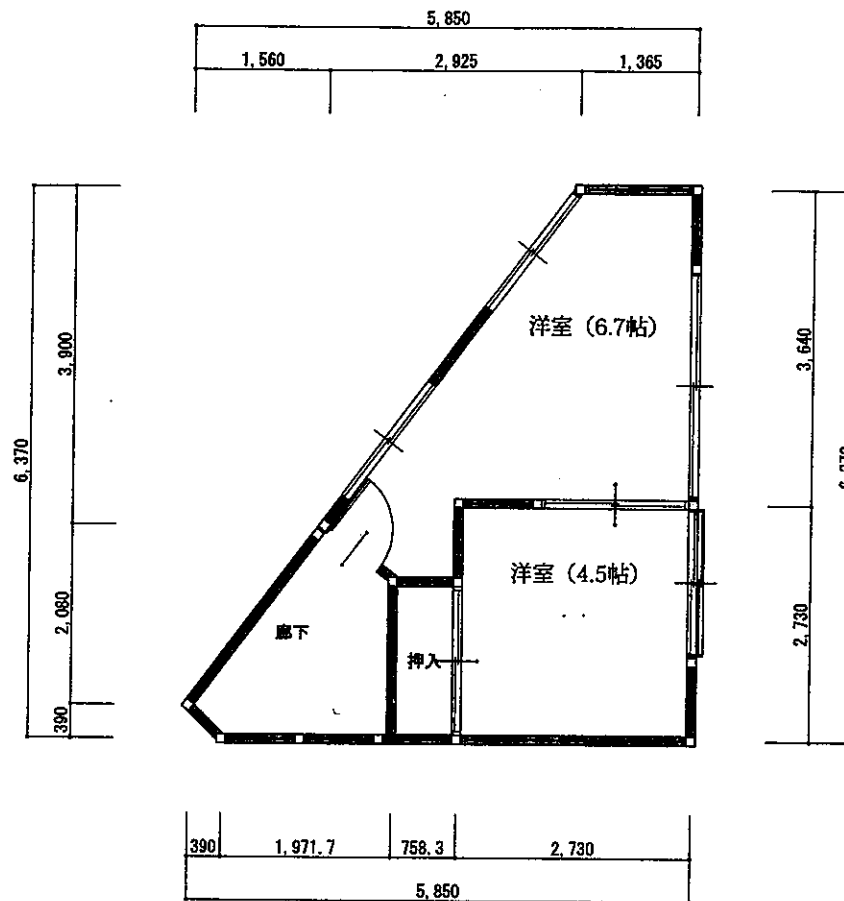

住所：東京都武蔵村山市学園3丁目58-1  
 築年月：1976年（昭和51年）木造  
 土地面積：33㎡（10坪）  
 床面積：1階 23.4㎡ 2階 22.37㎡  
 合計 45.77㎡  
 設備：洋式トイレ（1階）  
 軽量シャッター 3枚  
 ※火災保険加入済

内装レイアウトを自由に決めることができるスケルトン物件です。

※2024年7月 躯体補修工事、1階2階階段の床リフォーム済

2024年8月28日現在

図面名	1階 平面図, 2階 平面図	図面 No.	1
縮尺	1/60		