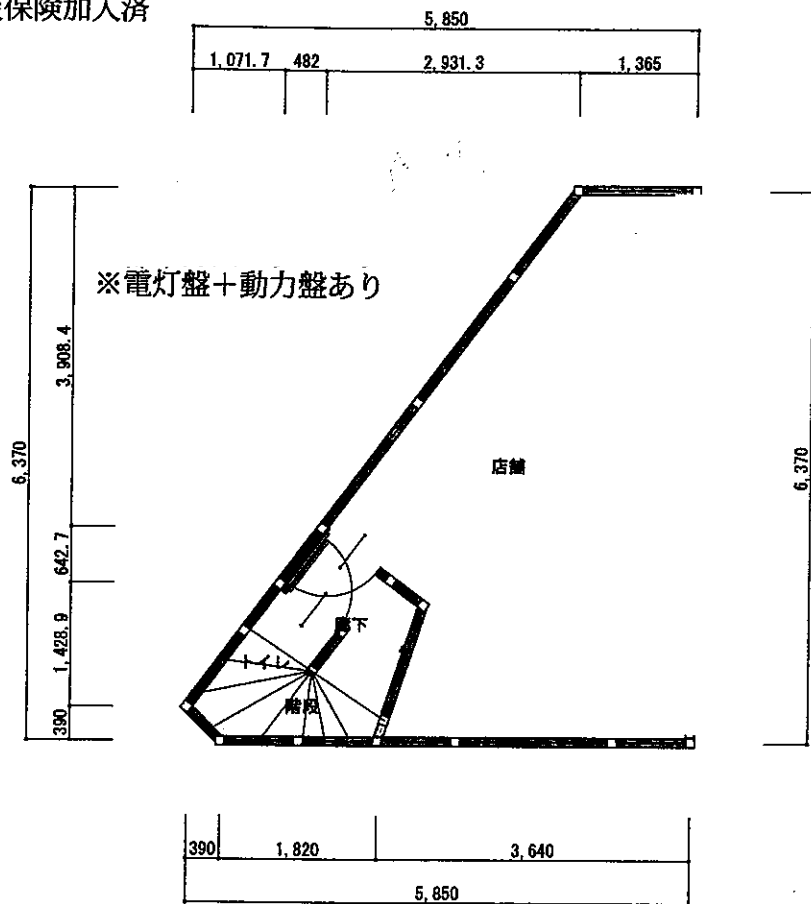

住所：東京都武蔵村山市学園3丁目58-1  
 築年月：1976年（昭和51年）木造  
 土地面積：33㎡（10坪）  
 床面積：1階 23.4㎡ 2階 22.37㎡  
 合計 45.77㎡  
 設備：洋式トイレ（1階）  
 軽量シャッター 3枚  
 ※火災保険加入済

内装レイアウトを自由に決めることができるスケルトン物件です。

※2024年7月 躯体補修工事、1階2階階段の床リフォーム済

2024年8月28日現在

図面名	1階 平面図, 2階 平面図	図面 No.	1
縮尺	1/60		