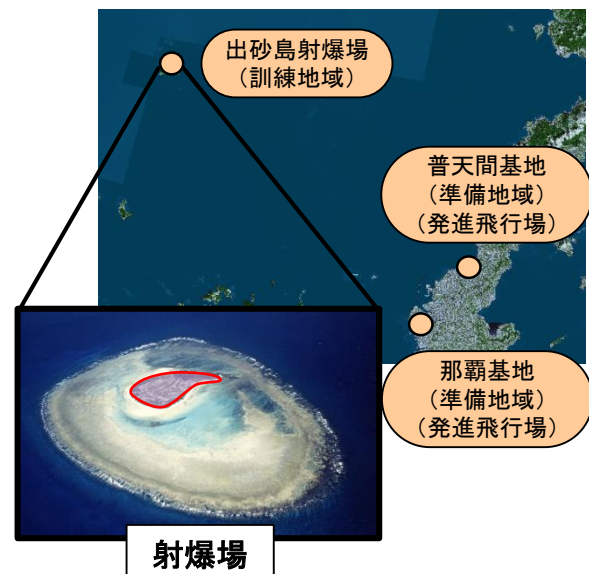

沖縄県内で実施を計画している訓練内容 統合火力誘導訓練(出砂島)

出砂島射爆撃場において、統合火力誘導訓練を実施します。

本訓練は、米軍の戦闘機を誘導し、更に戦闘機が投下した模擬弾を地上にある所望の弾着目標に誘導するものです。また、陸自攻撃ヘリコプターを地上にある所望の弾着目標に誘導するものです。

【期 間】 令和6年10月28日(月)～29日(火): 統合火力誘導訓練

【参加部隊】 自衛隊: 陸上総隊 約10名、自衛艦隊 約2名
 米 軍: 米陸軍 約10名、米海軍 約10名、米海兵隊 約10名、米空軍 約10名
 豪 軍: 豪陸軍 約 2名
 加 軍: 加陸軍 約 2名

訓練予定場所

訓練イメージ

人員の輸送

那覇基地 : 陸自V-22
 普天間基地: 米海兵隊MV-22
 嘉手納基地: 米空軍CV-22

那覇基地等

陸上自衛隊

AH-64D 2機

米海兵隊