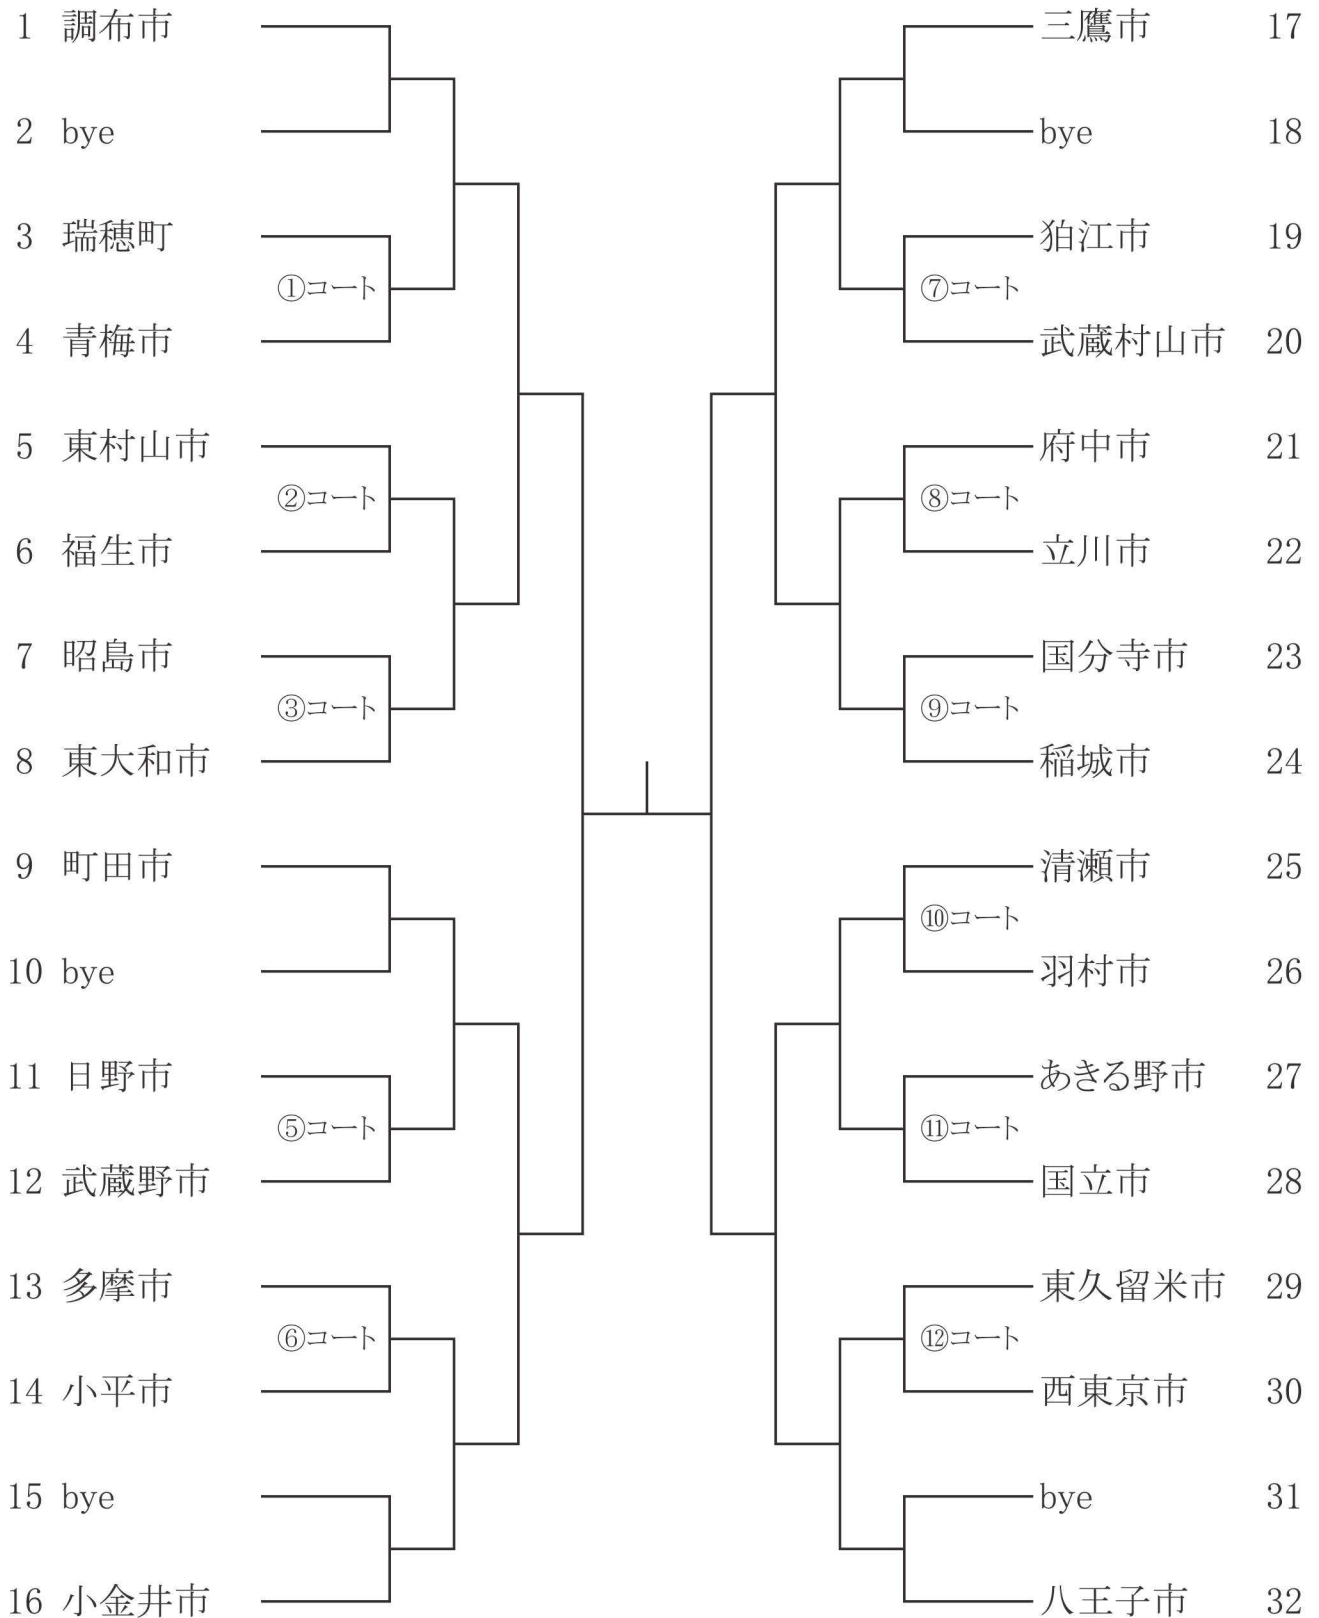

第56回 市町村総合スポーツ大会
卓球競技(女子)【東大和市ロンドみんなの体育館】

成績

優勝		5位	
準優勝		5位	
3位		5位	
3位		5位