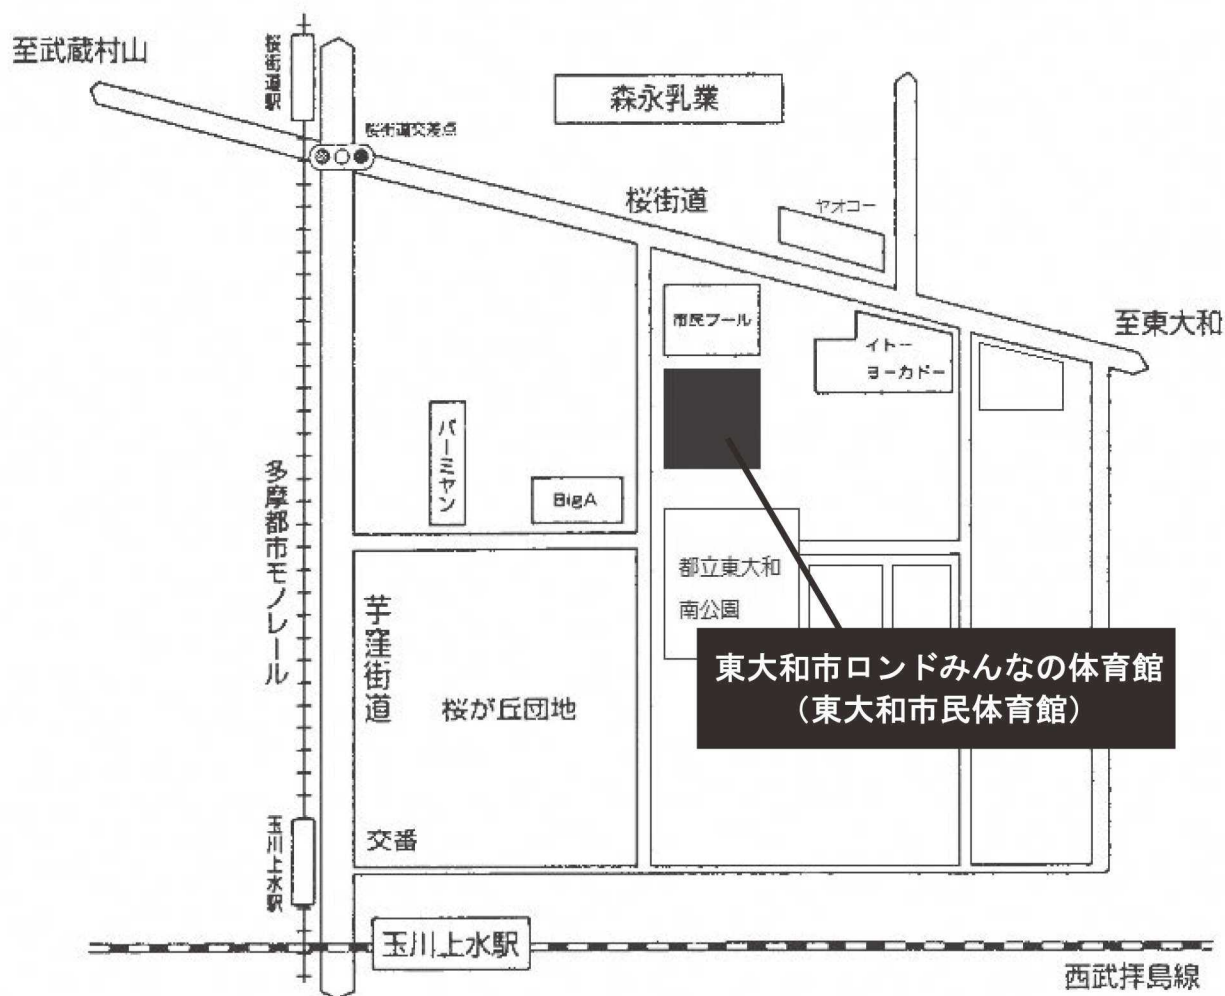

卓球競技出場選手名簿 (男子)

(市・町別のアイウエオ順)

瑞 穂 町	
監 督	石原 朋弘
主 将	川島 孝之
一 般	川島 孝之
一 般	—
セミシニア	木崎 丈晴
セミシニア	—
シニア	石原 朋弘
シニア	—
ベテラン	竹内 和男
ベテラン	古川 昇
ハイベテラン	端山 良雄
ハイベテラン	—

会場案内図

7月27日(土)卓球競技(女子)会場
東大和市ロンドみんなの体育館
東大和市桜が丘 2-167-13 TEL042-566-3531