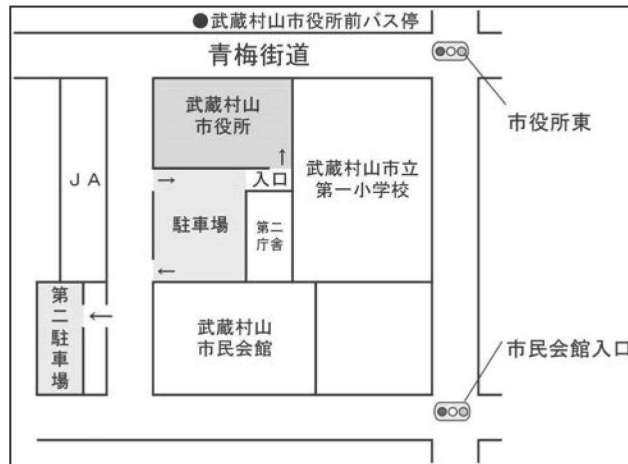

TEL (携帯) : 090-9152-3267

※会議室の都合上、各市町村の出席者は2名まででお願いします。

【監督会議会場地図】

※1階南北玄関は市役所閉庁時間中のため、閉じられておりますので、南側外階段を地下に降りていただき、エレベーターにて、4階、中部地区会館までお越しください。

選手変更

監督会議終了後、選手の変更や登録した選手間の区分(種目)変更をする場合は、**7月13日(土)必着で選手変更届を提出**してください。なお、選手変更届には地元の体育・スポーツ協会会長印が必要となりますのでご注意ください。

注意事項

- (1) 会場内は土足禁止です。また、喫煙及び飲食も禁止です。
- (2) 昼食時間は特に設けません。
- (3) ゼッケンは下記の様式(縦18cm×横25cm)で、参加チームで用意してください。下記の様式以外は認めません。

25cm	
選手名	12cm
市町村名	6cm

- (4) オーダー編成上※、年齢の上の部から下の部への出場はできませんが、以降の試合には変更することはできません。

●補足

「オーダー編成上※」とは以下の状況の場合に限る。またどのような場合にも審判長の承認を得ること。

- ①ケガや事故等、やむを得ない事情で登録した区分(種目)に選手が一人もいない場合。
  - ②試合中に選手が体調不良や負傷等で出場するべき区分(種目)に選手が一人もいない場合。
  - ③その他、審判長がやむを得ない理由が妥当と認めた場合。
- (5) ごみ等は各自で持ち帰ってください。

会場駐車場

【男子会場・武蔵村山市総合体育館】

車で来場する場合は駐車場の都合上、各市町村で2台までとします。

3台以上必要な市町村は申し出てください。駐車券は監督会議時に申し出ただけであればお渡しします。駐車券がないと駐車できないのでご注意ください。

【女子会場・東大和市ロンドみんなの体育館】

選手用駐車場はありませんので、公共交通機関をご利用ください。

問合せ先

武蔵村山市卓球連盟 和田紀彦
TEL (携帯) : 090-9152-3267