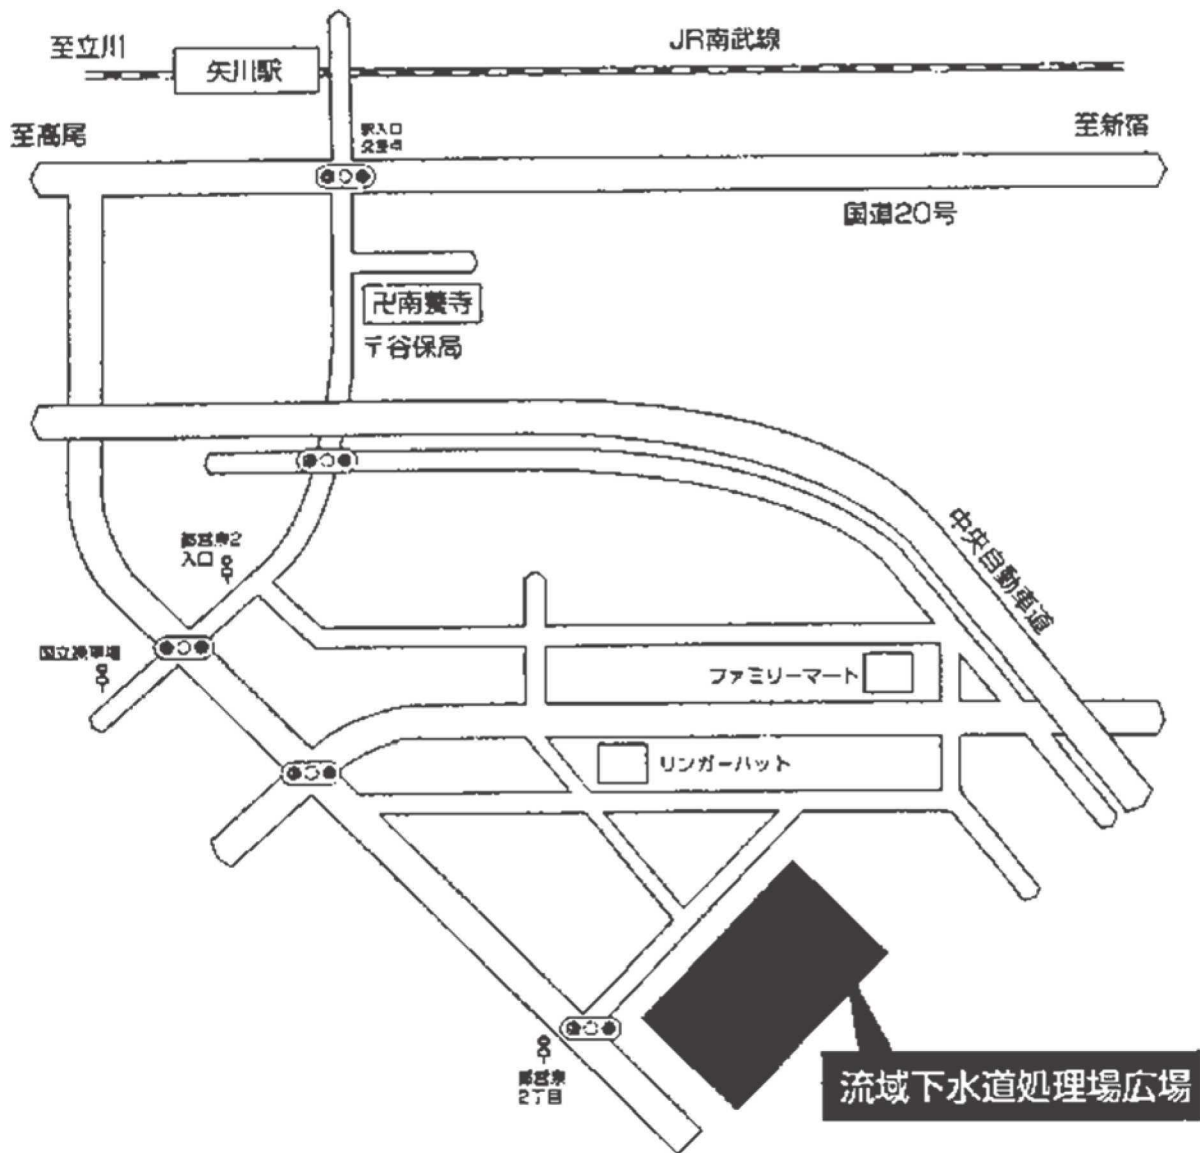

会場案内図

7月21日（日）ソフトテニス競技（女子）会場
流域下水道処理場広場テニスコート
国立市泉 1-24-45

交通機関等

- ・ JR 南武線「矢川駅」から「立川バス（国立操車場行）」にて「国立泉団地」下車徒歩 5 分
- ・ JR 南武線「谷保駅」下車徒歩 21 分