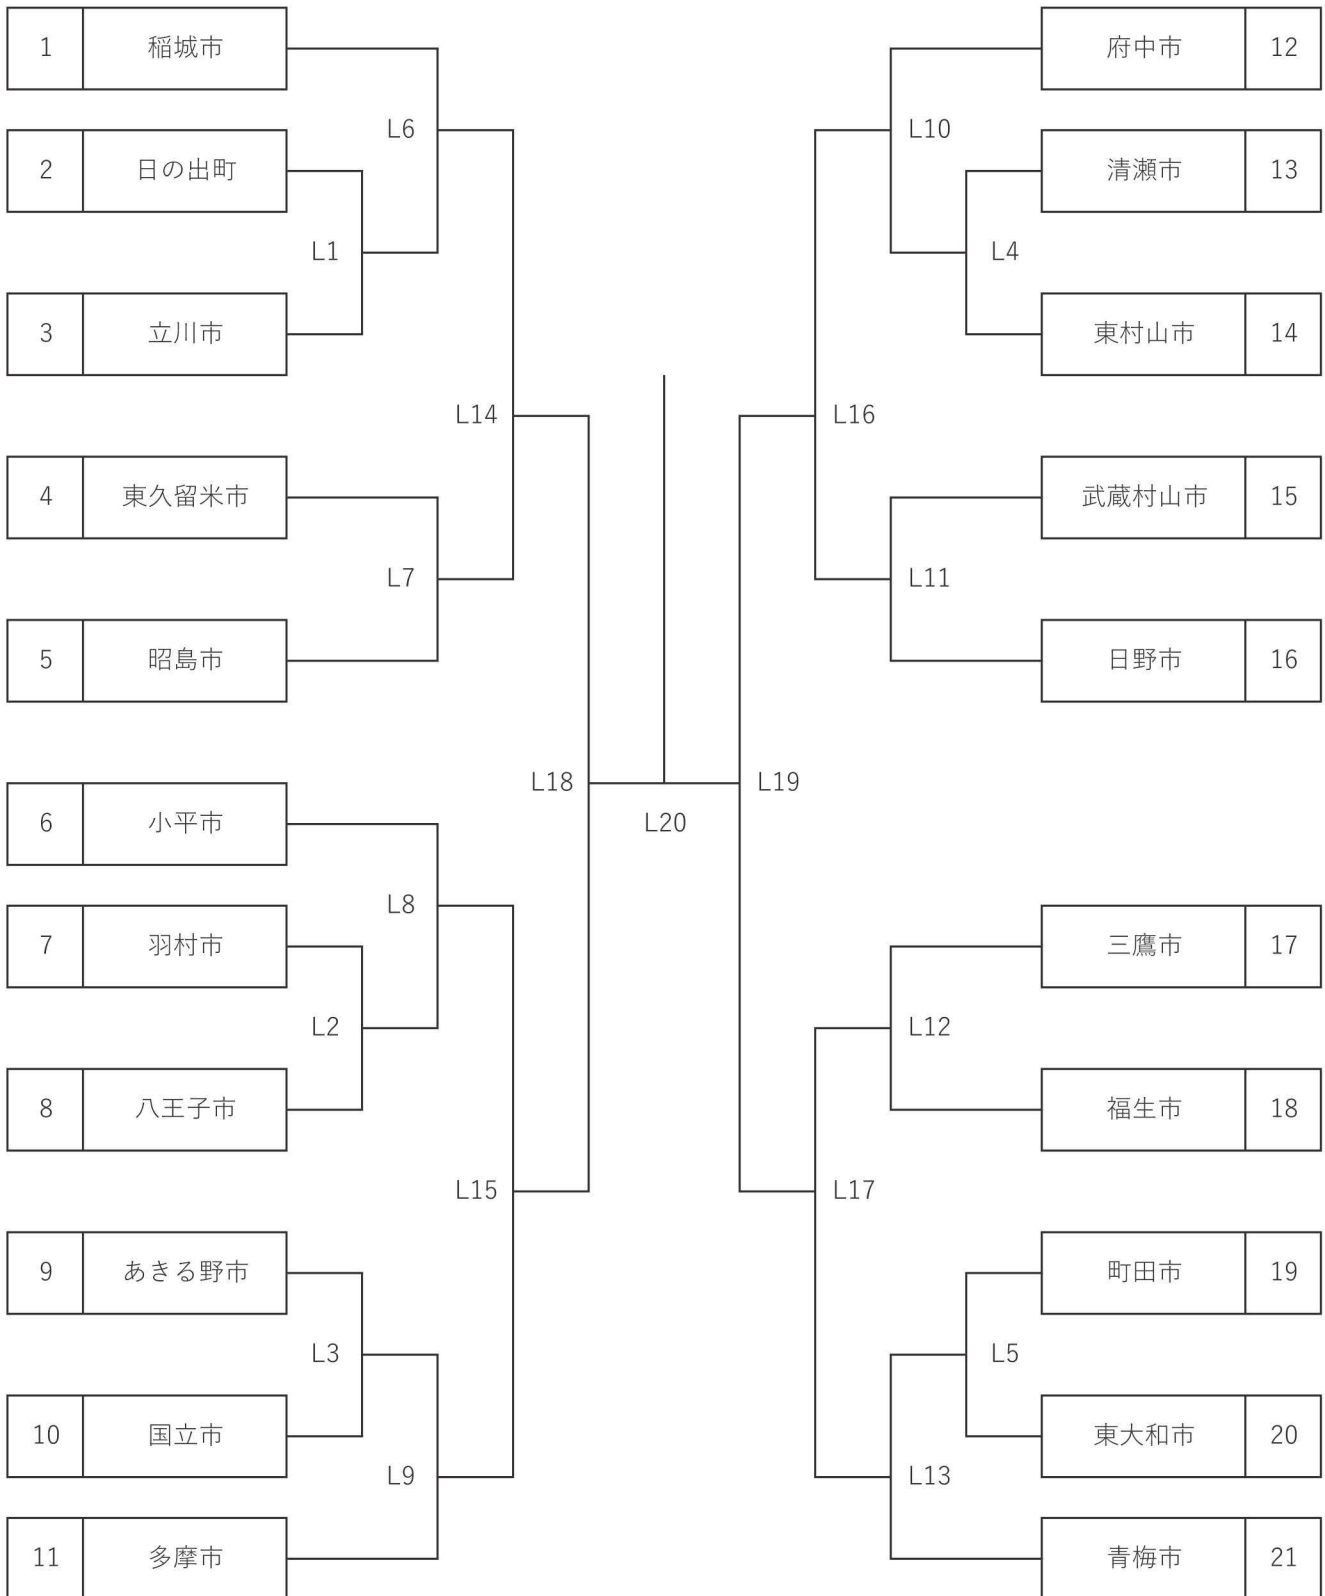

ソフトテニス競技（女子）【流域下水道処理場広場テニスコート】