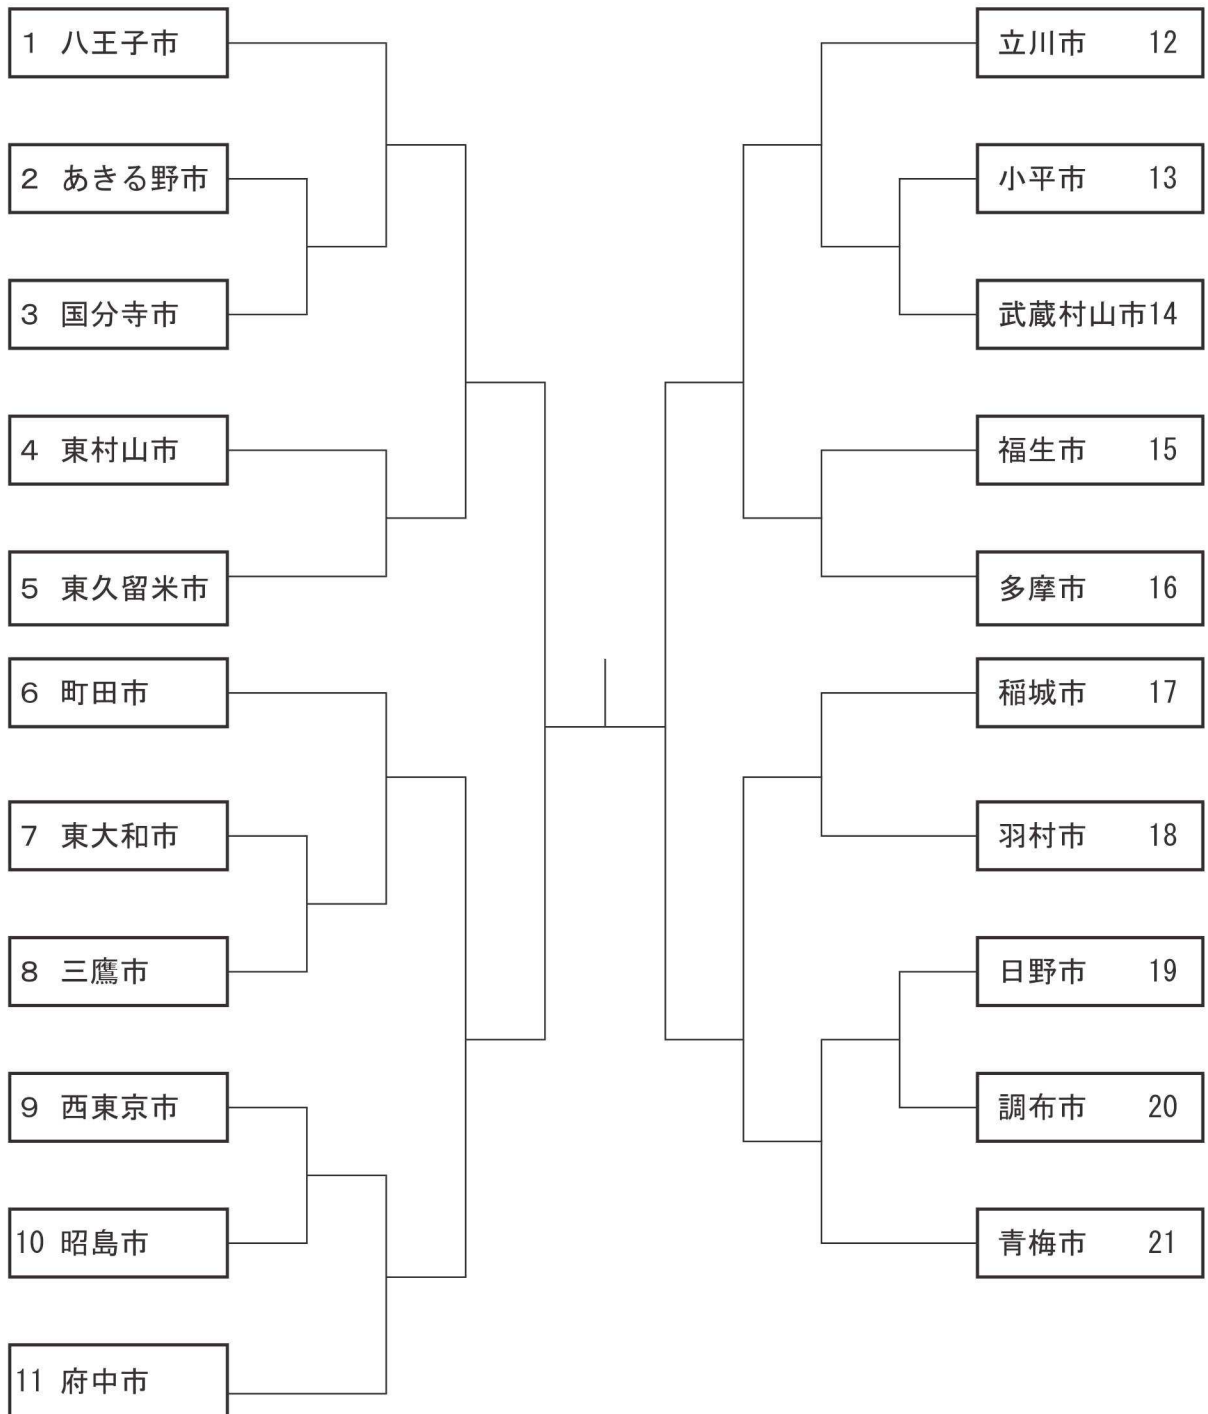

ソフトテニス競技（男子の部）

会場：東京都立東大和南公園テニスコート