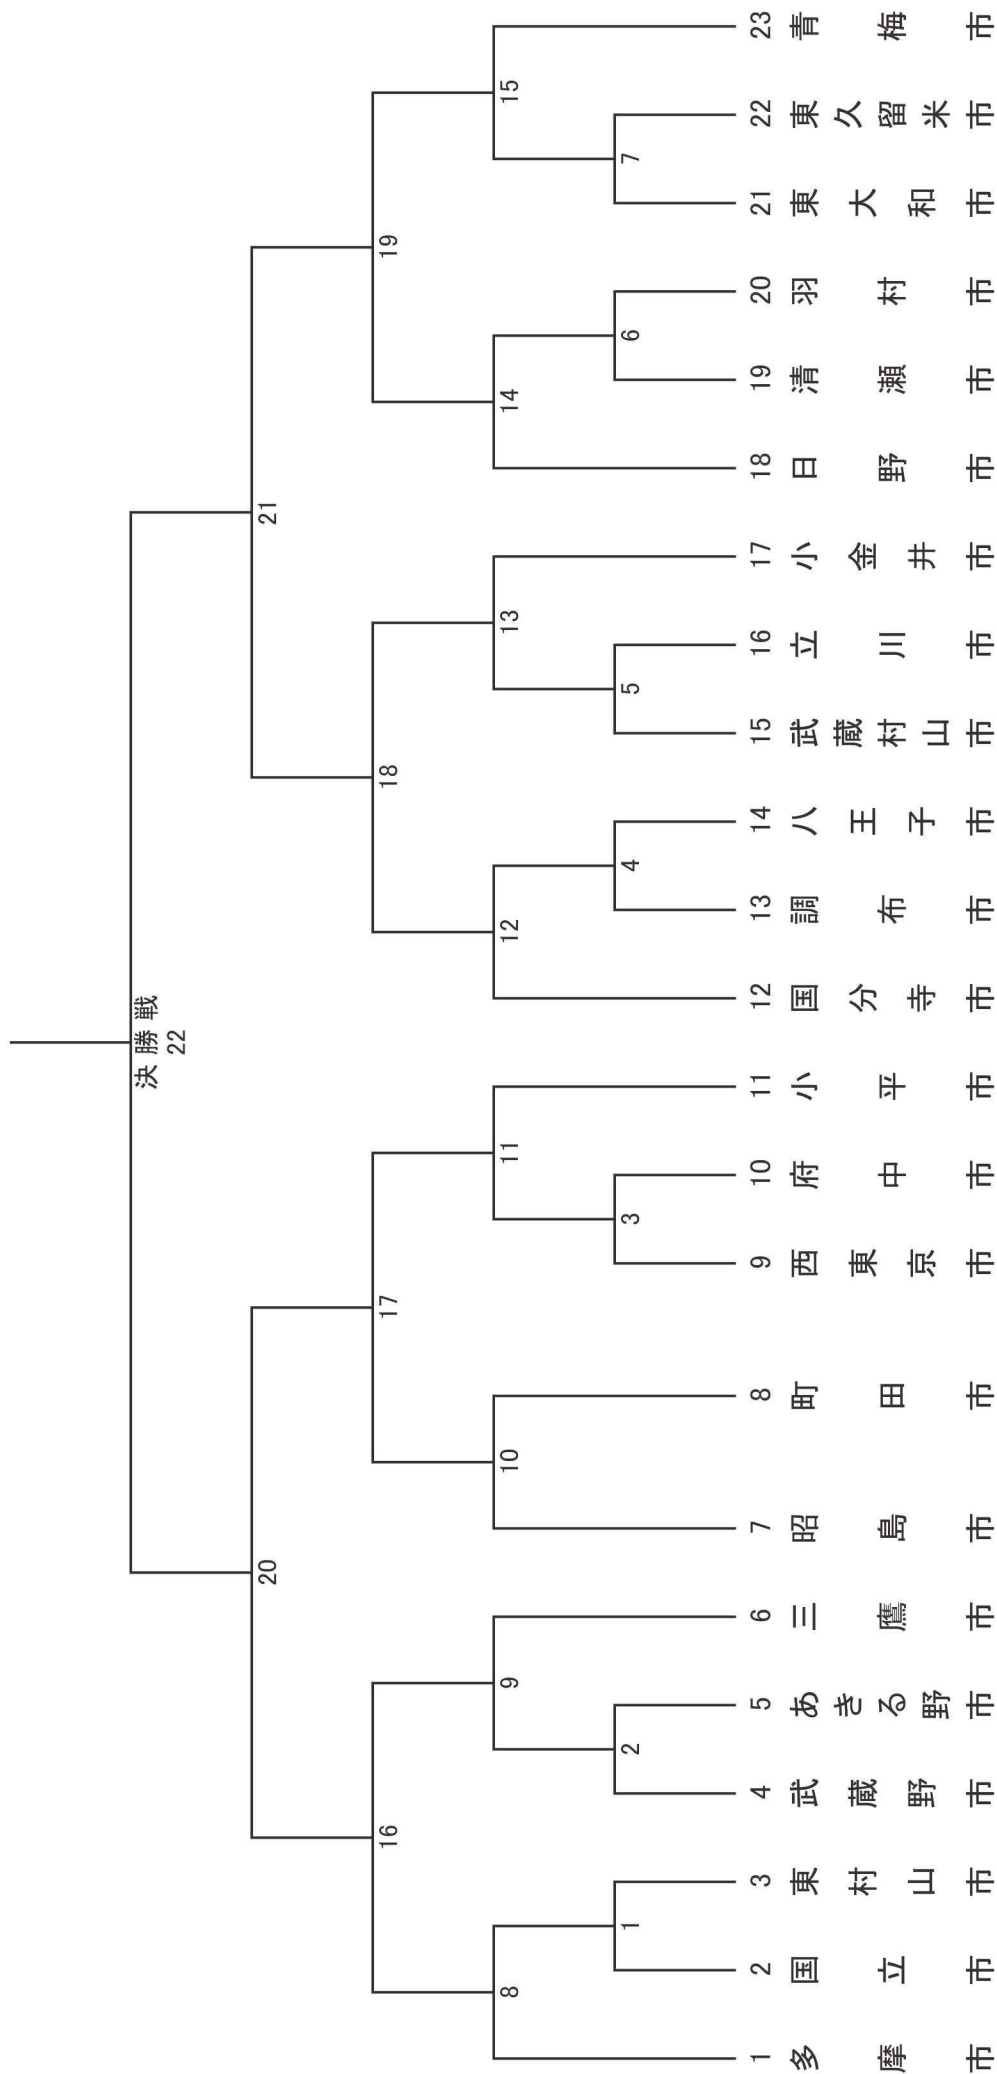

剣道競技（男子）【武蔵村山市総合体育館】