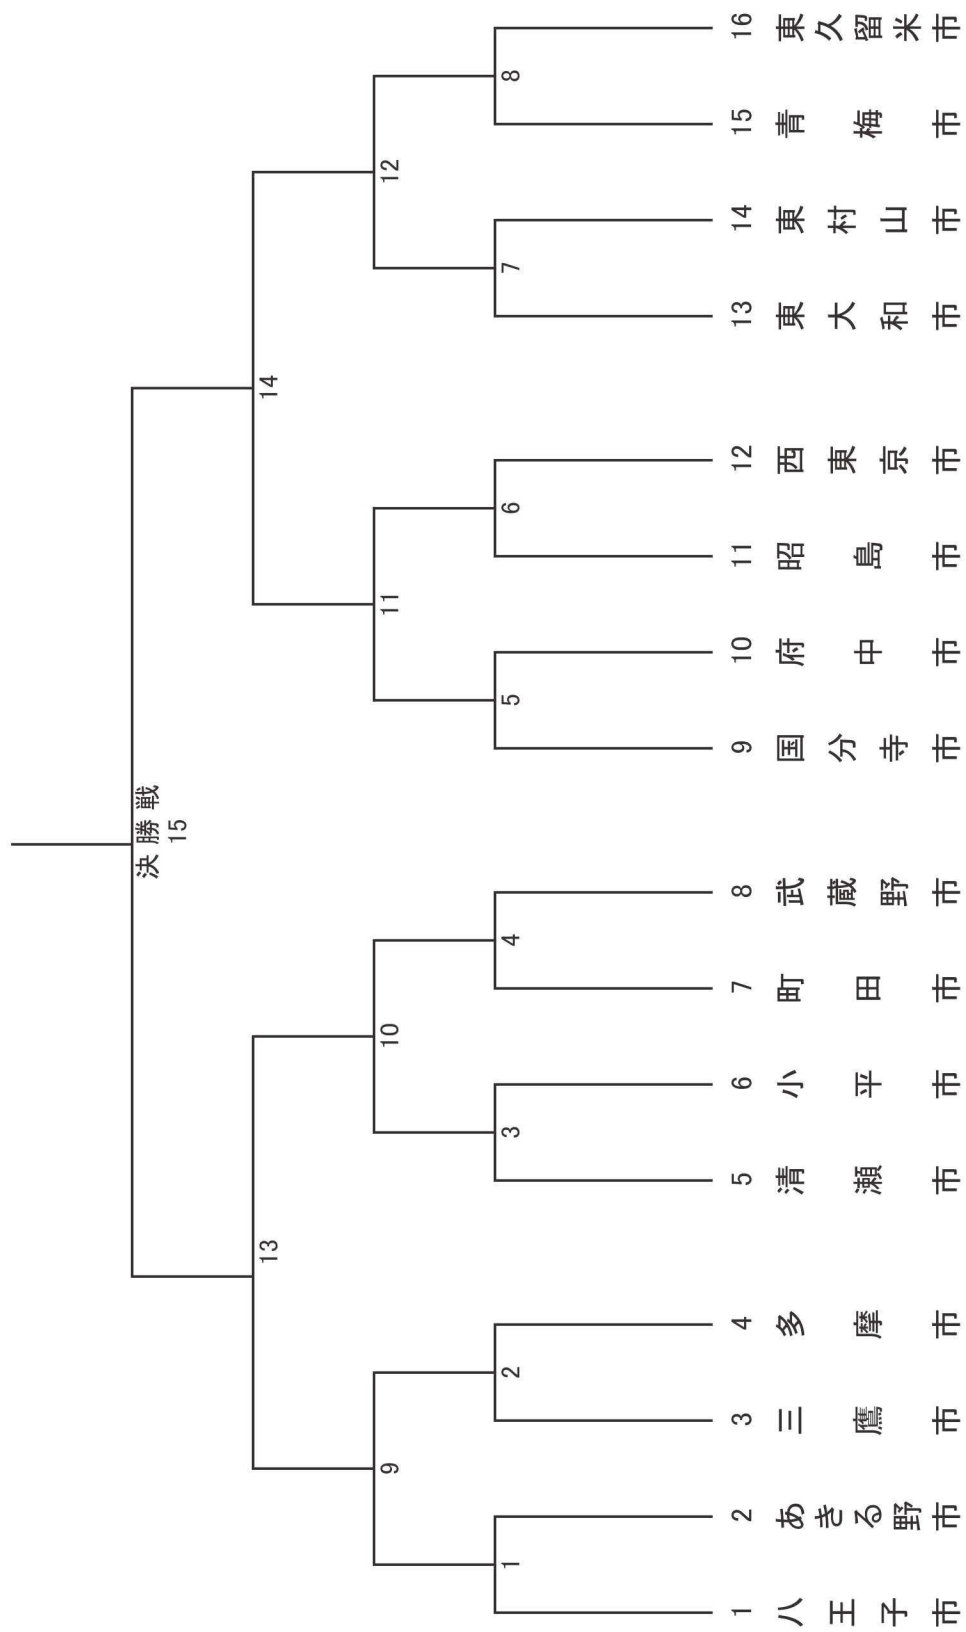

剣道競技(女子) 【武蔵村山市総合体育館】