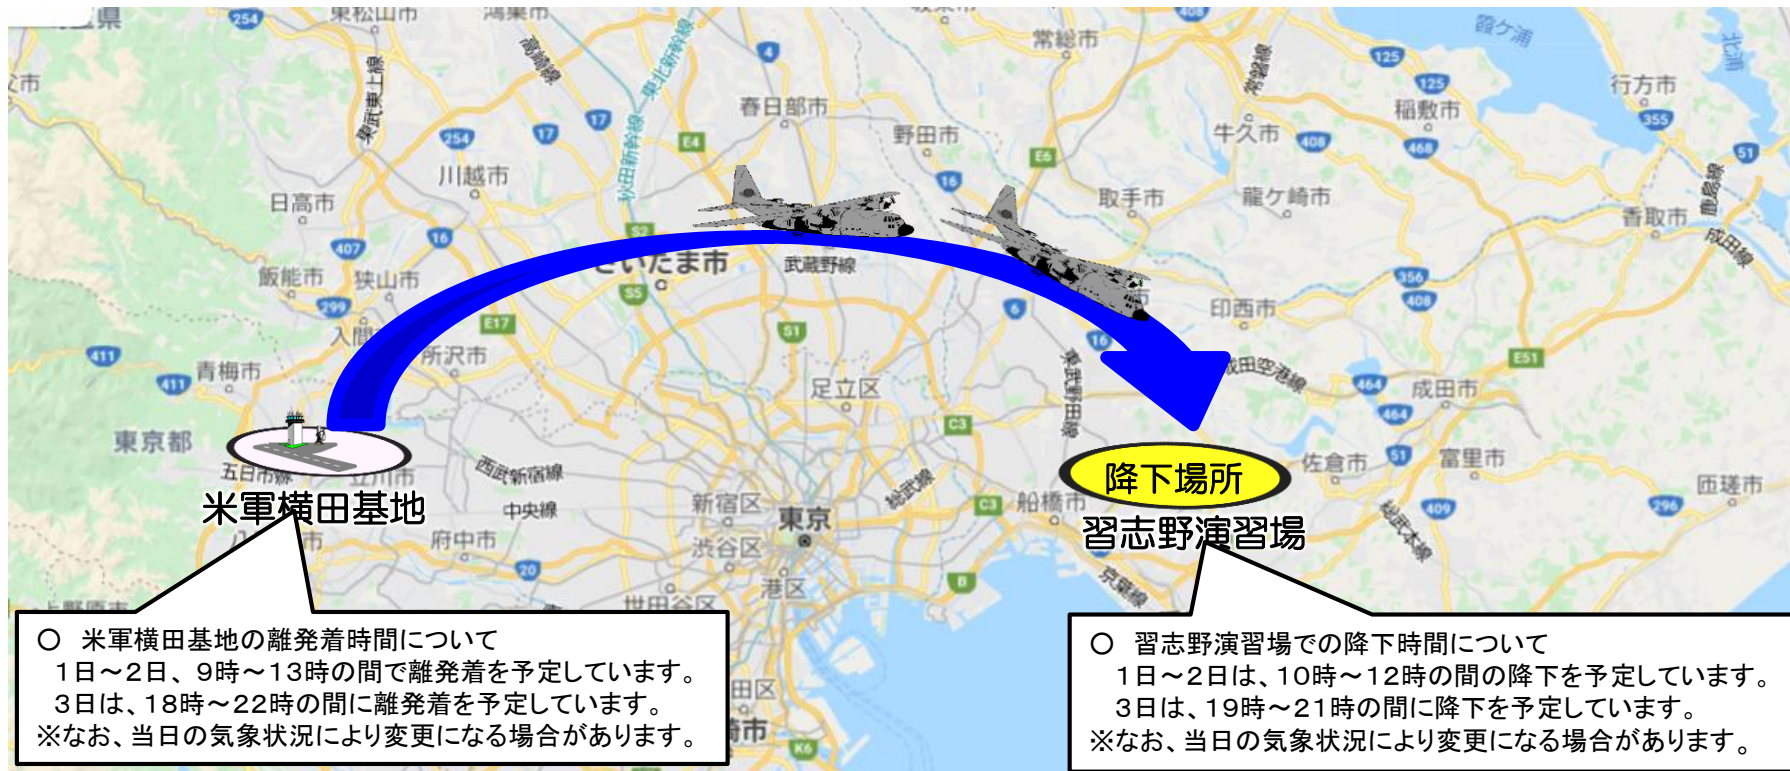

### 実施場所

降下場所は、習志野演習場（千葉県）の使用を予定しています。この他、隊員を米空軍機に搭乗させるため米空軍横田基地（東京都）の使用を予定しています。

### 実施期間

令和5年8月1日（火）～3日（木）に空挺降下訓練の実施を予定しております。

# 令和5年度 第3回国内における米空軍機からの降下訓練について（イメージ図）

○ 米軍横田基地の離発着時間について  
 1日～2日、9時～13時の間で離発着を予定しています。  
 3日は、18時～22時の間に離発着を予定しています。  
 ※なお、当日の気象状況により変更になる場合があります。

○ 習志野演習場での降下時間について  
 1日～2日は、10時～12時の間の降下を予定しています。  
 3日は、19時～21時の間に降下を予定しています。  
 ※なお、当日の気象状況により変更になる場合があります。