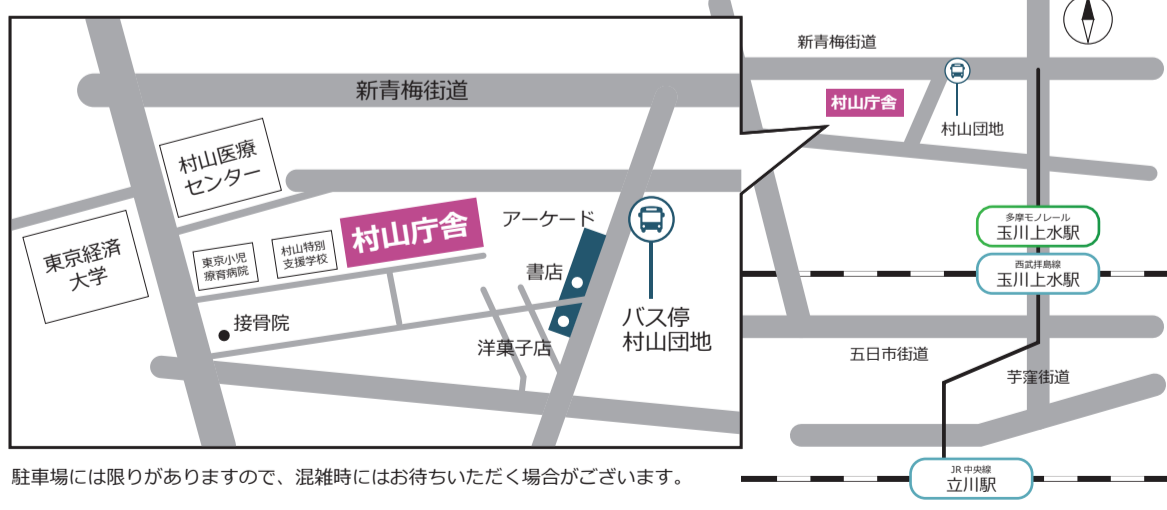

# 7.30 土 13:00-17:00

(入場は16:30まで)

# 入場無料

#### 交通案内 <公共機関でお越しの場合>

西武拝島線/多摩モノレールで玉川上水駅下車、立川バス「村山団地」行き (15分)  
 または JR中央線 立川駅下車、立川バス「村山団地」行き  
 (4番のりば・30分)

駐車場には限りがありますので、混雑時にはお待ちいただく場合がございます。