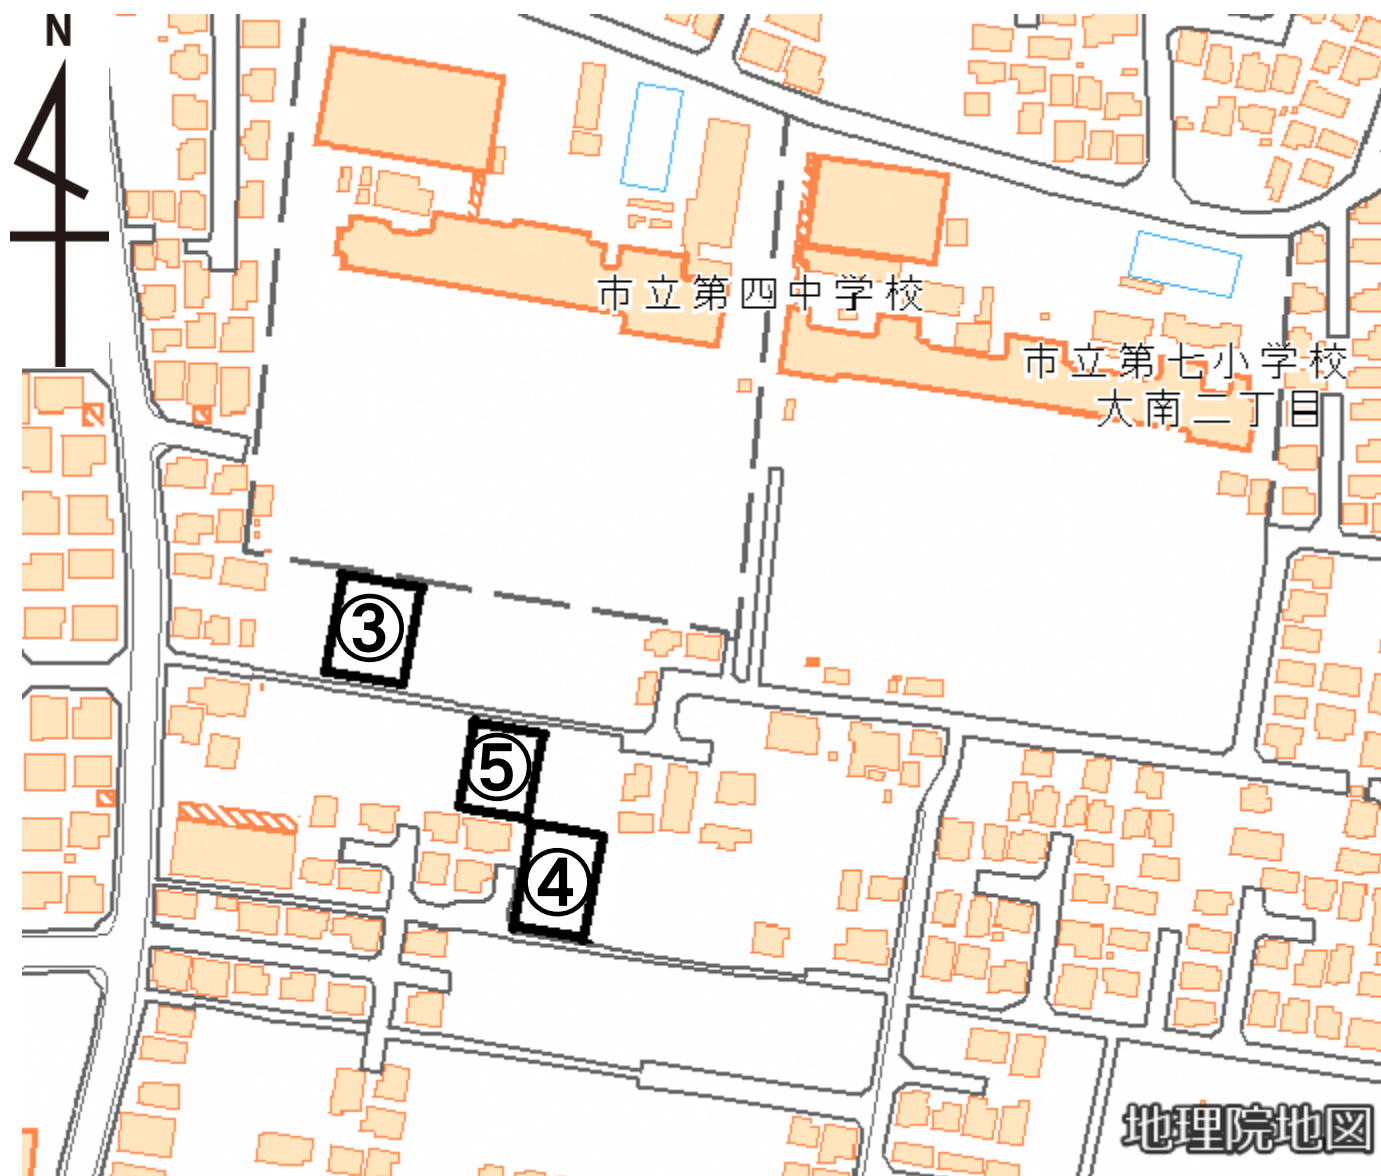

「喜び農園」案内図

② つばめ 【65区画】江戸街道北
所在地：学園4-34-1・4

① めじろ 【120区画】江戸街道南
所在地：大南2-19-5

「喜び農園」案内図

③ うぐいす 【32区画】 第四中学校前
所在地：大南2-84-2

⑤ ひばり 【30区画】 第四中学校中
所在地：大南2-88-1

④ こまどり 【30区画】 第四中学校南
所在地：大南2-91-1・2