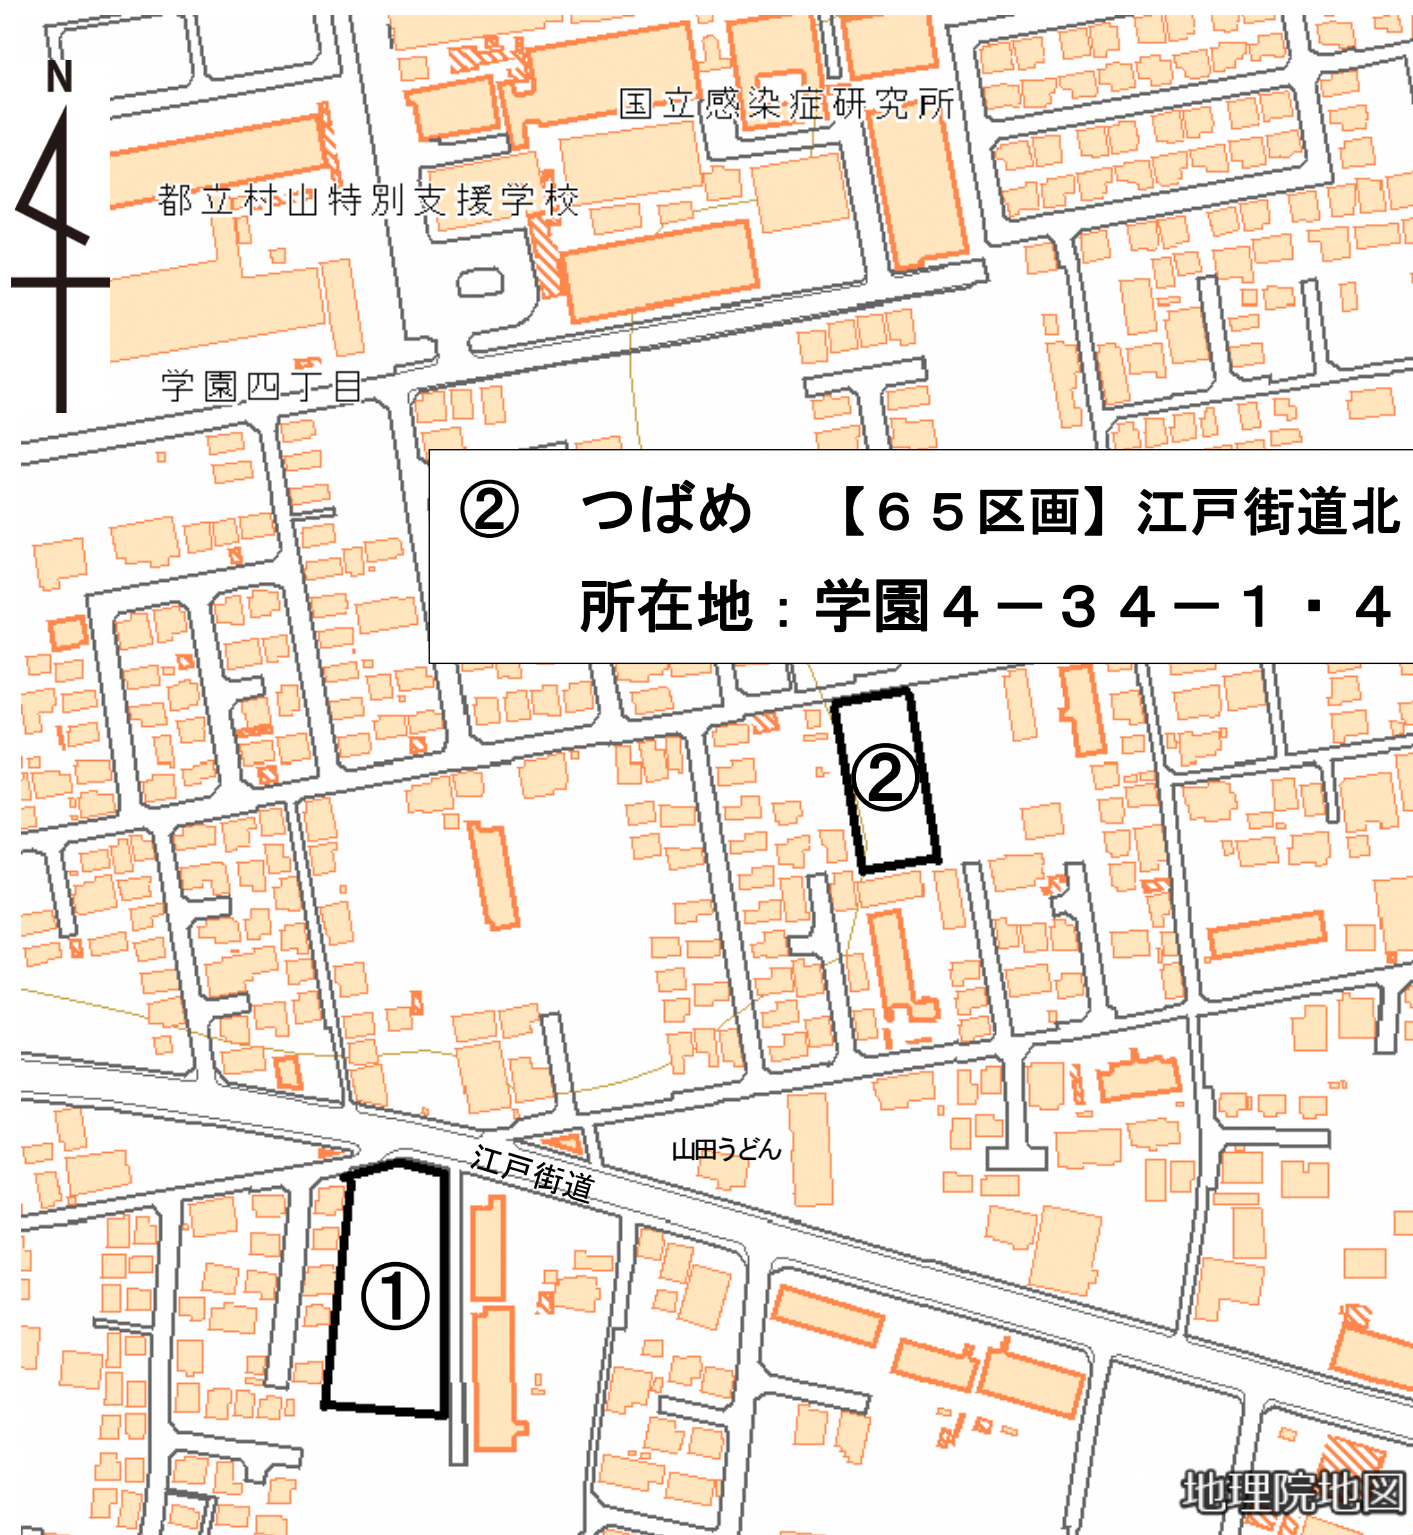

「喜び農園」案内図

② つばめ 【65区画】江戸街道北
所在地：学園4-34-1・4

① めじろ 【120区画】江戸街道南
所在地：大南2-19-5

「喜び農園」案内図

③ うぐいす 【32区画】 第四中学校前
所在地：大南2-84-2

⑤ ひばり 【30区画】 第四中学校中
所在地：大南2-88-1

④ こまどり 【30区画】 第四中学校南
所在地：大南2-91-1・2