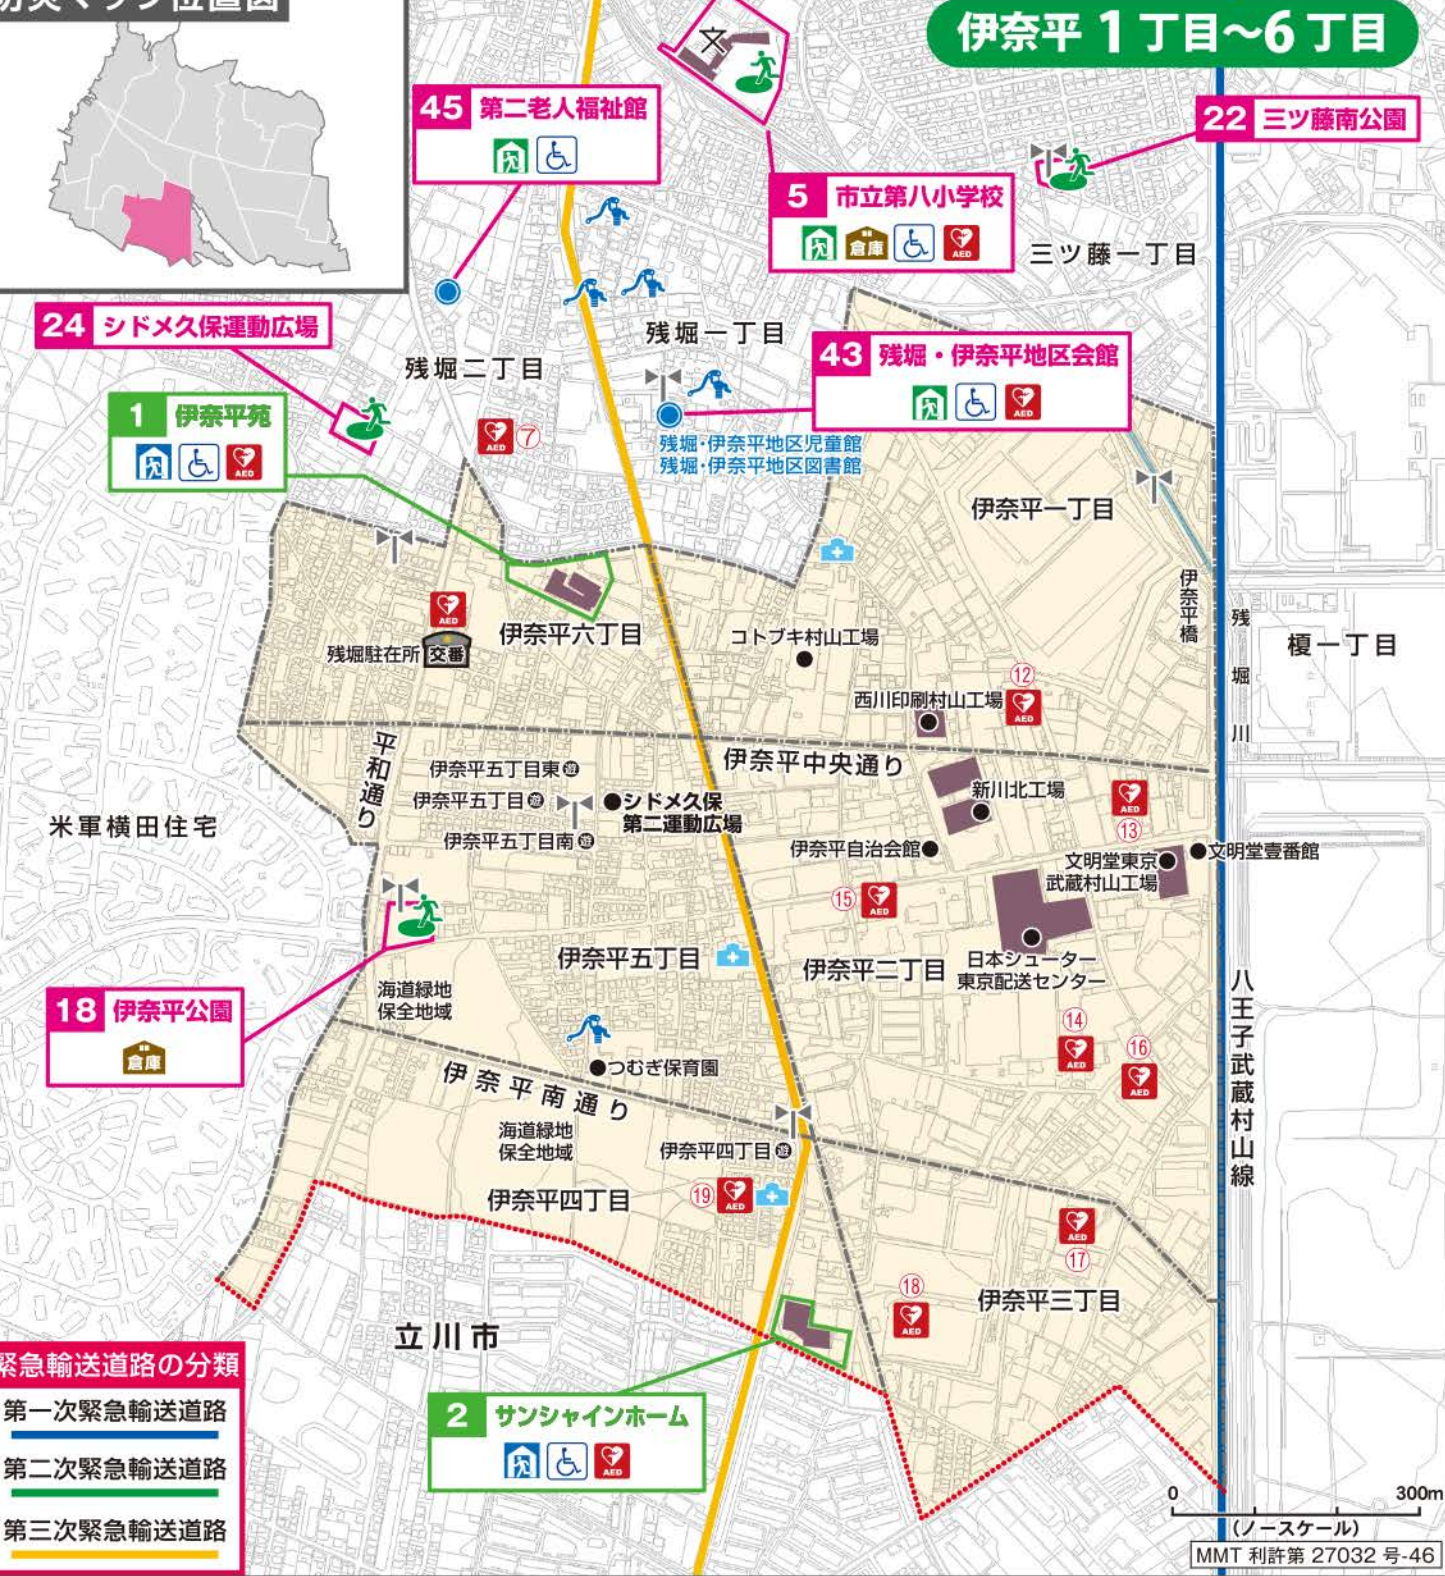

伊奈平 1丁目~6丁目

24 シドメ久保運動広場

1 伊奈平苑
AED 避難所 障害者

45 第二老人福祉館
AED 避難所 障害者

5 市立第八小学校
倉庫 AED 避難所 障害者

22 ミツ藤南公園

43 残堀・伊奈平地区会館
AED 避難所 障害者

18 伊奈平公園
倉庫

2 サンシャインホーム
AED 避難所 障害者

緊急輸送道路の分類
第一次緊急輸送道路
第二次緊急輸送道路
第三次緊急輸送道路