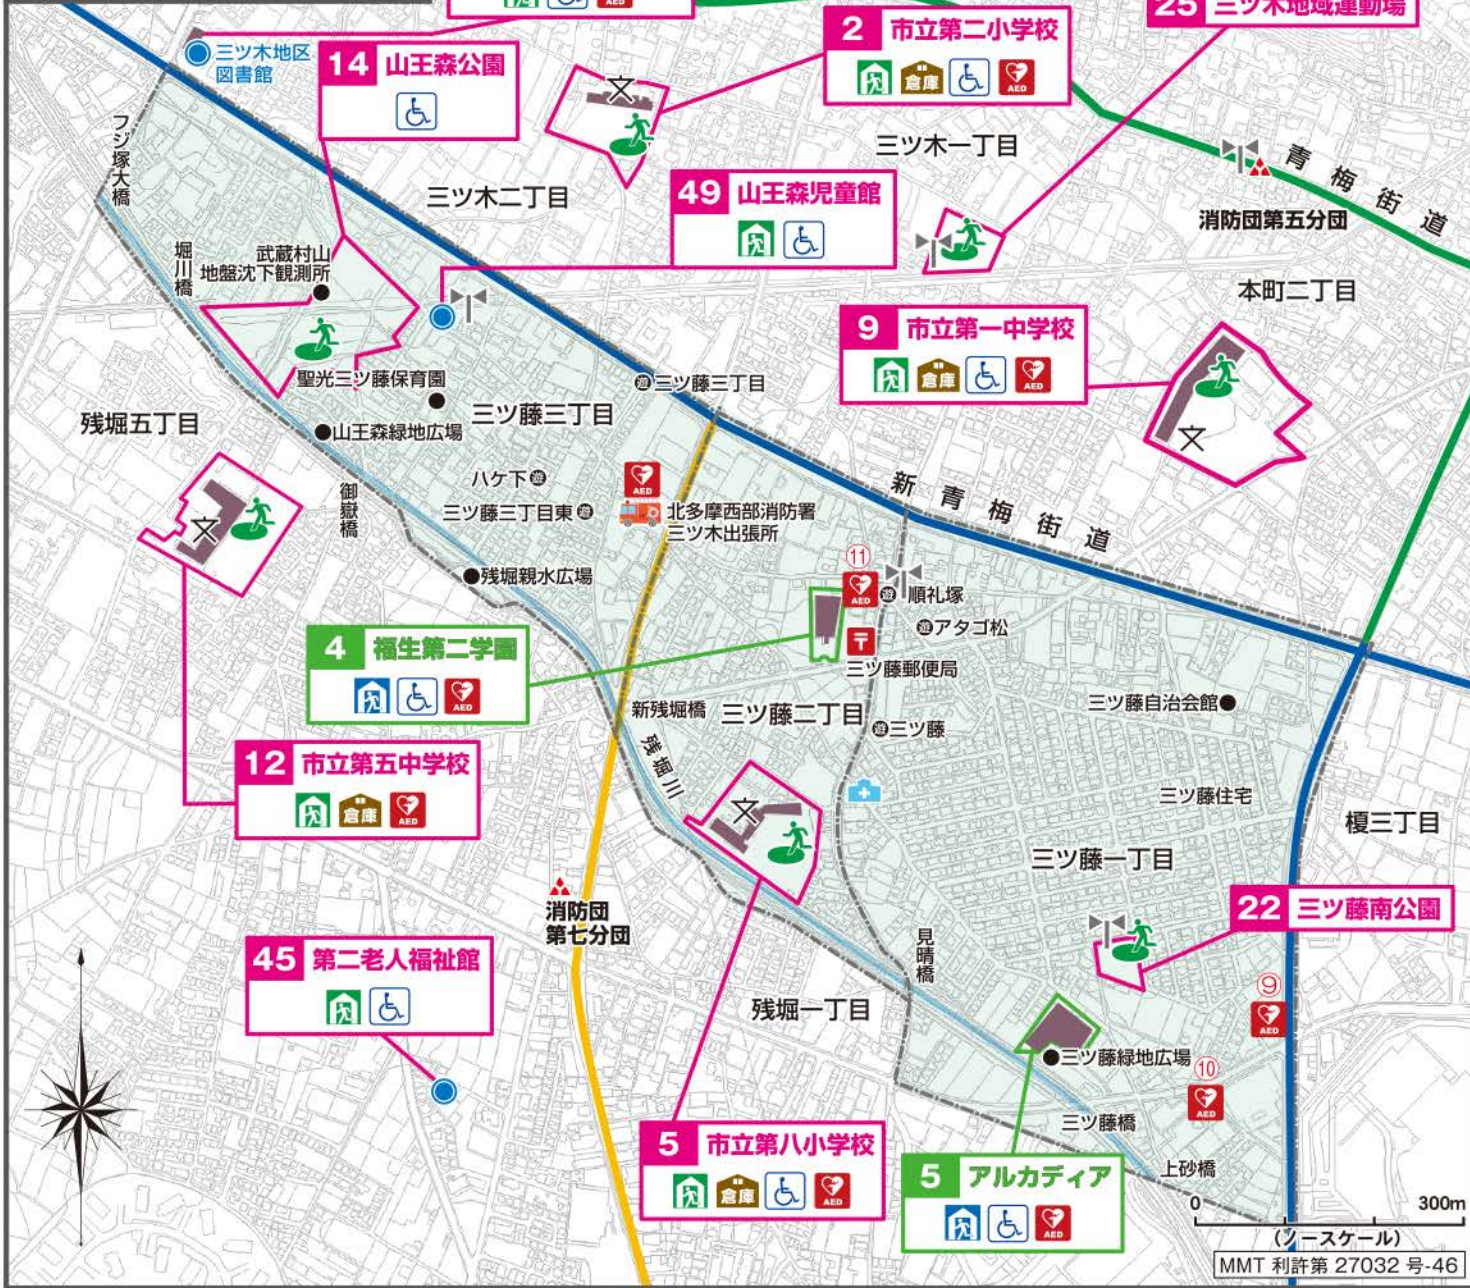

27 残堀・伊奈平地域運動場

中原五丁目

残堀四丁目

残堀五丁目

三ツ藤二丁目

米軍横田基地

残堀三丁目

残堀二丁目

残堀一丁目

45 第二老人福祉館
AED

24 シドメク保運動広場

43 残堀・伊奈平地区会館
AED

1 伊奈平苑
AED

米軍横田住宅

0 300m
(ノースケール)
MMT 利許第 27032 号-46

伊奈平 1丁目~6丁目

24 シドメ久保運動広場

1 伊奈平苑
AED 避難所 障害者

45 第二老人福祉館
AED 避難所 障害者

5 市立第八小学校
倉庫 AED 避難所 障害者

22 ミツ藤南公園

43 残堀・伊奈平地区会館
AED 避難所 障害者

18 伊奈平公園
倉庫

2 サンシャインホーム
AED 避難所 障害者