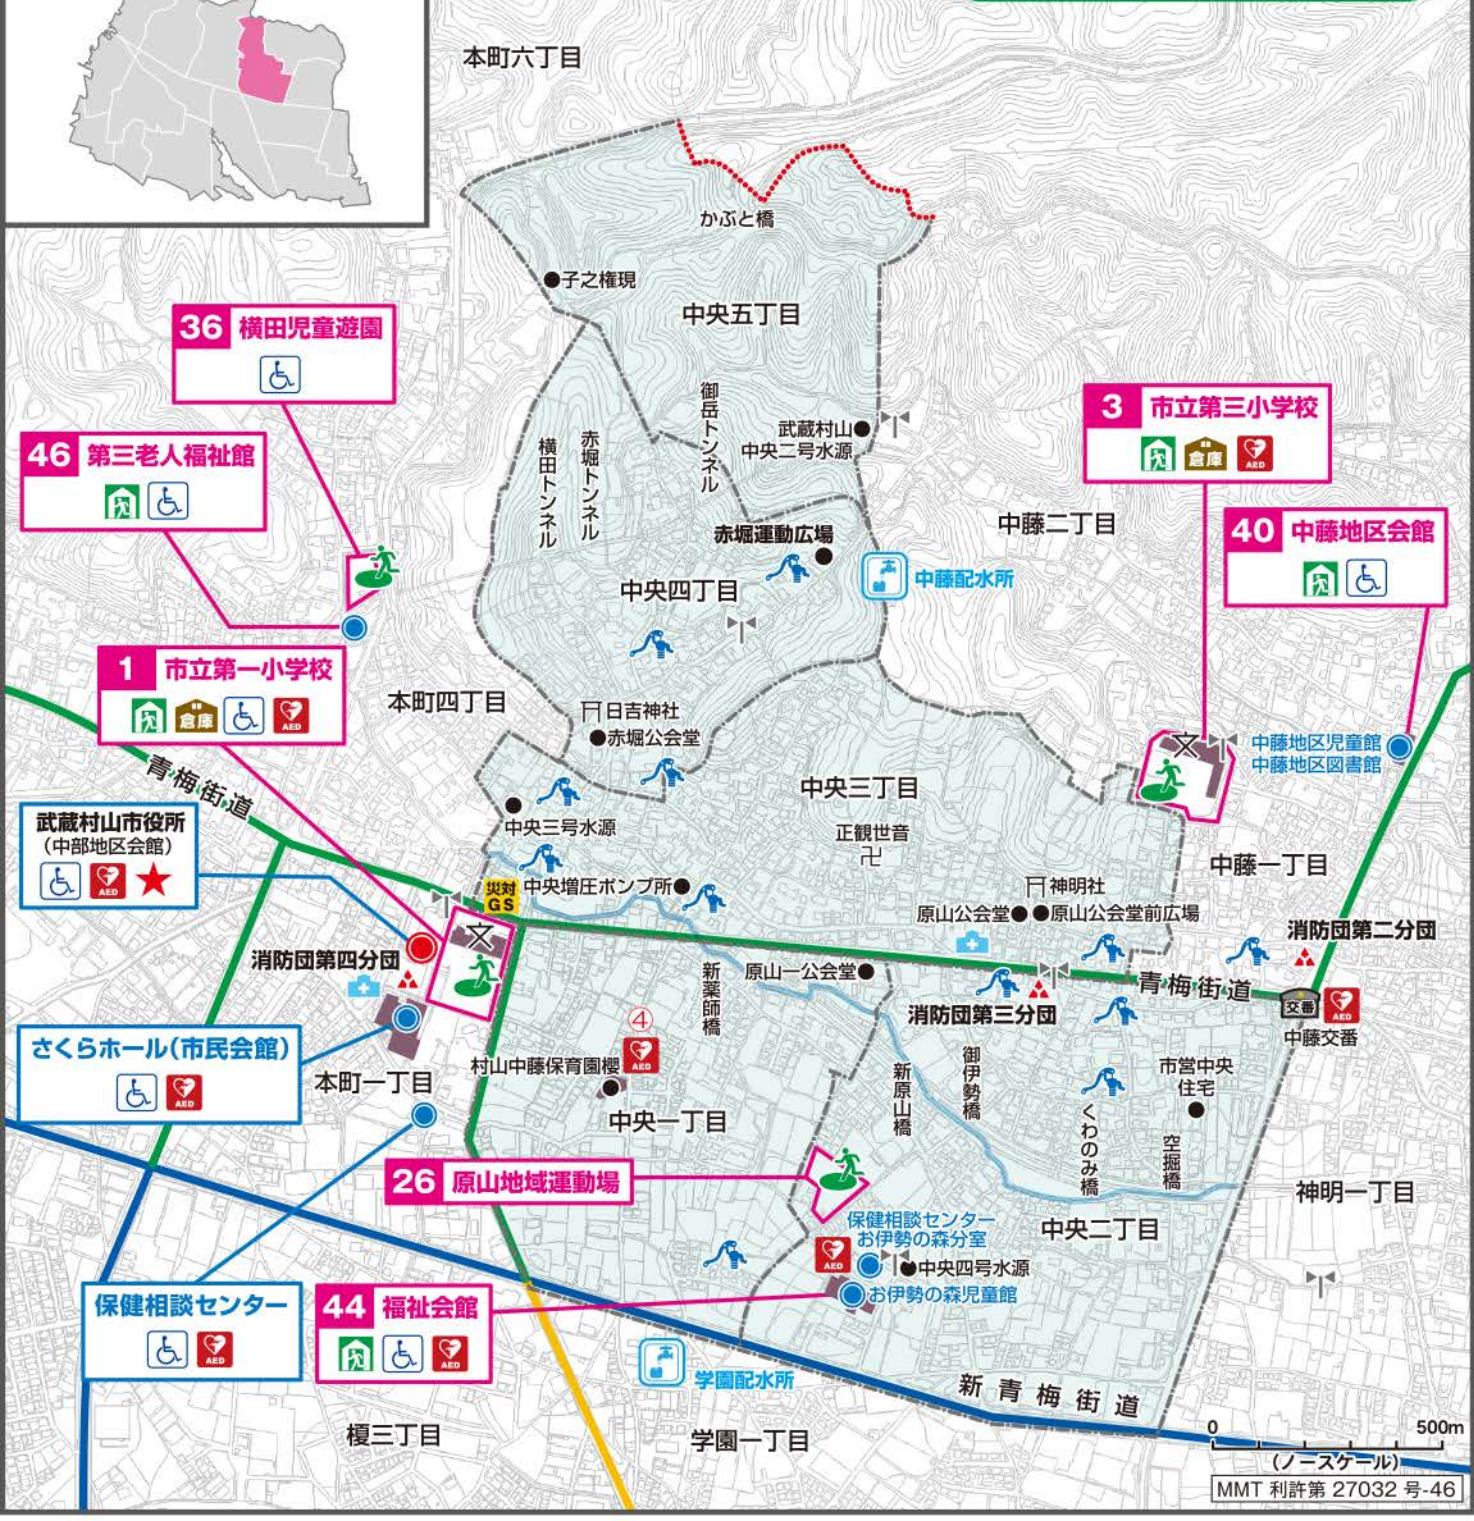

23 小山内運動広場

29 総合運動公園運動場(第二)

28 総合運動公園運動場(第一)

47 第四老人福祉館

34 総合運動公園運動場(第三)

33 総合体育館

2 市立第二小学校

41 三ツ木地区会館

緊急輸送道路の分類

第一次緊急輸送道路

第二次緊急輸送道路

第三次緊急輸送道路

MMT 利許第 27032 号-46

中央1丁目~5丁目

MMT 利許第 27032 号-46

多摩湖三丁目

多摩湖
(村山貯水池)

多摩湖六丁目

中央五丁目

芋窪二丁目

赤坂トンネル

赤坂池

番太池

中藤二丁目

谷津ミニ遊園地

中藤三丁目

中藤四丁目

中藤五丁目

中央
四丁目

中藤配水所

真福寺
中藤百観音

熊野神社
谷津公会堂