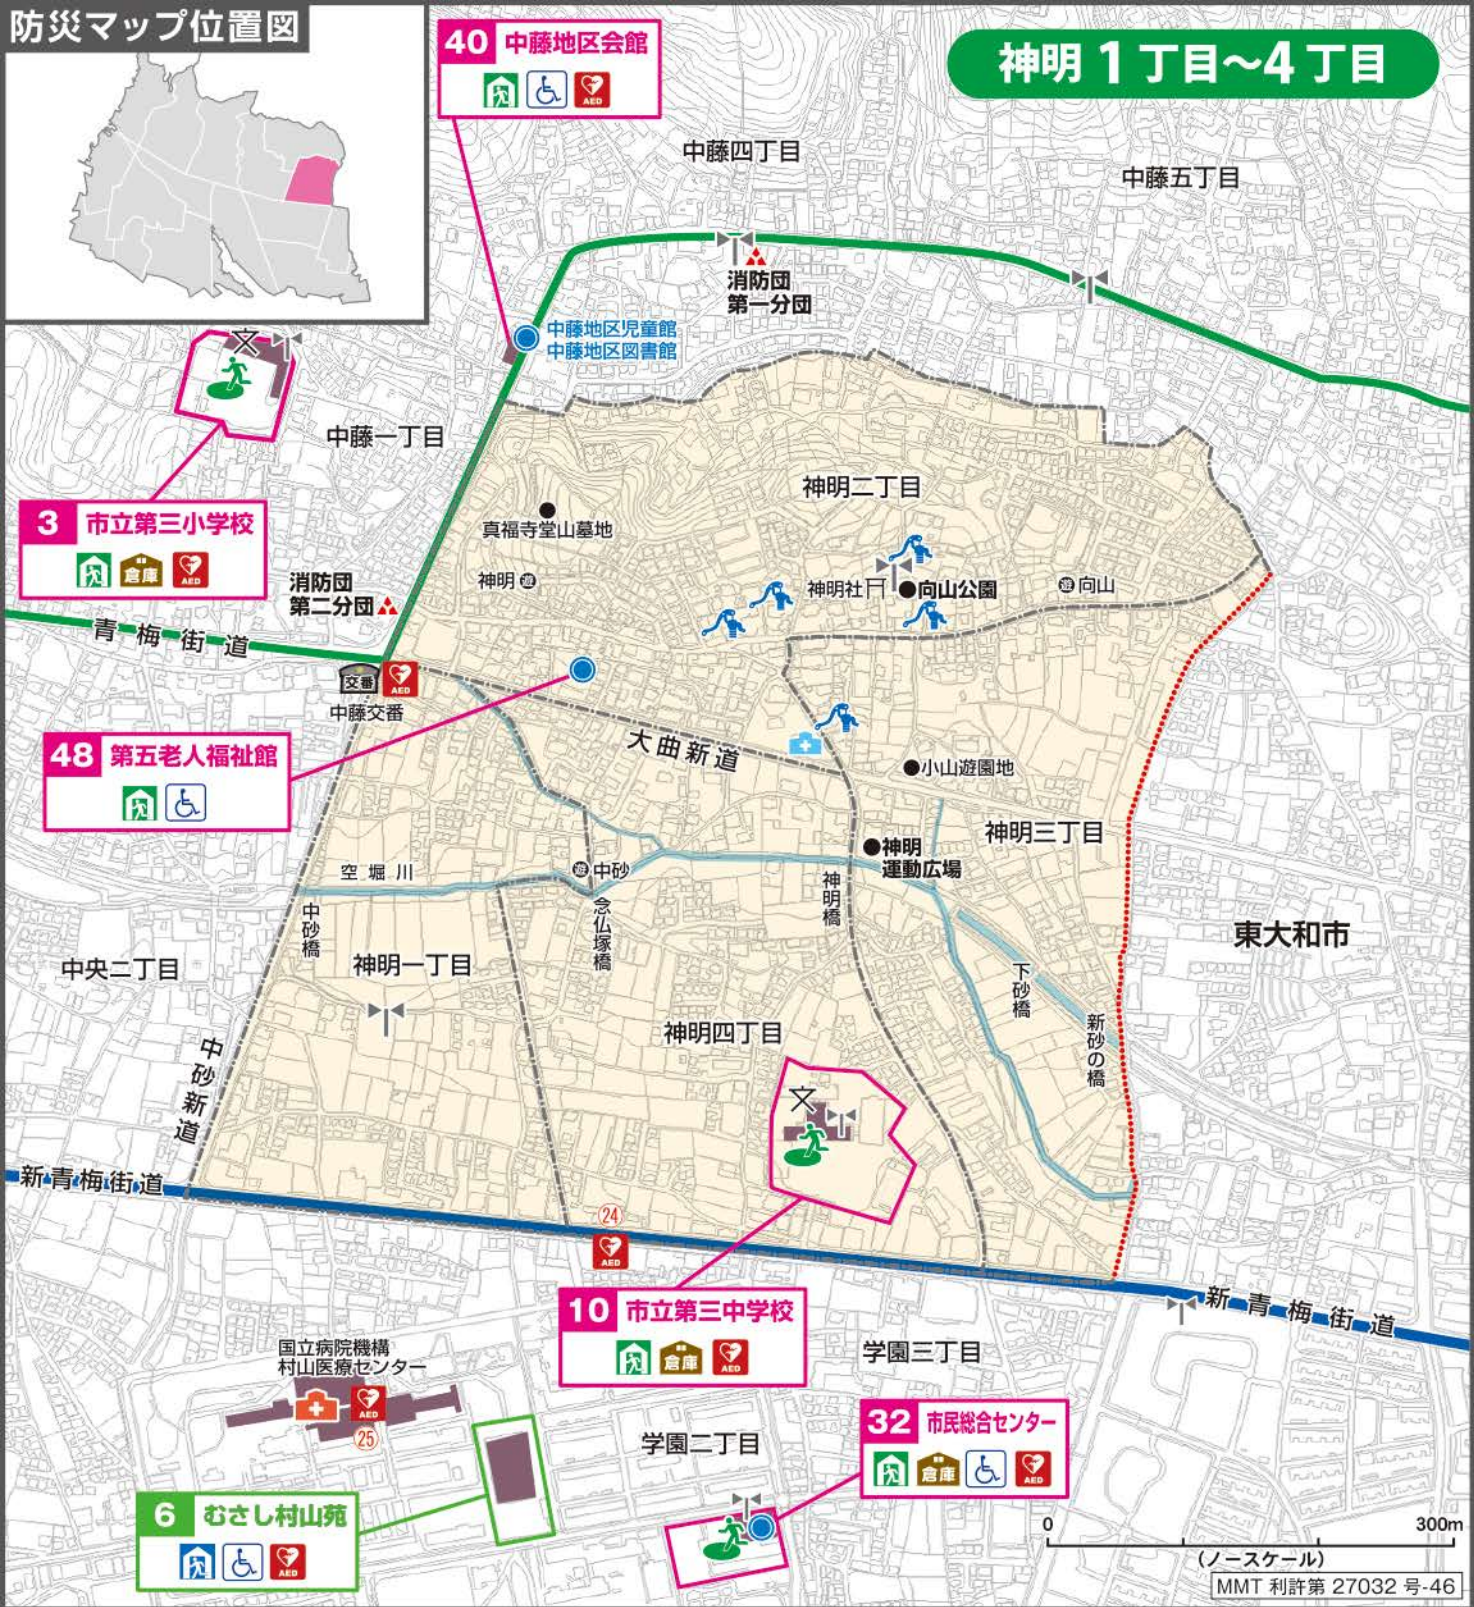

40 中藤地区会館

3 市立第三小学校

48 第五老人福祉館

10 市立第三中学校

32 市民総合センター

6 むさし村山苑

0 300m
(ノースケール)
MMT 利許第 27032 号-46

中原1丁目~5丁目

残堀1丁目~5丁目

見守り番中原
AED

49 山王森児童館
AED

4 福生第二学園
AED

14 山王森公園
AED

7 市立第十小学校
AED

12 市立第五中学校
AED

5 市立第八小学校
AED