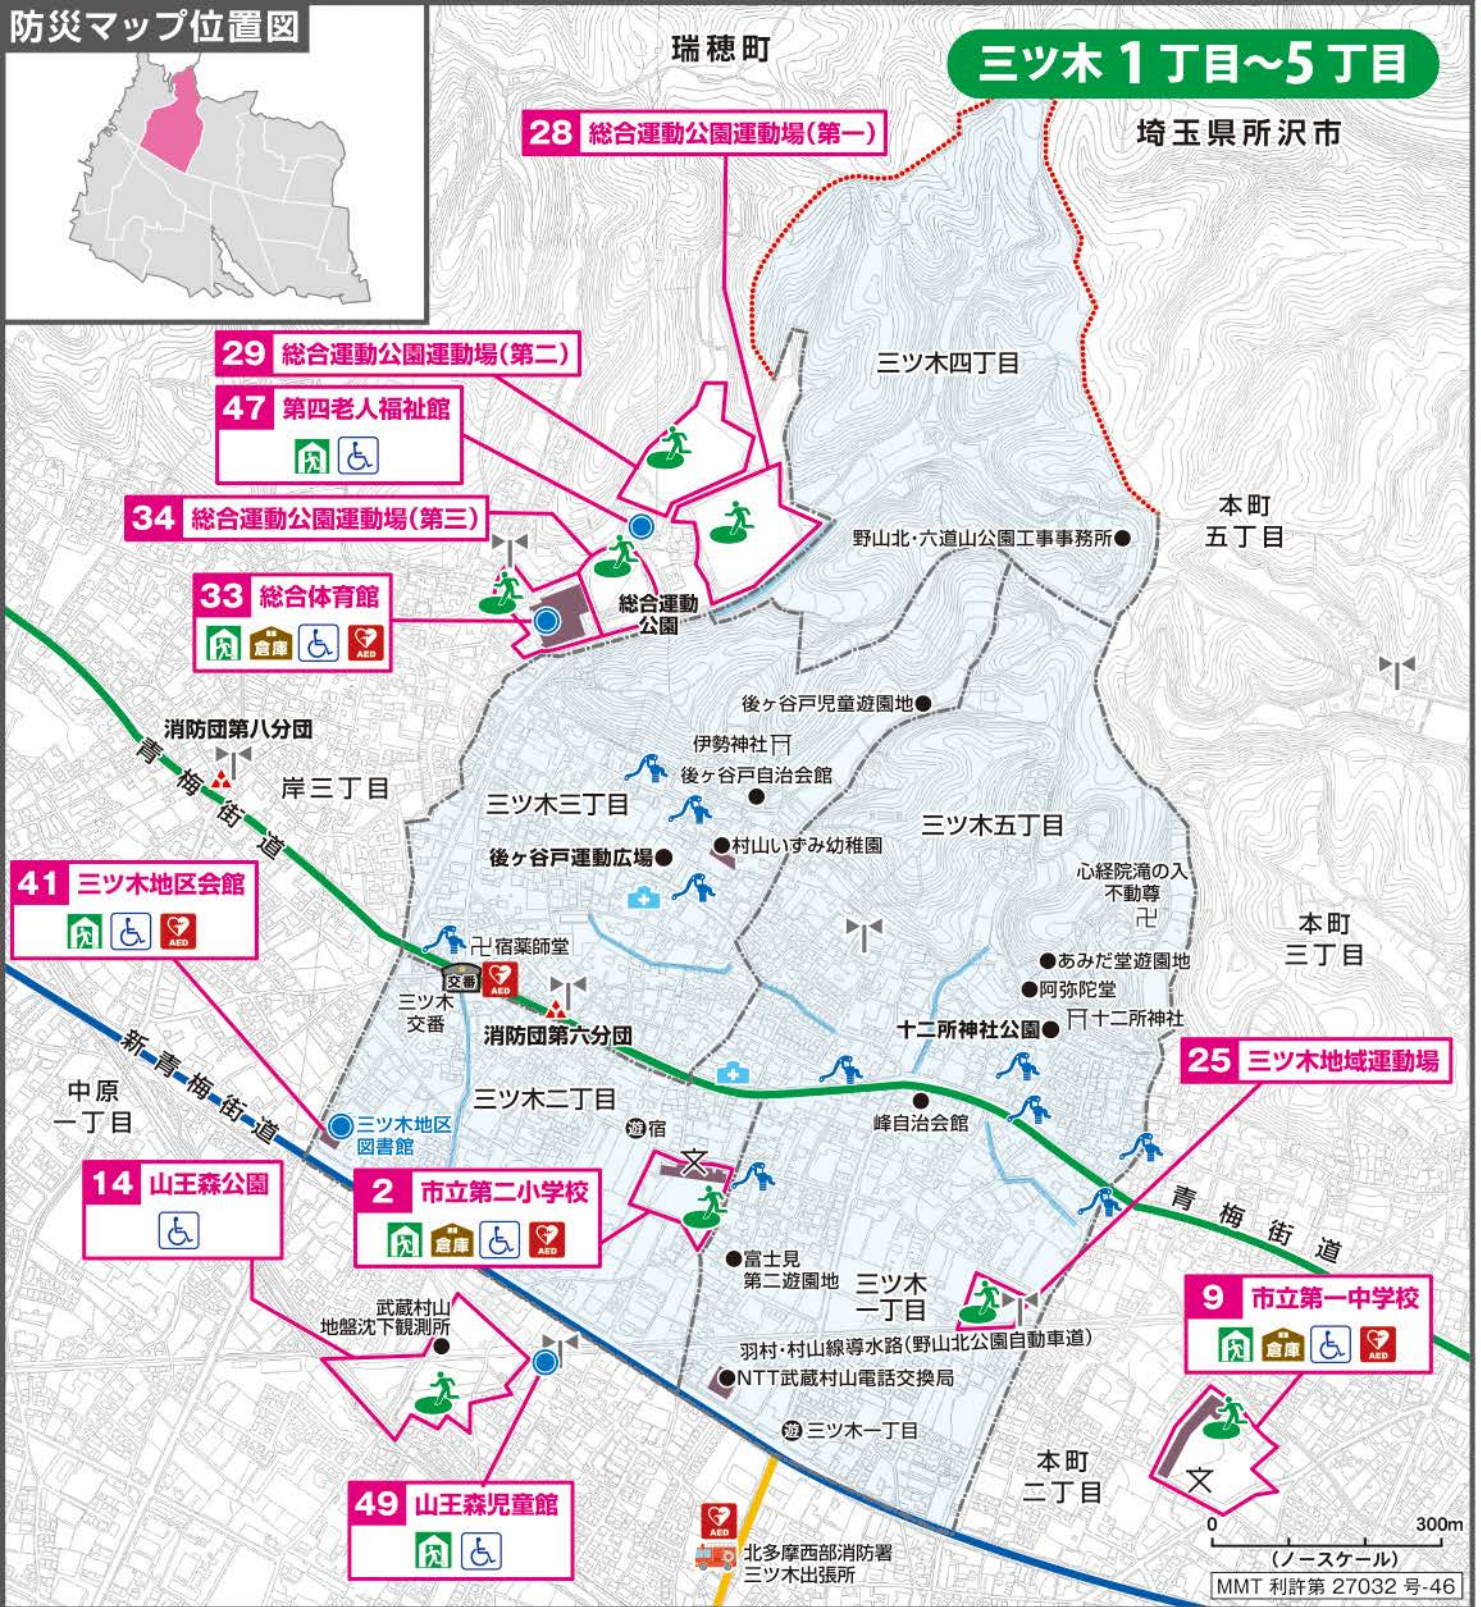

23 小山内運動広場

29 総合運動公園運動場(第二)

28 総合運動公園運動場(第一)

47 第四老人福祉館

34 総合運動公園運動場(第三)

33 総合体育館

2 市立第二小学校

41 三ツ木地区会館

緊急輸送道路の分類

第一次緊急輸送道路

第二次緊急輸送道路

第三次緊急輸送道路

MMT 利許第 27032 号-46

中央1丁目~5丁目

MMT 利許第 27032 号-46

多摩湖三丁目

多摩湖
(村山貯水池)

多摩湖六丁目

中央五丁目

芋窪二丁目

赤坂トンネル

赤坂池

番太池

中藤二丁目

八坂神社
●八坂神社境内広場

谷戸川

AED 5

あゆみ保育園

中央三丁目

神明二丁目

3 市立第三小学校

40 中藤地区会館