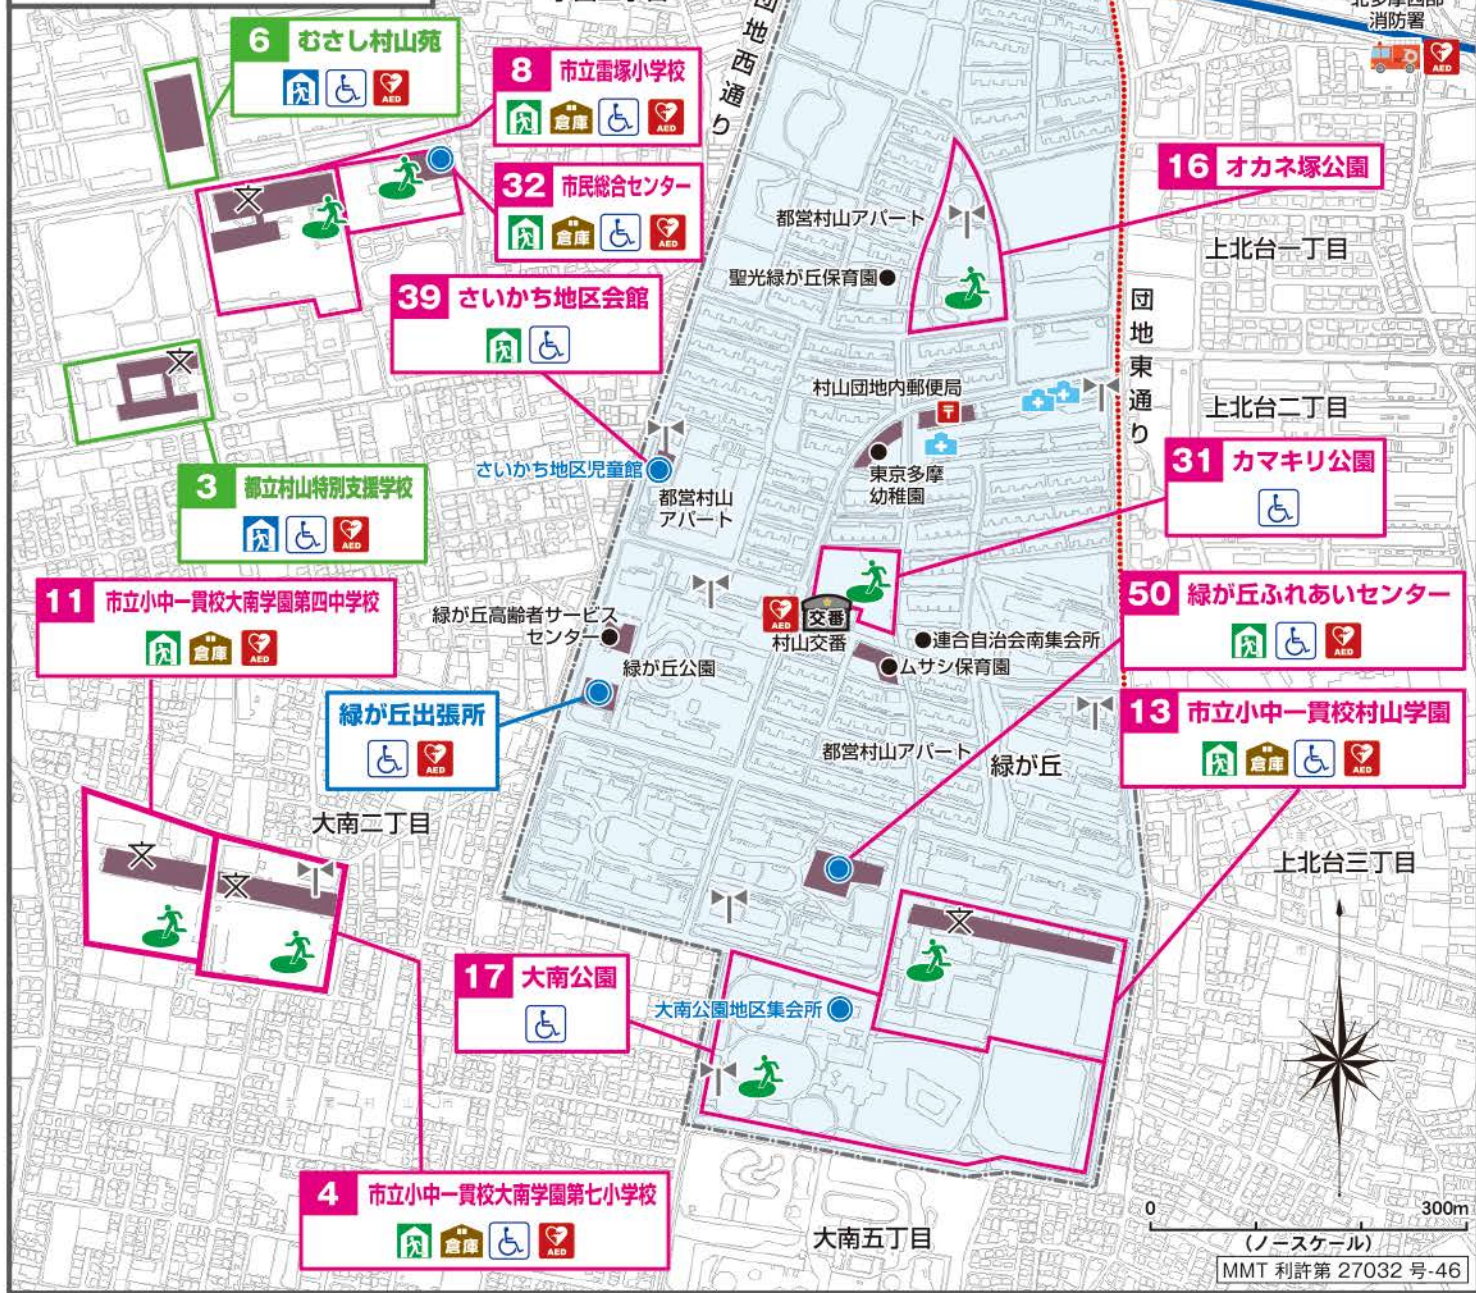

福祉施設 (福祉施設) 倉庫 (倉庫) AED (AED)

雷塚図書館

11 市立小中一貫校大南学園第四中学校

倉庫 (倉庫) AED (AED)

緑が丘出張所

福祉施設 (福祉施設) AED (AED)

50 緑が丘ふれあいセンター

福祉施設 (福祉施設) 倉庫 (倉庫) AED (AED)

4 市立小中一貫校大南学園第七小学校

倉庫 (倉庫) 福祉施設 (福祉施設) AED (AED)

緊急輸送道路の分類

第一次緊急輸送道路
第二次緊急輸送道路
第三次緊急輸送道路

0 500m
(ノースケール)

MMT 利許第 27032 号-46

緑が丘

大南1丁目~5丁目