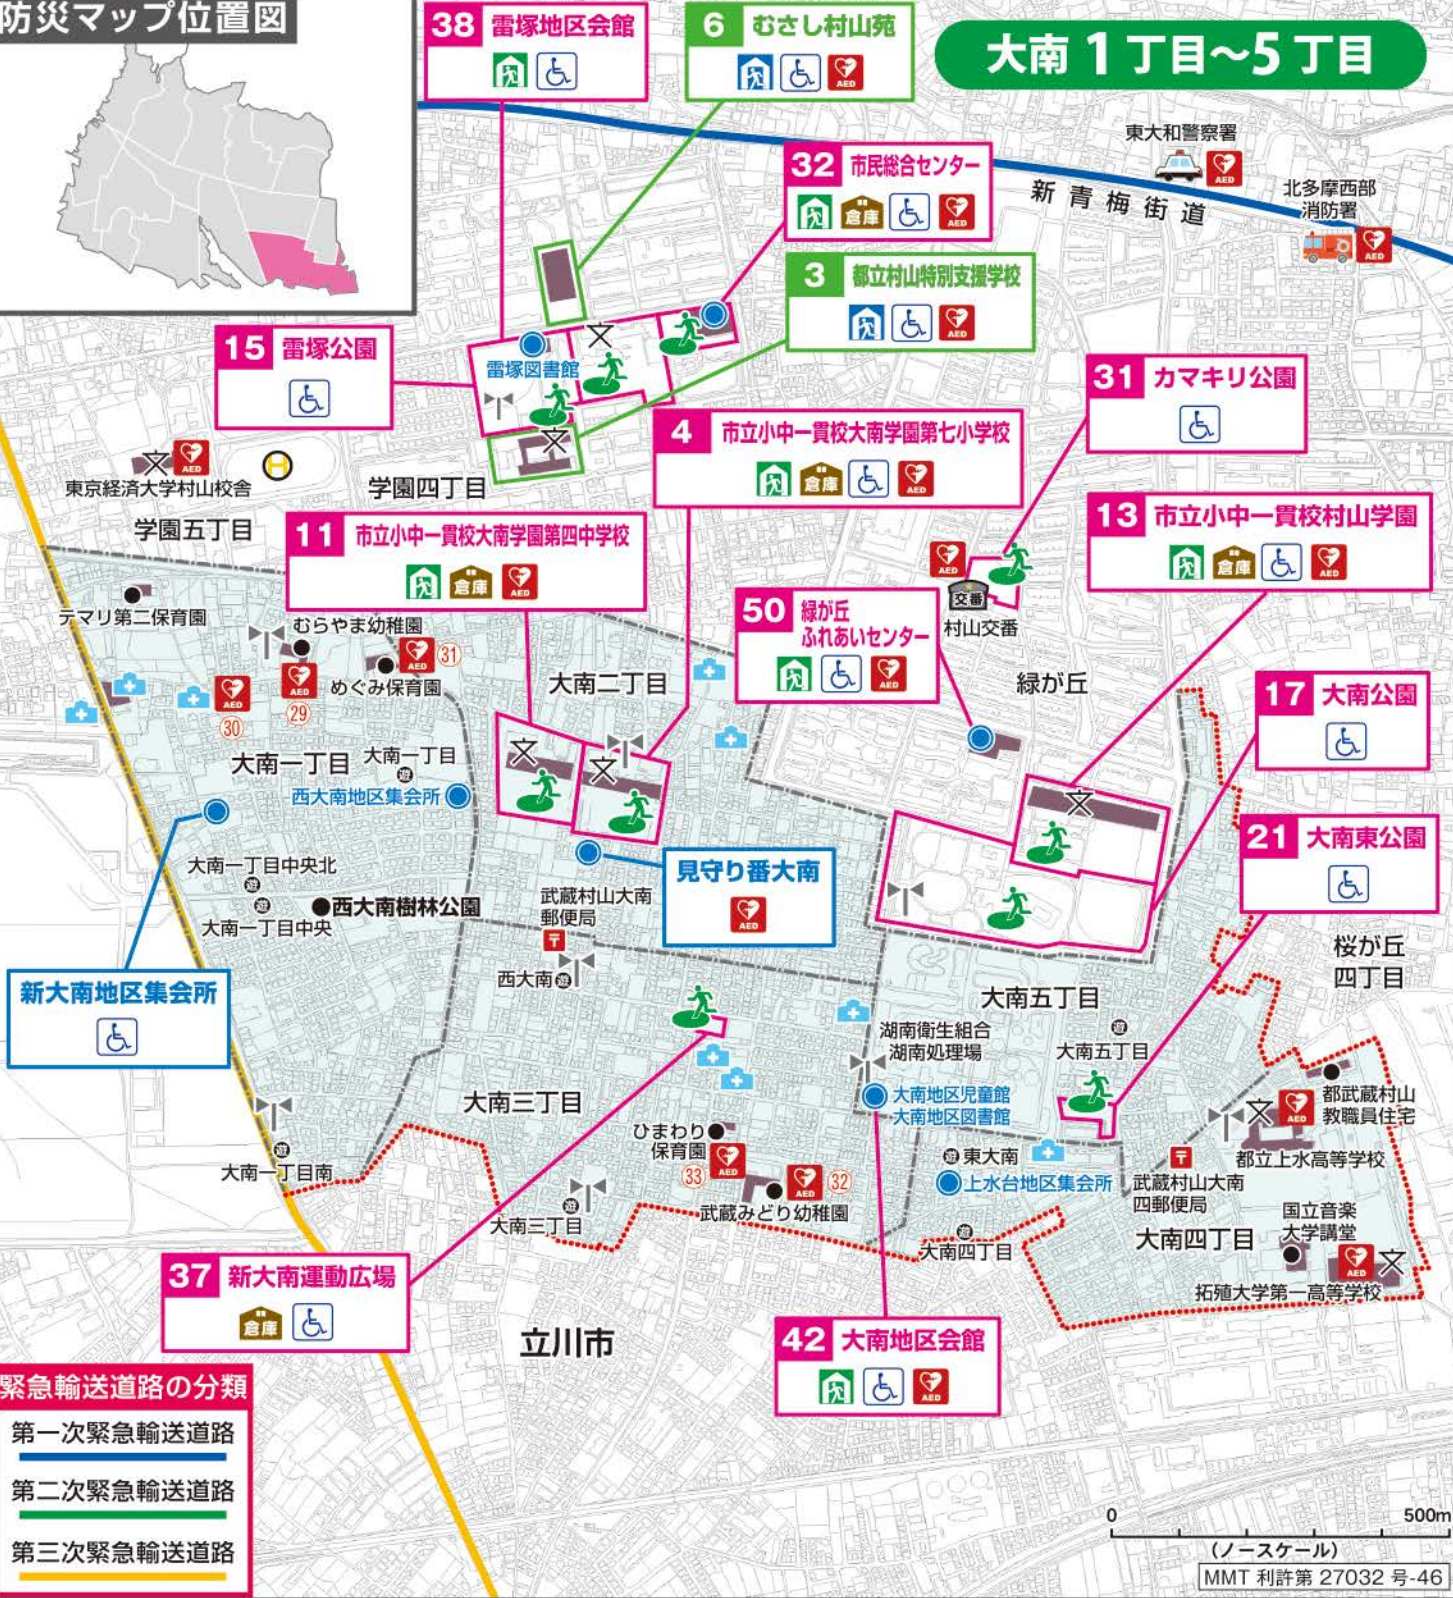

4 市立小中一貫校大南学園第七小学校

倉庫 (倉庫) 福祉施設 (福祉施設) AED (AED)

緊急輸送道路の分類

第一次緊急輸送道路
第二次緊急輸送道路
第三次緊急輸送道路

0 500m
(ノースケール)

MMT 利許第 27032 号-46

緑が丘

大南1丁目~5丁目