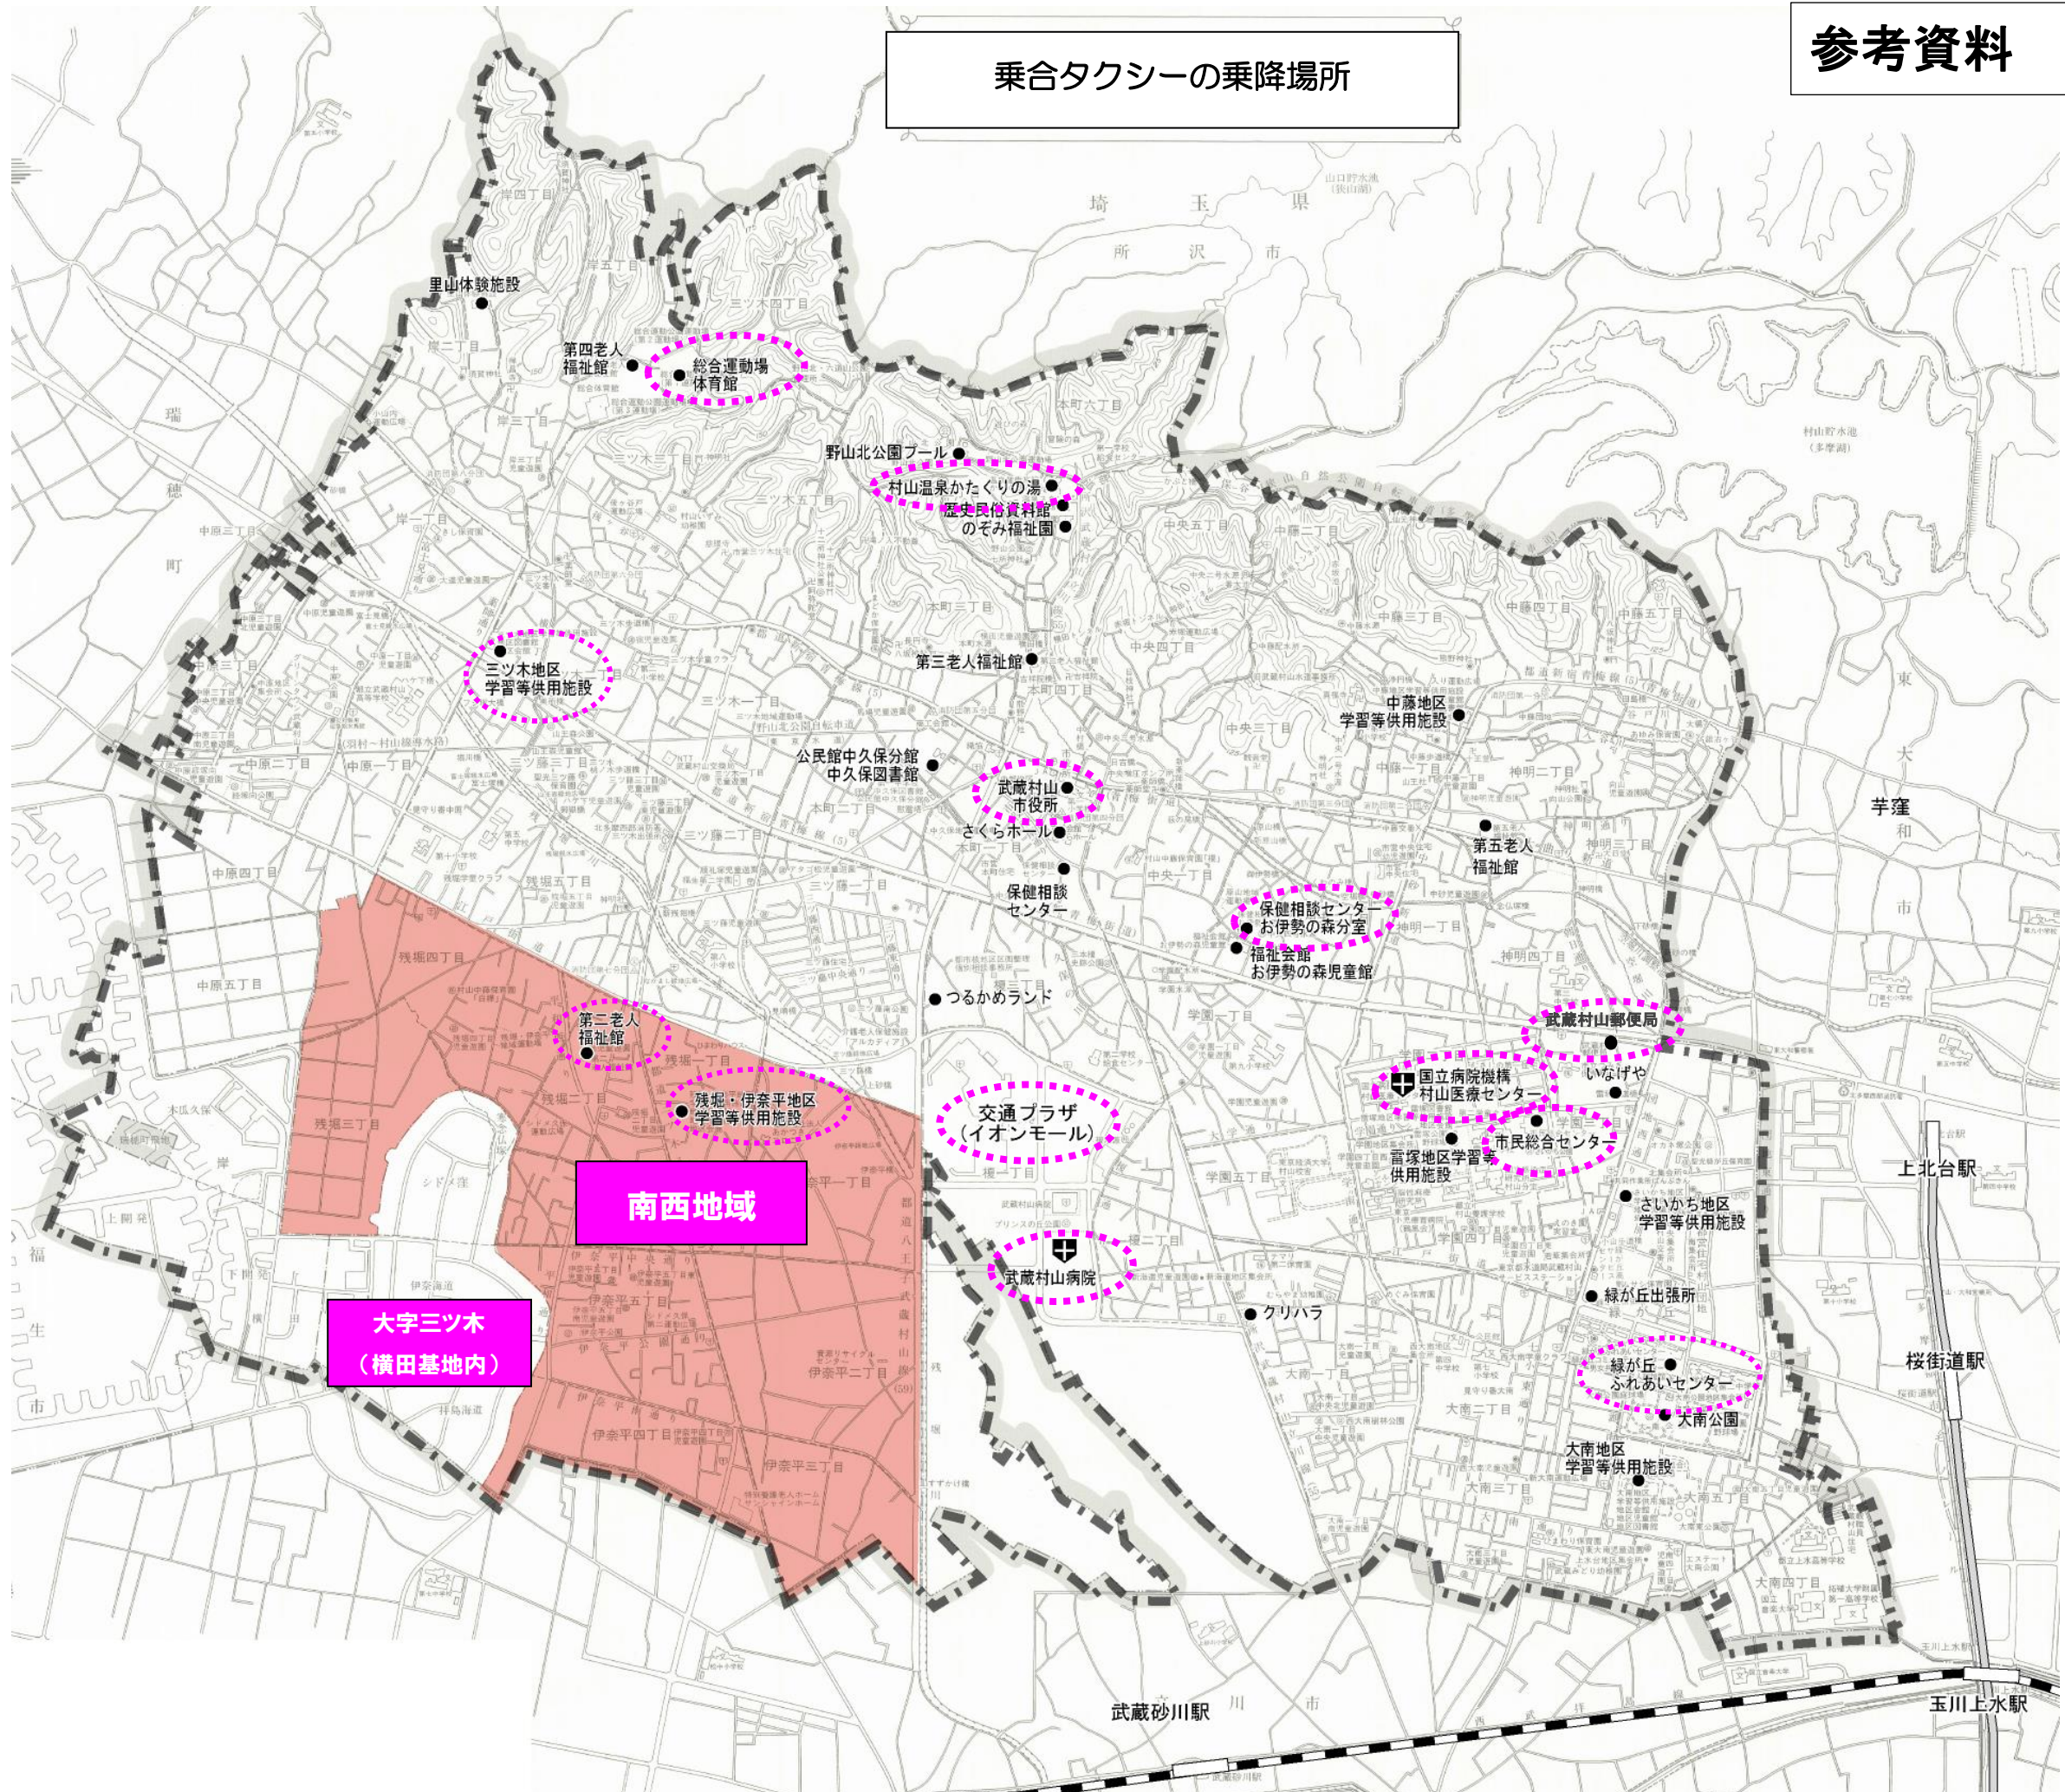

乗合タクシーの乗降場所

大字三ツ木  
(横田基地内)

南西地域

交通プラザ  
(イオンモール)

市民総合センター

緑が丘  
ふれあいセンター

大南地区  
学習等供用施設

武蔵村山病院

国立病院機構  
村山医療センター

武蔵村山郵便局

保健相談センター  
お伊勢の森分室

保健相談センター  
お伊勢の森児童館

武蔵村山  
市役所

公民館中久保分館  
中久保図書館

村山温泉かたくりの湯  
歴史民俗資料館  
のぞみ福祉園

三ツ木地区  
学習等供用施設

第四老人  
福祉館

里山体験施設

上北台駅

桜街道駅

武蔵砂川駅

玉川上水駅