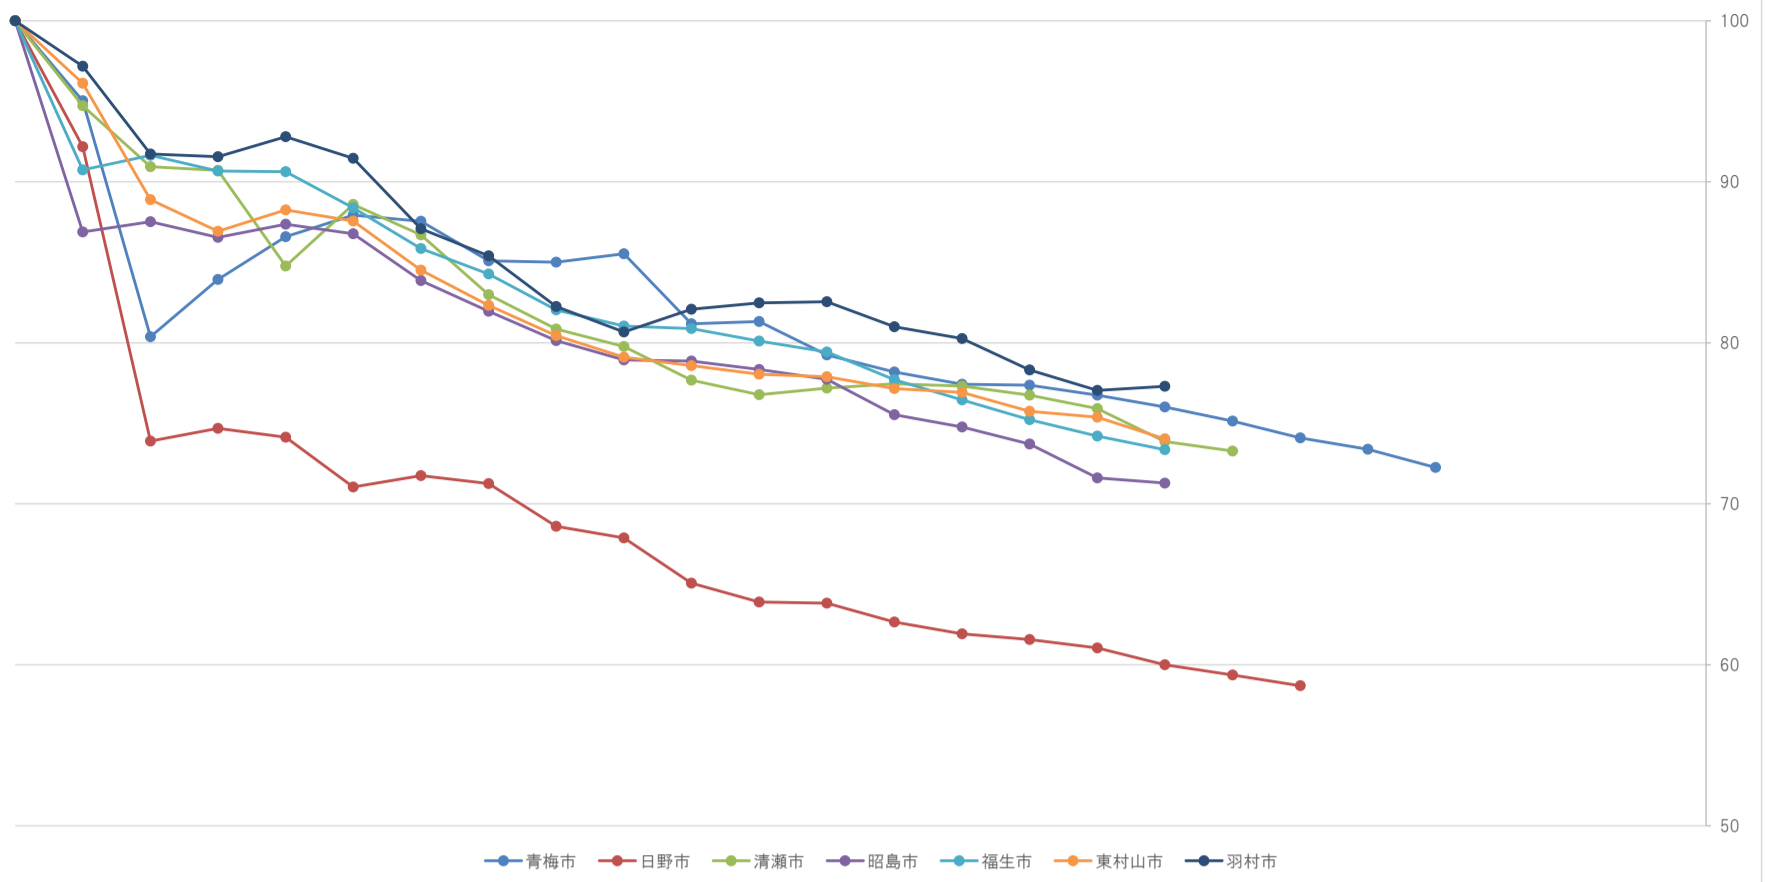

有料化導入後の収集ごみ量の変化(平成10年度～平成14年度導入自治体)

有料化導入後の収集ごみ量の変化(平成16年度及び平成17年度導入自治体)

有料化導入後の収集ごみ量の変化(平成20年度～平成29年度導入自治体)