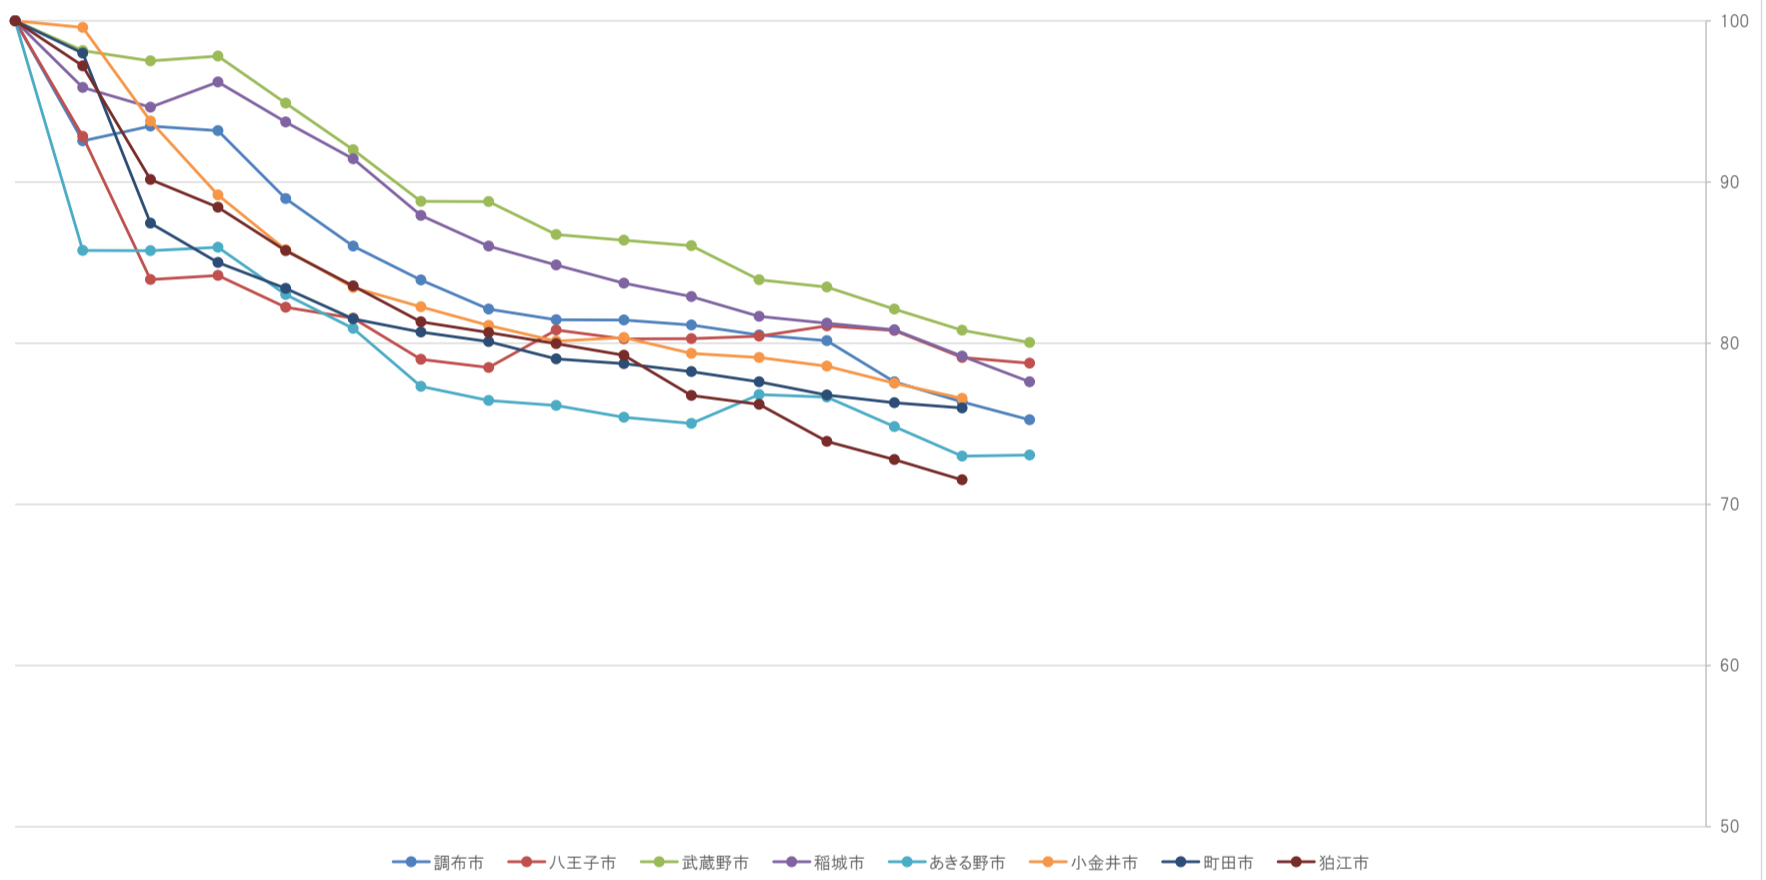

有料化導入後の収集ごみ量の変化(平成10年度～平成14年度導入自治体)

有料化導入後の収集ごみ量の変化(平成16年度及び平成17年度導入自治体)

有料化導入後の収集ごみ量の変化(平成20年度～平成29年度導入自治体)