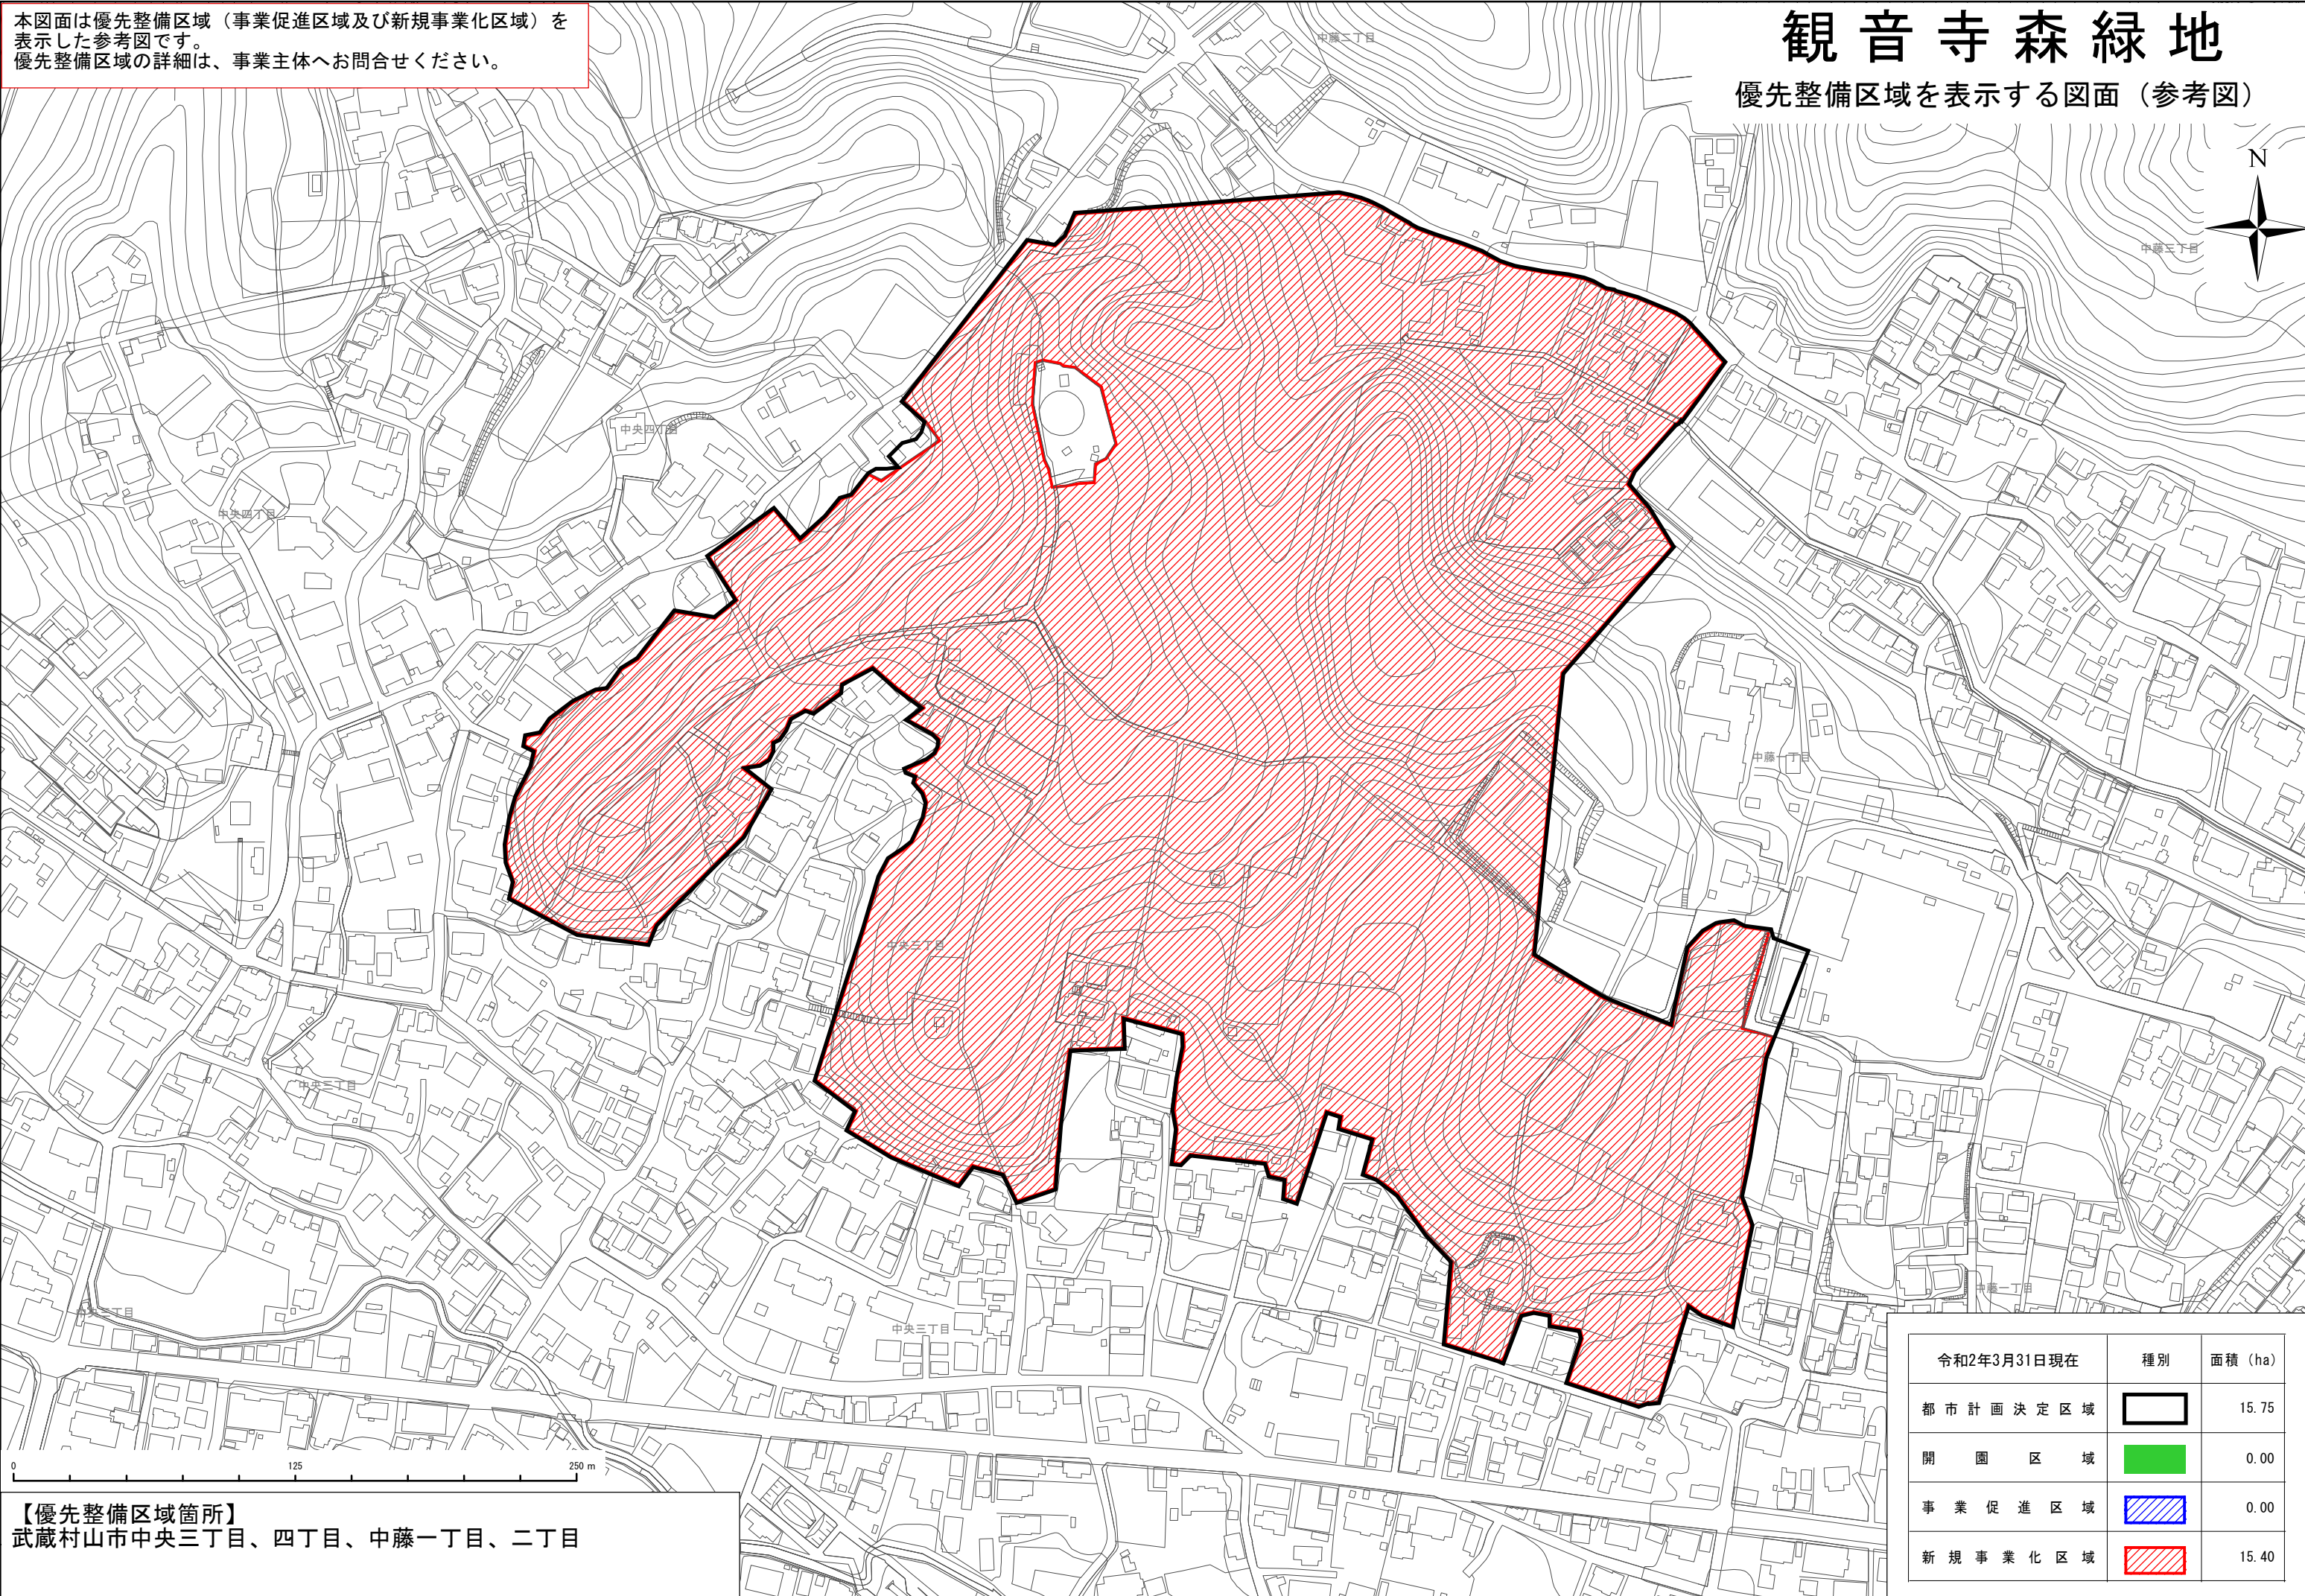

本図面は優先整備区域（事業促進区域及び新規事業化区域）を表示した参考図です。  
優先整備区域の詳細は、事業主体へお問合せください。

# 観音寺森緑地

優先整備区域を表示する図面（参考図）

0 125 250 m

【優先整備区域箇所】  
武蔵村山市中央三丁目、四丁目、中藤一丁目、二丁目

令和2年3月31日現在	種別	面積 (ha)
都市計画決定区域		15.75
開園区域		0.00
事業促進区域		0.00
新規事業化区域		15.40