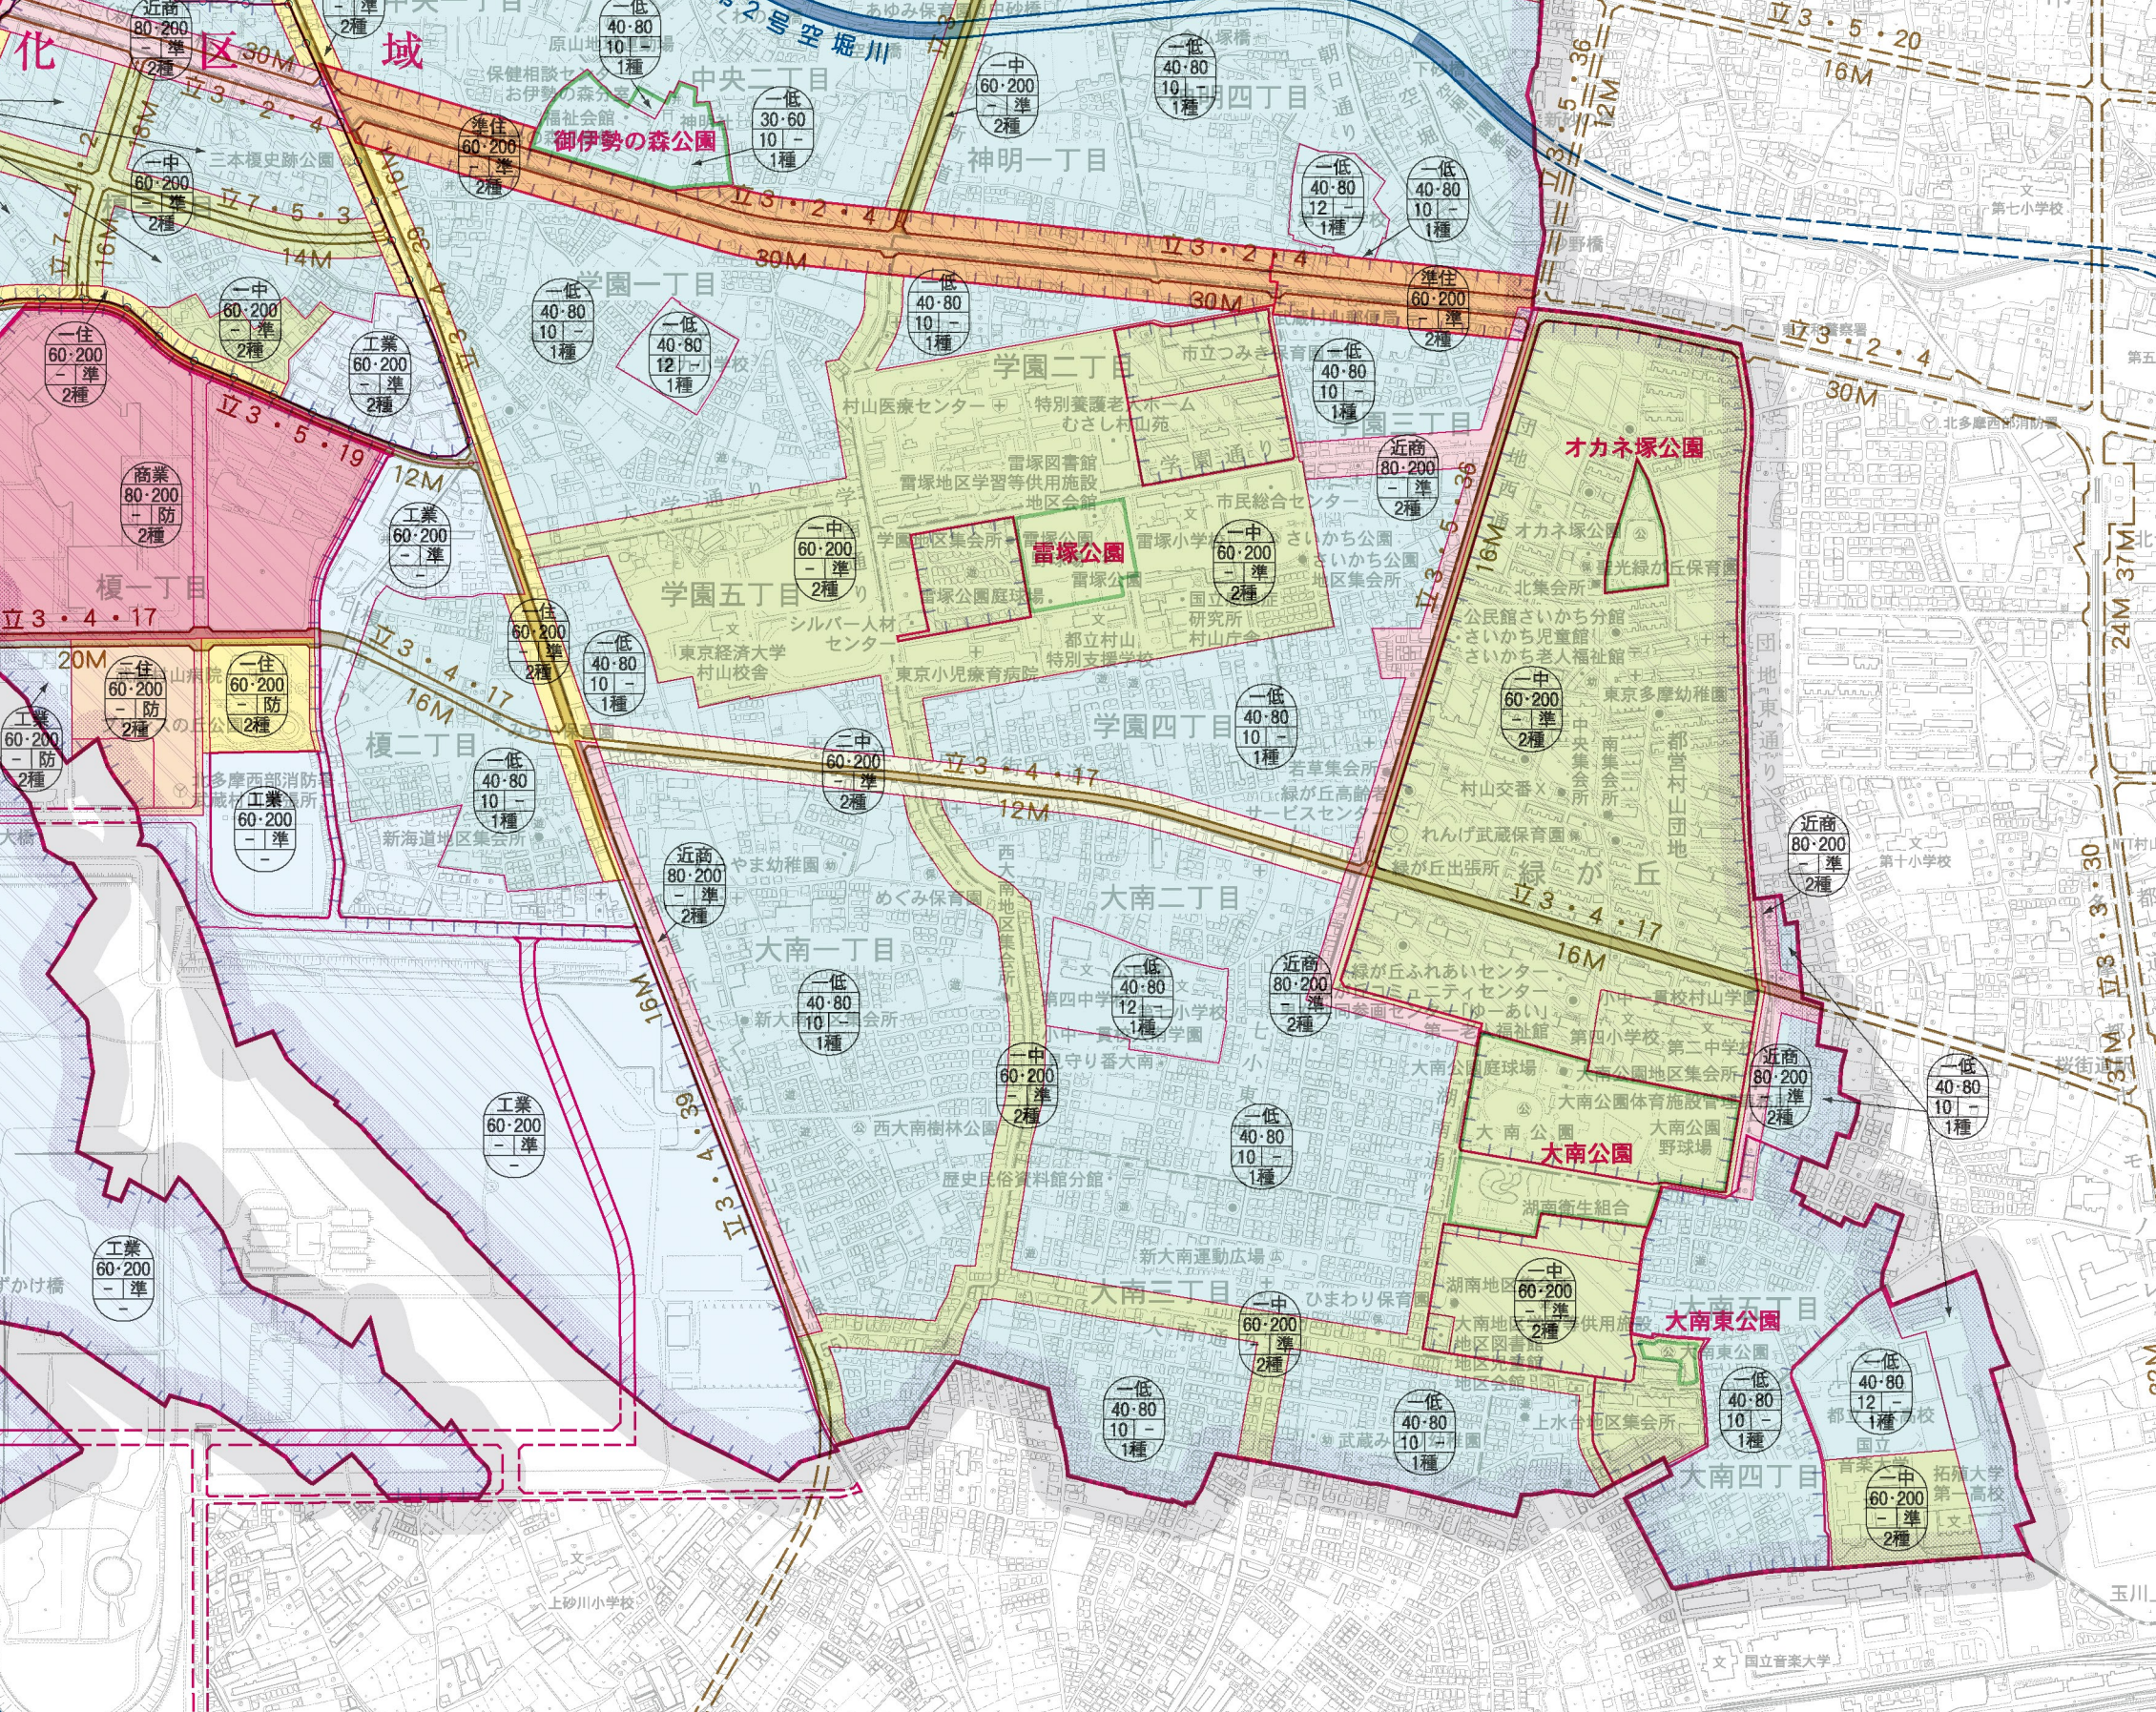

化 区 域

御伊勢の森公園

オカネ塚公園

雷塚公園

大南公園

大南東公園

化 区 域

御伊勢の森公園

オカネ塚公園

雷塚公園

大南公園

大南東公園