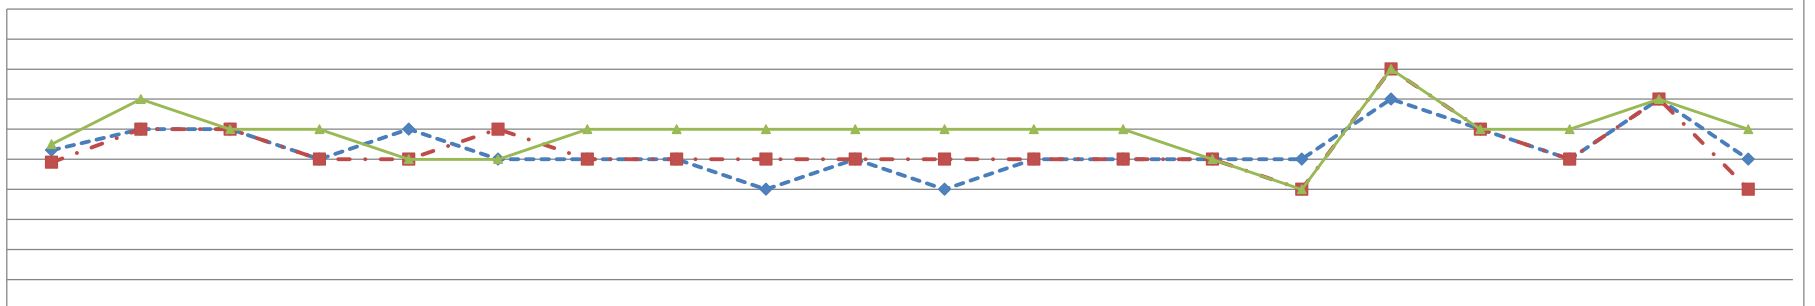

市立第一中学校

μSv/h

	6月14日	6月23日	6月29日	7月6日	7月13日	7月22日	7月27日	8月3日	8月10日	8月17日	8月24日	8月31日	9月7日	9月14日	9月22日	9月28日	10月5日	10月12日	10月19日	10月26日
100cm	0.07	0.06	0.03	0.04	0.05	0.05	0.05	0.04	0.03	0.03	0.03	0.04	0.03	0.03	0.05	0.05	0.05	0.04	0.05	0.06
5cm	0.07	0.05	0.03	0.04	0.04	0.05	0.05	0.04	0.02	0.03	0.04	0.04	0.04	0.04	0.05	0.04	0.06	0.04	0.05	0.06
砂場5cm	0.06	0.04	0.04	0.04	0.04	0.06	0.05	0.04	0.02	0.02	0.04	0.05	0.03	0.04	0.06	0.05	0.06	0.04	0.05	0.06

市立第三中学校

μSv/h

0.10
0.09
0.08
0.07
0.06
0.05
0.04
0.03
0.02
0.01
0.00

	6月14日	6月23日	6月29日	7月6日	7月13日	7月22日	7月27日	8月3日	8月10日	8月17日	8月24日	8月31日	9月7日	9月14日	9月22日	9月28日	10月5日	10月12日	10月19日	10月26日
◆ 100cm	0.06	0.05	0.06	0.05	0.07	0.05	0.05	0.04	0.05	0.05	0.04	0.04	0.05	0.04	0.04	0.05	0.06	0.05	0.06	0.04
■ 5cm	0.06	0.05	0.06	0.06	0.07	0.04	0.06	0.04	0.05	0.05	0.05	0.05	0.05	0.04	0.04	0.04	0.06	0.05	0.06	0.04
▲ 砂場5cm	0.06	0.06	0.06	0.06	0.06	0.06	0.05	0.05	0.04	0.05	0.05		0.05	0.05	0.04	0.05	0.06	0.05	0.06	0.04

市立第四中学校

μSv/h

0.10
0.09
0.08
0.07
0.06
0.05
0.04
0.03
0.02
0.01
0.00

	6月14日	6月23日	6月29日	7月6日	7月13日	7月22日	7月27日	8月3日	8月10日	8月17日	8月24日	8月31日	9月7日	9月14日	9月22日	9月28日	10月5日	10月12日	10月19日	10月26日
◆ 100cm	0.05	0.06	0.06	0.05	0.06	0.05	0.05	0.05	0.04	0.05	0.04	0.05	0.05	0.05	0.05	0.07	0.06	0.05	0.07	0.05
■ 5cm	0.05	0.06	0.06	0.05	0.05	0.06	0.05	0.05	0.05	0.05	0.05	0.05	0.05	0.05	0.04	0.08	0.06	0.05	0.07	0.04
▲ 砂場5cm	0.06	0.07	0.06	0.06	0.05	0.05	0.06	0.06	0.06	0.06	0.06	0.06	0.06	0.05	0.04	0.08	0.06	0.06	0.07	0.06