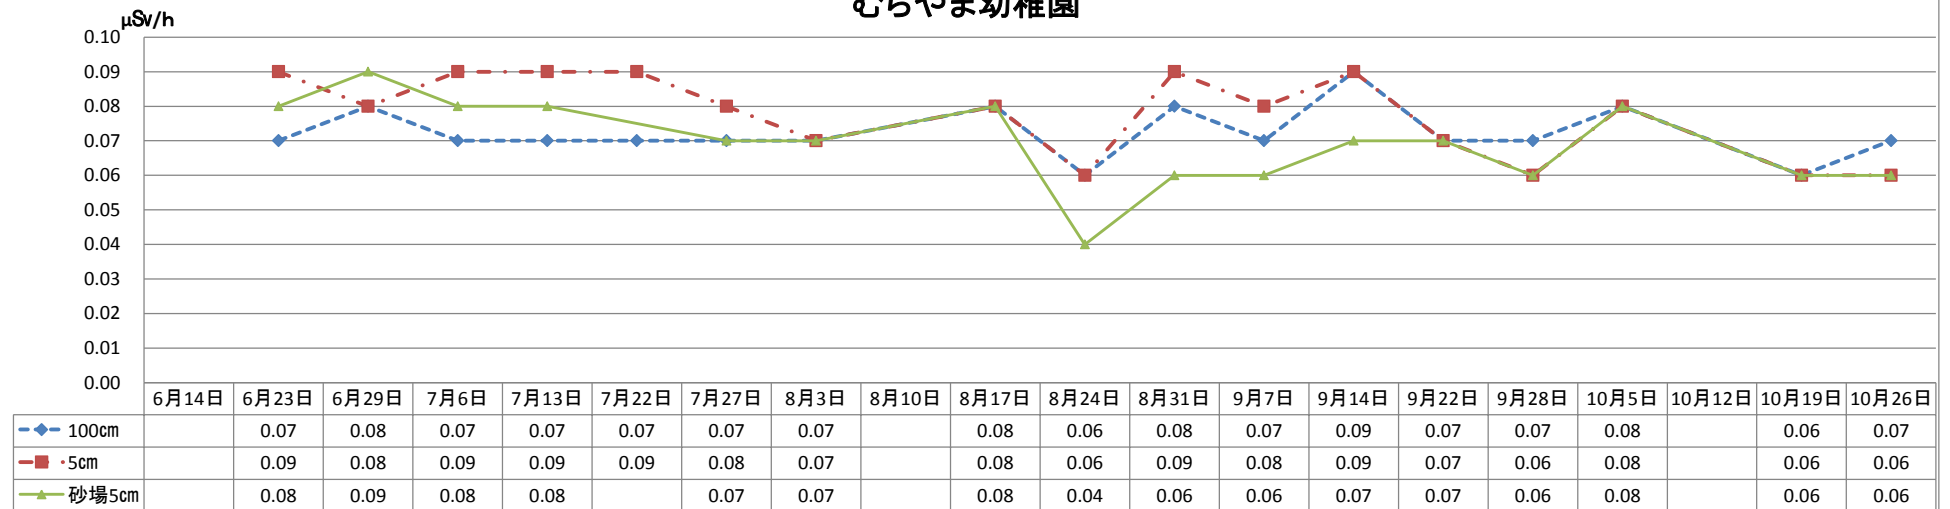

聖光三ツ藤保育園

μSv/h

	6月14日	6月23日	6月29日	7月6日	7月13日	7月22日	7月27日	8月3日	8月10日	8月17日	8月24日	8月31日	9月7日	9月14日	9月22日	9月28日	10月5日	10月12日	10月19日	10月26日
◆ 100cm		0.05	0.05	0.05	0.04	0.06	0.05	0.05	0.03	0.04	0.03	0.05	0.05	0.04	0.05	0.05	0.05	0.05	0.04	0.05
■ 5cm		0.05	0.05	0.05	0.04	0.06	0.05	0.05	0.03	0.04	0.03	0.05	0.05	0.03	0.05	0.04	0.06	0.05	0.04	0.05
▲ 砂場5cm		0.05	0.05	0.06	0.04	0.06	0.05	0.05	0.03	0.04	0.04	0.05	0.06	0.04	0.07	0.05	0.07	0.05	0.07	0.07

まどか保育園分園

μSv/h

	6月14日	6月23日	6月29日	7月6日	7月13日	7月22日	7月27日	8月3日	8月10日	8月17日	8月24日	8月31日	9月7日	9月14日	9月22日	9月28日	10月5日	10月12日	10月19日	10月26日
◆ 100cm		0.03	0.04	0.06	0.05	0.05	0.06	0.05	0.05	0.04	0.05	0.06	0.05	0.04	0.06	0.06	0.06	0.05	0.05	0.06
■ 5cm		0.03	0.05	0.07	0.04	0.05	0.06	0.05	0.04	0.04	0.05	0.07	0.06	0.04	0.07	0.06	0.07	0.05	0.07	0.06
▲ 砂場5cm		0.03	0.06	0.07	0.05	0.05	0.07	0.06	0.04	0.04	0.05	0.07	0.06	0.04	0.09	0.06	0.08	0.06	0.08	0.07

つむぎ保育園

むらやま幼稚園

武蔵みどり幼稚園

μSv/h

	6月14日	6月23日	6月29日	7月6日	7月13日	7月22日	7月27日	8月3日	8月10日	8月17日	8月24日	8月31日	9月7日	9月14日	9月22日	9月28日	10月5日	10月12日	10月19日	10月26日
◆ 100cm		0.08	0.07	0.08	0.08	0.07	0.08	0.07	0.07	0.07	0.07	0.07	0.07	0.08	0.06	0.07	0.07	0.06	0.07	0.07
■ 5cm		0.09	0.08	0.08	0.08	0.08	0.07	0.08	0.08	0.08	0.07	0.07	0.08	0.08	0.06	0.07	0.08	0.07	0.08	0.07
▲ 砂場5cm		0.06	0.04	0.05	0.05	0.05	0.05	0.04	0.06	0.07	0.06	0.05	0.05	0.04	0.06	0.06	0.08	0.05	0.08	0.05