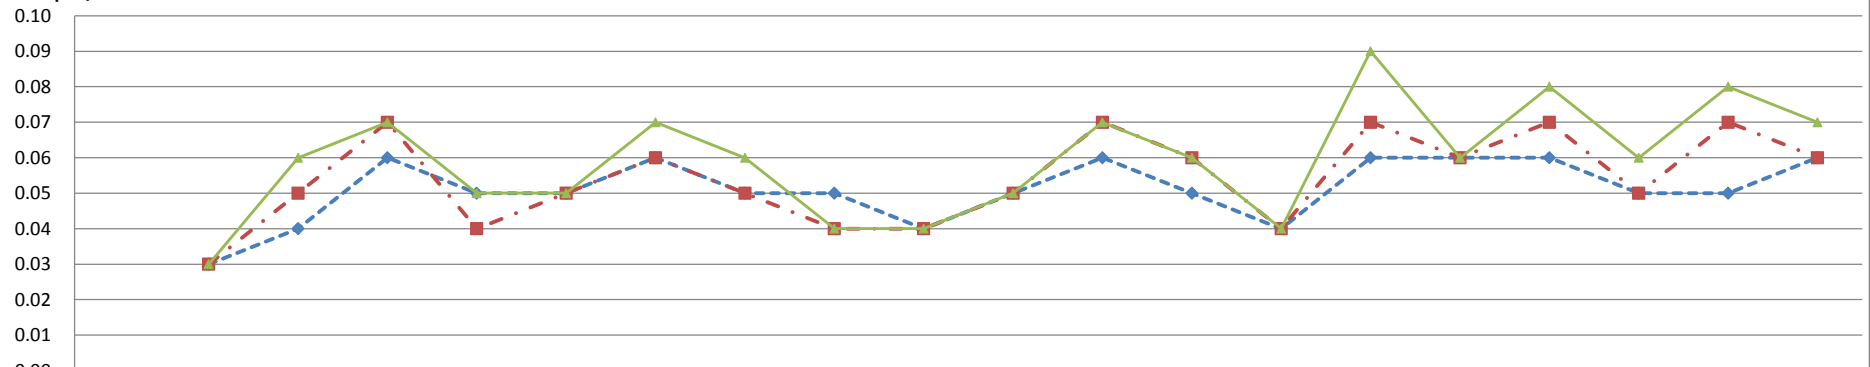

村山中藤保育園「白樺」

μSv/h

0.10
0.09
0.08
0.07
0.06
0.05
0.04
0.03
0.02
0.01
0.00

	6月14日	6月23日	6月29日	7月6日	7月13日	7月22日	7月27日	8月3日	8月10日	8月17日	8月24日	8月31日	9月7日	9月14日	9月22日	9月28日	10月5日	10月12日	10月19日	10月26日
◆ 100cm		0.03	0.04	0.05	0.03	0.05	0.04	0.05	0.03	0.03	0.03	0.04	0.04	0.04	0.04	0.04	0.05	0.05	0.04	0.05
■ 5cm		0.03	0.05	0.05	0.03	0.05	0.04	0.04	0.02	0.03	0.03	0.04	0.04	0.04	0.05	0.04	0.06	0.05	0.04	0.05
▲ 砂場5cm		0.04	0.04	0.04	0.04	0.05	0.04	0.04	0.03	0.03	0.03	0.04	0.03	0.04	0.05	0.05	0.07	0.05	0.07	0.07

聖光三ツ藤保育園

μSv/h

	6月14日	6月23日	6月29日	7月6日	7月13日	7月22日	7月27日	8月3日	8月10日	8月17日	8月24日	8月31日	9月7日	9月14日	9月22日	9月28日	10月5日	10月12日	10月19日	10月26日
◆ 100cm		0.05	0.05	0.05	0.04	0.06	0.05	0.05	0.03	0.04	0.03	0.05	0.05	0.04	0.05	0.05	0.05	0.05	0.04	0.05
■ 5cm		0.05	0.05	0.05	0.04	0.06	0.05	0.05	0.03	0.04	0.03	0.05	0.05	0.03	0.05	0.04	0.06	0.05	0.04	0.05
▲ 砂場5cm		0.05	0.05	0.06	0.04	0.06	0.05	0.05	0.03	0.04	0.04	0.05	0.06	0.04	0.07	0.05	0.07	0.05	0.07	0.07

まどか保育園分園

μSv/h

	6月14日	6月23日	6月29日	7月6日	7月13日	7月22日	7月27日	8月3日	8月10日	8月17日	8月24日	8月31日	9月7日	9月14日	9月22日	9月28日	10月5日	10月12日	10月19日	10月26日
◆ 100cm		0.03	0.04	0.06	0.05	0.05	0.06	0.05	0.05	0.04	0.05	0.06	0.05	0.04	0.06	0.06	0.06	0.05	0.05	0.06
■ 5cm		0.03	0.05	0.07	0.04	0.05	0.06	0.05	0.04	0.04	0.05	0.07	0.06	0.04	0.07	0.06	0.07	0.05	0.07	0.06
▲ 砂場5cm		0.03	0.06	0.07	0.05	0.05	0.07	0.06	0.04	0.04	0.05	0.07	0.06	0.04	0.09	0.06	0.08	0.06	0.08	0.07