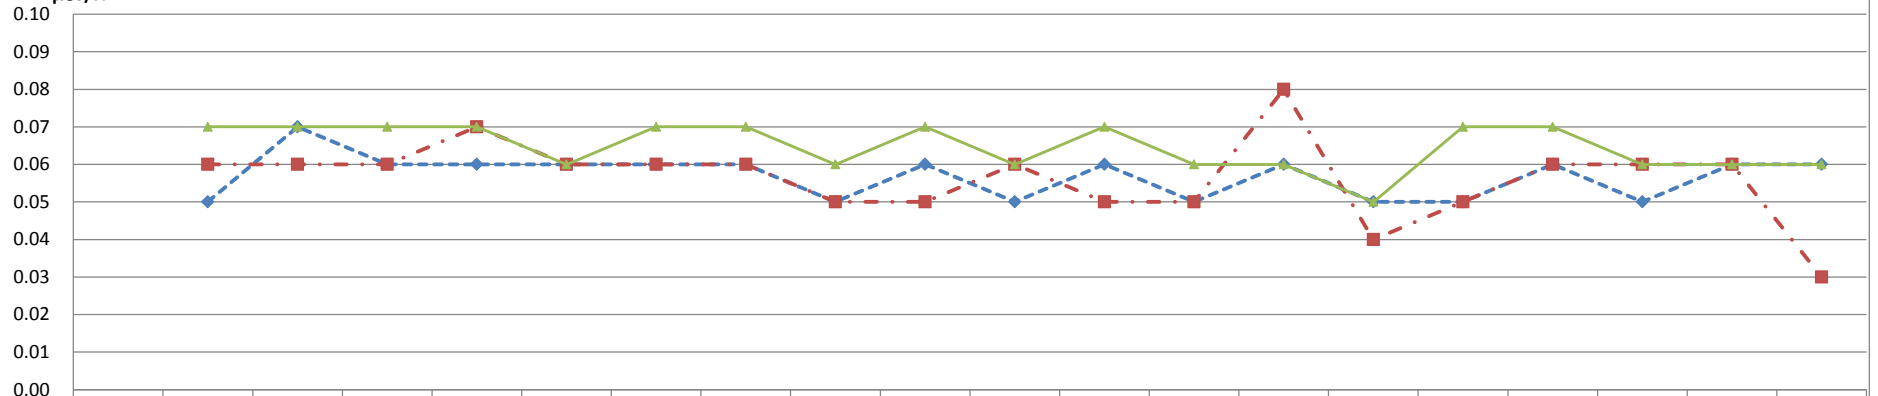

伊奈平緑地広場

アタゴ松児童遊園

中砂兒童遊園

μSv/h

	6月14日	6月23日	6月29日	7月6日	7月13日	7月22日	7月27日	8月3日	8月10日	8月17日	8月24日	8月31日	9月7日	9月14日	9月22日	9月28日	10月5日	10月12日	10月19日	10月26日
100cm		0.05	0.07	0.06	0.06	0.06	0.06	0.06	0.05	0.06	0.05	0.06	0.05	0.06	0.05	0.05	0.06	0.05	0.06	0.06
5cm		0.06	0.06	0.06	0.07	0.06	0.06	0.06	0.05	0.05	0.06	0.05	0.05	0.08	0.04	0.05	0.06	0.06	0.06	0.03
砂場5cm		0.07	0.07	0.07	0.07	0.06	0.07	0.07	0.06	0.07	0.06	0.07	0.06	0.06	0.05	0.07	0.07	0.06	0.06	0.06

向山兒童遊園

μSv/h

	6月14日	6月23日	6月29日	7月6日	7月13日	7月22日	7月27日	8月3日	8月10日	8月17日	8月24日	8月31日	9月7日	9月14日	9月22日	9月28日	10月5日	10月12日	10月19日	10月26日
100cm		0.06	0.07	0.06	0.06	0.06	0.06	0.06	0.05	0.06	0.06	0.05	0.06	0.06	0.05	0.06	0.06	0.06	0.06	0.06
5cm		0.07	0.07	0.08	0.06	0.07	0.07	0.06	0.07	0.07	0.07	0.06	0.07	0.07	0.05	0.07	0.06	0.06	0.06	0.07
砂場5cm		0.07	0.08	0.07	0.06	0.05	0.07	0.05	0.05	0.06	0.06	0.06	0.06	0.06	0.05	0.06	0.07	0.05	0.06	0.05