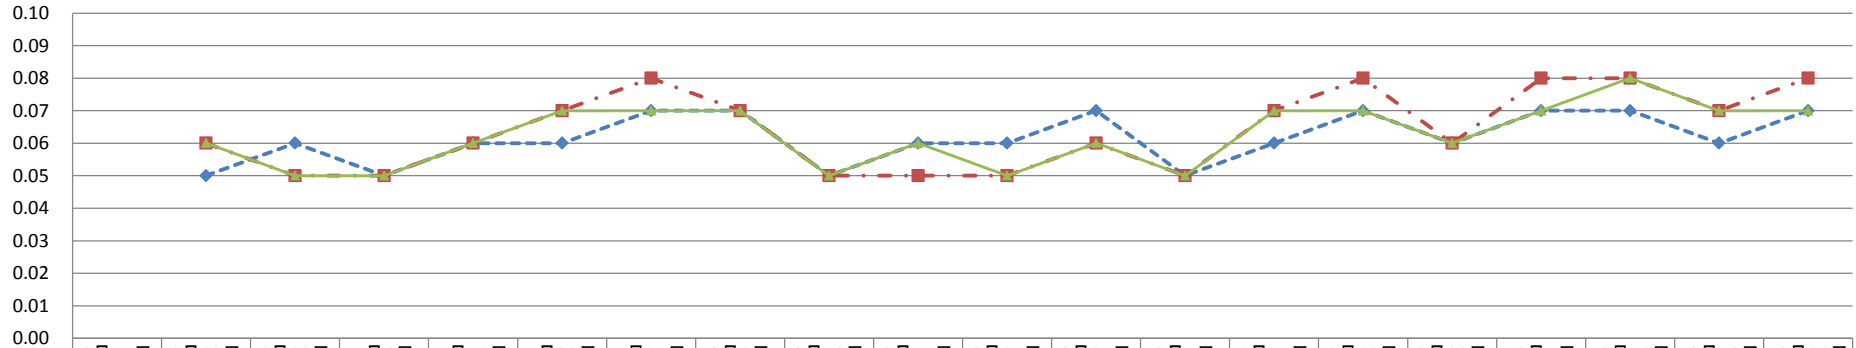

ムサシ保育園

μSv/h

	6月14日	6月23日	6月29日	7月6日	7月13日	7月22日	7月27日	8月3日	8月10日	8月17日	8月24日	8月31日	9月7日	9月14日	9月22日	9月28日	10月5日	10月12日	10月19日	10月26日
◆ 100cm		0.07	0.06	0.07	0.07	0.06	0.06	0.04	0.06	0.06	0.06	0.06	0.06	0.07	0.06	0.07	0.07	0.06	0.06	0.07
■ 5cm		0.08	0.08	0.08	0.07	0.08	0.07	0.05	0.06	0.07	0.06	0.06	0.07	0.07	0.07	0.07	0.07	0.06	0.06	0.07
▲ 砂場5cm		0.07	0.07	0.08	0.08	0.07	0.08	0.05	0.06	0.07	0.07	0.08	0.08	0.08	0.07	0.08	0.08	0.07	0.07	0.08

まどか保育園

μSv/h

	6月14日	6月23日	6月29日	7月6日	7月13日	7月22日	7月27日	8月3日	8月10日	8月17日	8月24日	8月31日	9月7日	9月14日	9月22日	9月28日	10月5日	10月12日	10月19日	10月26日
◆ 100cm		0.05	0.06	0.05	0.06	0.06	0.07	0.07	0.05	0.06	0.06	0.07	0.05	0.06	0.07	0.06	0.07	0.07	0.06	0.07
■ 5cm		0.06	0.05	0.05	0.06	0.07	0.08	0.07	0.05	0.05	0.05	0.06	0.05	0.07	0.08	0.06	0.08	0.08	0.07	0.08
▲ 砂場5cm		0.06	0.05	0.05	0.06	0.07	0.07	0.07	0.05	0.06	0.05	0.06	0.05	0.07	0.07	0.06	0.07	0.08	0.07	0.07