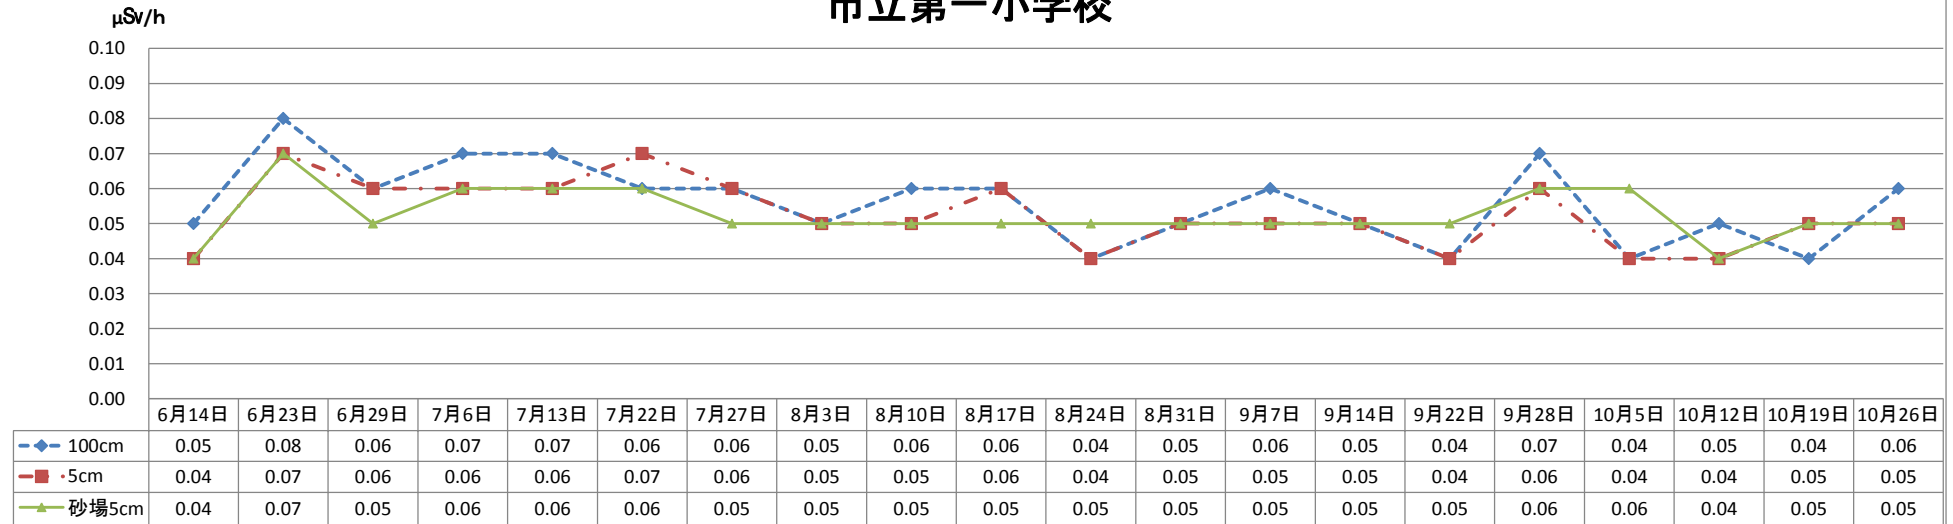

空間放射線量測定結果

～施設別折れ線グラフ～

空間放射線量の測定結果は、国際放射線防護委員会（ICRP）の勧告を受け、原子力安全委員会が定めた「環境放射線モニタリング指針」による、一般人（原発事故復旧等に携わる者を除く。）が年間に浴びる放射線の線量限度の1ミリシーベルト（ $0.19\mu\text{Sv/h}$ ）と比較すると低い数値ではありましたが、今後も継続的に測定を実施いたします。

市立第一小学校

市立第二小学校

市立第三小学校

μSv/h

	6月14日	6月23日	6月29日	7月6日	7月13日	7月22日	7月27日	8月3日	8月10日	8月17日	8月24日	8月31日	9月7日	9月14日	9月22日	9月28日	10月5日	10月12日	10月19日	10月26日
◆ 100cm	0.06	0.05	0.05	0.06	0.07	0.05	0.05	0.04	0.04	0.05	0.05	0.05	0.04	0.07	0.06	0.05	0.06	0.04	0.05	0.04
■ 5cm	0.07	0.06	0.08	0.06	0.08	0.05	0.05	0.04	0.04	0.06	0.05	0.06	0.05	0.05	0.05	0.05	0.06	0.04	0.06	0.05
▲ 砂場5cm	0.06	0.06	0.06	0.07	0.08	0.06	0.05	0.05	0.05	0.06	0.05		0.04	0.05	0.05		0.06	0.05	0.05	0.05

市立雷塚小学校

μSv/h

	6月14日	6月23日	6月29日	7月6日	7月13日	7月22日	7月27日	8月3日	8月10日	8月17日	8月24日	8月31日	9月7日	9月14日	9月22日	9月28日	10月5日	10月12日	10月19日	10月26日
◆ 100cm	0.07	0.06	0.07	0.05	0.06	0.05	0.05	0.05	0.04	0.06	0.05	0.06	0.06	0.04	0.05	0.07	0.07	0.05	0.07	0.05
■ 5cm	0.06	0.06	0.07	0.06	0.07	0.05	0.05	0.06	0.05	0.05	0.05	0.06	0.06	0.05	0.06	0.08	0.08	0.06	0.07	0.04
▲ 砂場5cm	0.08	0.07	0.07	0.06	0.07	0.06	0.06	0.07	0.05	0.07	0.07	0.07	0.09	0.07	0.05	0.08	0.08	0.06	0.08	0.08