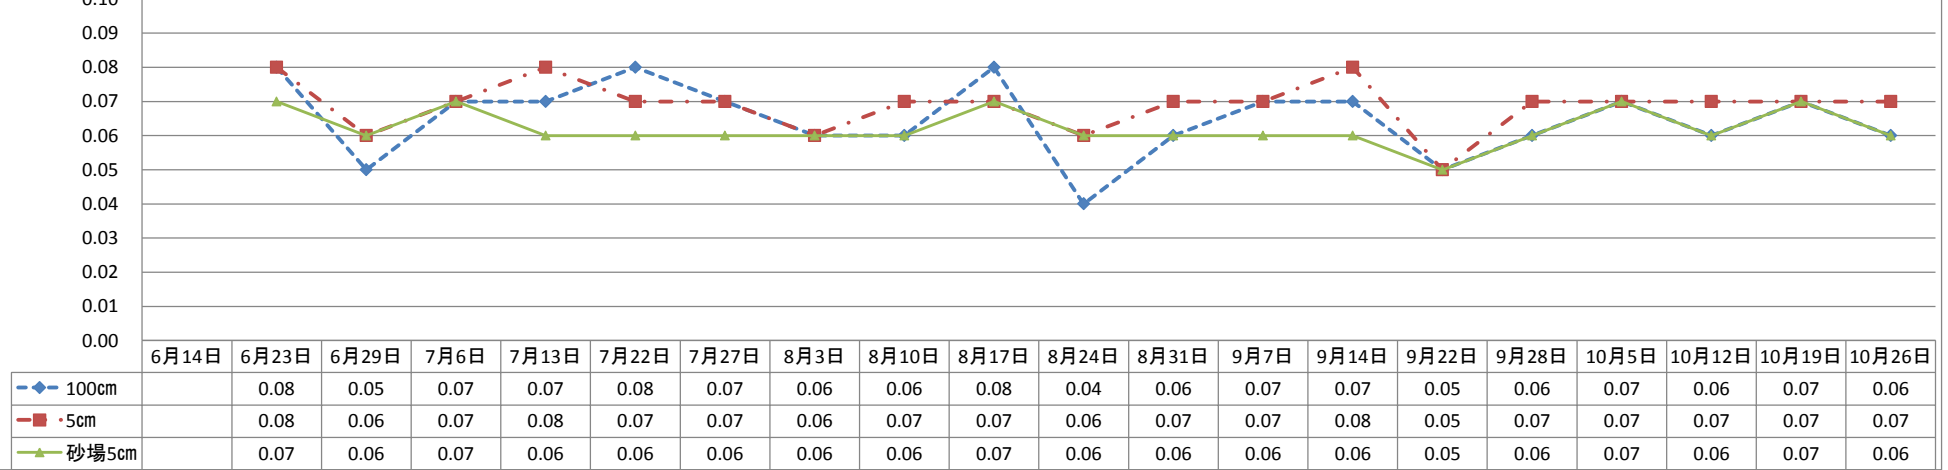

あゆみ保育園

μSv/h

	6月14日	6月23日	6月29日	7月6日	7月13日	7月22日	7月27日	8月3日	8月10日	8月17日	8月24日	8月31日	9月7日	9月14日	9月22日	9月28日	10月5日	10月12日	10月19日	10月26日
◆ 100cm		0.06	0.07	0.06	0.07	0.06	0.06	0.06	0.06	0.06	0.06	0.06	0.06	0.07	0.05	0.07	0.06	0.06	0.07	0.06
■ 5cm		0.07	0.09	0.08	0.09	0.08	0.07	0.08	0.06	0.06	0.07	0.08	0.05	0.07	0.05	0.08	0.07	0.06	0.07	0.06
▲ 砂場5cm		0.08	0.08	0.08	0.08	0.09	0.08	0.08	0.06	0.08	0.07	0.07	0.06	0.08	0.05	0.07	0.07	0.07	0.07	0.08

テマリ第二保育園

μSv/h

	6月14日	6月23日	6月29日	7月6日	7月13日	7月22日	7月27日	8月3日	8月10日	8月17日	8月24日	8月31日	9月7日	9月14日	9月22日	9月28日	10月5日	10月12日	10月19日	10月26日	
◆ 100cm		0.07	0.06	0.05	0.06	0.06	0.06	0.06	0.05	0.05	0.04	0.05	0.06	0.06	0.07	0.06	0.06	0.06	0.04	0.06	0.05
■ 5cm		0.07	0.06	0.06	0.06	0.05	0.05	0.06	0.06	0.06	0.05	0.05	0.05	0.06	0.06	0.06	0.06	0.06	0.05	0.06	0.06
▲ 砂場5cm		0.08	0.08	0.07	0.09	0.08	0.08	0.09	0.06	0.08	0.07	0.08	0.07	0.09	0.07	0.09	0.08	0.07	0.07	0.08	

育成会めぐみ保育園

μSv/h

育成会ひまわり保育園

μSv/h

聖光緑ヶ丘保育園

μSv/h

	6月14日	6月23日	6月29日	7月6日	7月13日	7月22日	7月27日	8月3日	8月10日	8月17日	8月24日	8月31日	9月7日	9月14日	9月22日	9月28日	10月5日	10月12日	10月19日	10月26日
◆ 100cm		0.04	0.04	0.05	0.05	0.05	0.04	0.06	0.04	0.04	0.04	0.04	0.05	0.05	0.07	0.05	0.07	0.04	0.07	0.04
■ 5cm		0.05	0.05	0.05	0.05	0.05	0.04	0.06	0.04	0.04	0.04	0.04	0.05	0.05	0.06	0.04	0.07	0.04	0.06	0.05
▲ 砂場5cm													0.05	0.05	0.05	0.05	0.07	0.05	0.06	0.05