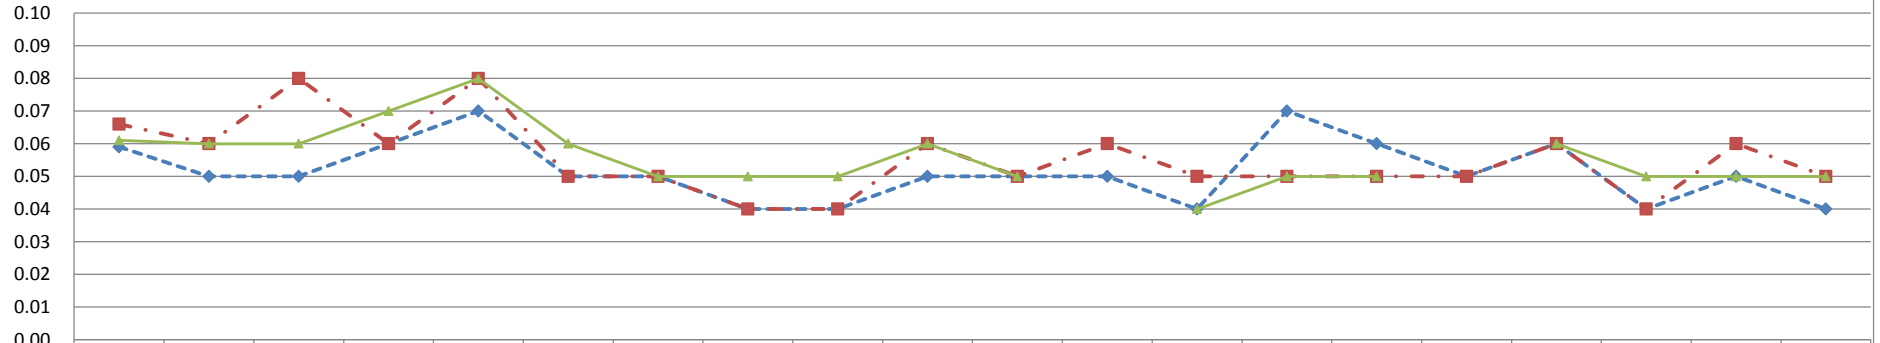

空間放射線量測定結果

～施設別折れ線グラフ～

空間放射線量の測定結果は、国際放射線防護委員会（ICRP）の勧告を受け、原子力安全委員会が定めた「環境放射線モニタリング指針」による、一般人（原発事故復旧等に携わる者を除く。）が年間に浴びる放射線の線量限度の1ミリシーベルト（ $0.19\mu\text{Sv/h}$ ）と比較すると低い数値ではありましたが、今後も継続的に測定を実施いたします。

市立第一小学校

市立第二小学校

市立第三小学校

μSv/h

	6月14日	6月23日	6月29日	7月6日	7月13日	7月22日	7月27日	8月3日	8月10日	8月17日	8月24日	8月31日	9月7日	9月14日	9月22日	9月28日	10月5日	10月12日	10月19日	10月26日
◆ 100cm	0.06	0.05	0.05	0.06	0.07	0.05	0.05	0.04	0.04	0.05	0.05	0.05	0.04	0.07	0.06	0.05	0.06	0.04	0.05	0.04
■ 5cm	0.07	0.06	0.08	0.06	0.08	0.05	0.05	0.04	0.04	0.06	0.05	0.06	0.05	0.05	0.05	0.05	0.06	0.04	0.06	0.05
▲ 砂場5cm	0.06	0.06	0.06	0.07	0.08	0.06	0.05	0.05	0.05	0.06	0.05		0.04	0.05	0.05		0.06	0.05	0.05	0.05

市立雷塚小学校

μSv/h

	6月14日	6月23日	6月29日	7月6日	7月13日	7月22日	7月27日	8月3日	8月10日	8月17日	8月24日	8月31日	9月7日	9月14日	9月22日	9月28日	10月5日	10月12日	10月19日	10月26日
◆ 100cm	0.07	0.06	0.07	0.05	0.06	0.05	0.05	0.05	0.04	0.06	0.05	0.06	0.06	0.04	0.05	0.07	0.07	0.05	0.07	0.05
■ 5cm	0.06	0.06	0.07	0.06	0.07	0.05	0.05	0.06	0.05	0.05	0.05	0.06	0.06	0.05	0.06	0.08	0.08	0.06	0.07	0.04
▲ 砂場5cm	0.08	0.07	0.07	0.06	0.07	0.06	0.06	0.07	0.05	0.07	0.07	0.07	0.09	0.07	0.05	0.08	0.08	0.06	0.08	0.08