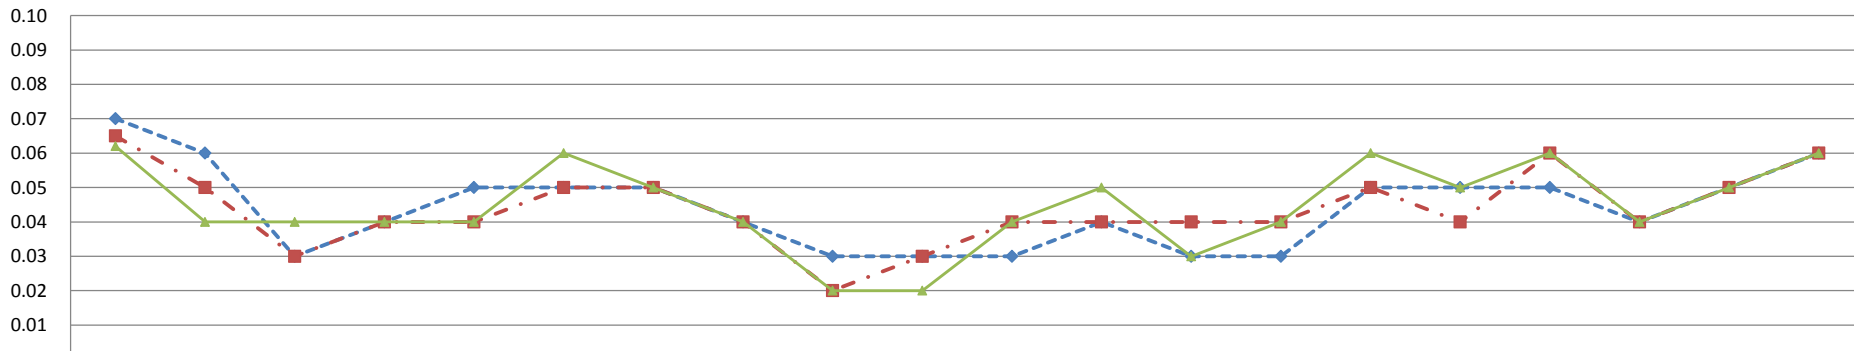

市立第十小学校

μSv/h

	6月14日	6月23日	6月29日	7月6日	7月13日	7月22日	7月27日	8月3日	8月10日	8月17日	8月24日	8月31日	9月7日	9月14日	9月22日	9月28日	10月5日	10月12日	10月19日	10月26日
◆ 100cm	0.06	0.04	0.05	0.04	0.04	0.06	0.05	0.04	0.04	0.04	0.05	0.06	0.05	0.06	0.06	0.05	0.05	0.06	0.05	0.06
■ 5cm	0.06	0.04	0.05	0.04	0.04	0.06	0.05	0.04	0.04	0.04	0.04	0.06	0.05	0.05	0.06	0.05	0.06	0.06	0.06	0.06
▲ 砂場5cm	0.09	0.04	0.06	0.05	0.04	0.07	0.05	0.04	0.04	0.05	0.04	0.06	0.06	0.05	0.06	0.06	0.07	0.07	0.07	0.08

市立小中一貫校村山学園

μSv/h

	6月14日	6月23日	6月29日	7月6日	7月13日	7月22日	7月27日	8月3日	8月10日	8月17日	8月24日	8月31日	9月7日	9月14日	9月22日	9月28日	10月5日	10月12日	10月19日	10月26日
100cm	0.06	0.06	0.06	0.05	0.06	0.06	0.06	0.05	0.05	0.06	0.06	0.04	0.04	0.05	0.06	0.06	0.07	0.04	0.07	0.05
5cm	0.06	0.06	0.06	0.07	0.06	0.05	0.06	0.05	0.05	0.06	0.05	0.05	0.06	0.05	0.06	0.06	0.07	0.05	0.06	0.04
砂場5cm	0.07	0.07	0.07	0.08	0.07	0.08	0.08	0.06	0.07	0.08	0.08	0.08	0.09	0.06	0.06	0.09	0.07	0.06	0.06	0.06

市立第一中学校

μSv/h

	6月14日	6月23日	6月29日	7月6日	7月13日	7月22日	7月27日	8月3日	8月10日	8月17日	8月24日	8月31日	9月7日	9月14日	9月22日	9月28日	10月5日	10月12日	10月19日	10月26日
100cm	0.07	0.06	0.03	0.04	0.05	0.05	0.05	0.04	0.03	0.03	0.03	0.04	0.03	0.03	0.05	0.05	0.05	0.04	0.05	0.06
5cm	0.07	0.05	0.03	0.04	0.04	0.05	0.05	0.04	0.02	0.03	0.04	0.04	0.04	0.04	0.05	0.04	0.06	0.04	0.05	0.06
砂場5cm	0.06	0.04	0.04	0.04	0.04	0.06	0.05	0.04	0.02	0.02	0.04	0.05	0.03	0.04	0.06	0.05	0.06	0.04	0.05	0.06