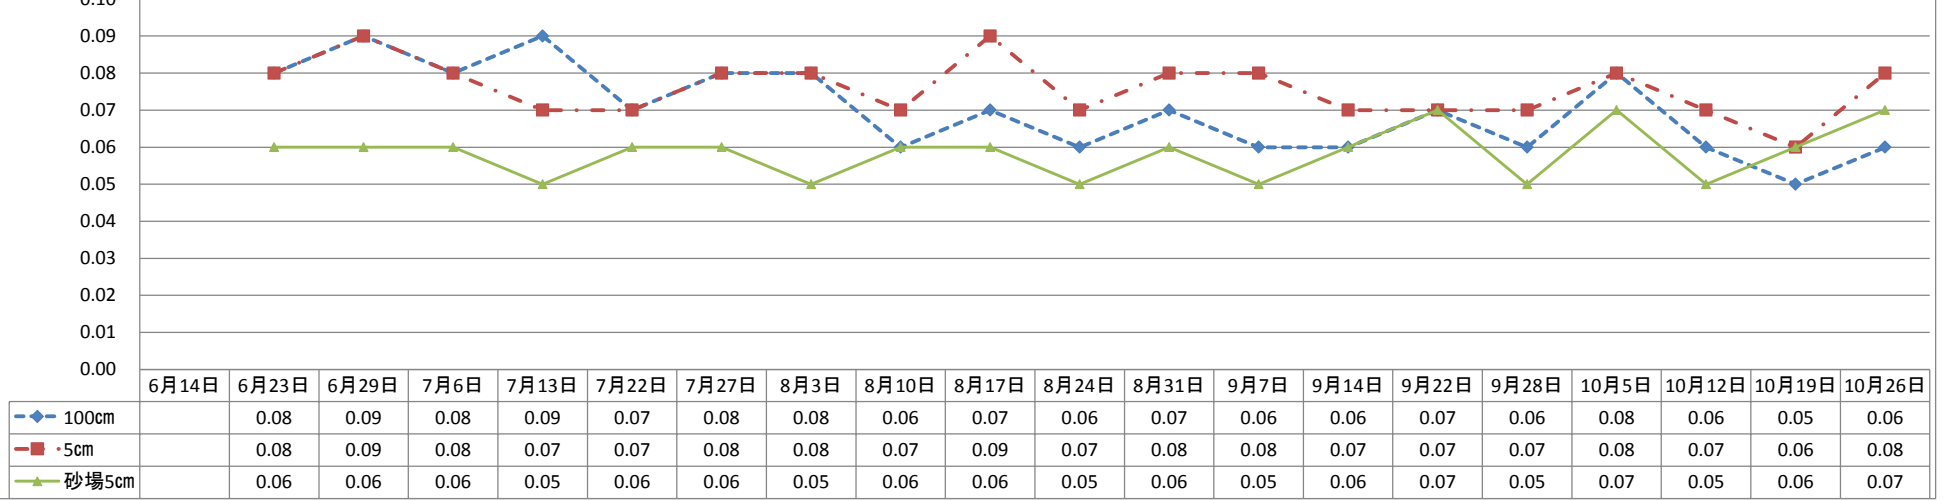

あゆみ保育園

μSv/h

	6月14日	6月23日	6月29日	7月6日	7月13日	7月22日	7月27日	8月3日	8月10日	8月17日	8月24日	8月31日	9月7日	9月14日	9月22日	9月28日	10月5日	10月12日	10月19日	10月26日
◆ 100cm		0.06	0.07	0.06	0.07	0.06	0.06	0.06	0.06	0.06	0.06	0.06	0.06	0.07	0.05	0.07	0.06	0.06	0.07	0.06
■ 5cm		0.07	0.09	0.08	0.09	0.08	0.07	0.08	0.06	0.06	0.07	0.08	0.05	0.07	0.05	0.08	0.07	0.06	0.07	0.06
▲ 砂場5cm		0.08	0.08	0.08	0.08	0.09	0.08	0.08	0.06	0.08	0.07	0.07	0.06	0.08	0.05	0.07	0.07	0.07	0.07	0.08

テマリ第二保育園

μSv/h

	6月14日	6月23日	6月29日	7月6日	7月13日	7月22日	7月27日	8月3日	8月10日	8月17日	8月24日	8月31日	9月7日	9月14日	9月22日	9月28日	10月5日	10月12日	10月19日	10月26日	
◆ 100cm		0.07	0.06	0.05	0.06	0.06	0.06	0.06	0.05	0.05	0.04	0.05	0.06	0.06	0.07	0.06	0.06	0.06	0.04	0.06	0.05
■ 5cm		0.07	0.06	0.06	0.06	0.05	0.05	0.06	0.06	0.06	0.05	0.05	0.05	0.06	0.06	0.06	0.06	0.06	0.05	0.06	0.06
▲ 砂場5cm		0.08	0.08	0.07	0.09	0.08	0.08	0.09	0.06	0.08	0.07	0.08	0.07	0.09	0.07	0.09	0.08	0.07	0.07	0.08	

育成会めぐみ保育園

μSv/h

育成会ひまわり保育園

μSv/h

聖光緑ヶ丘保育園

μSv/h

	6月14日	6月23日	6月29日	7月6日	7月13日	7月22日	7月27日	8月3日	8月10日	8月17日	8月24日	8月31日	9月7日	9月14日	9月22日	9月28日	10月5日	10月12日	10月19日	10月26日
◆ 100cm		0.04	0.04	0.05	0.05	0.05	0.04	0.06	0.04	0.04	0.04	0.04	0.05	0.05	0.07	0.05	0.07	0.04	0.07	0.04
■ 5cm		0.05	0.05	0.05	0.05	0.05	0.04	0.06	0.04	0.04	0.04	0.04	0.05	0.05	0.06	0.04	0.07	0.04	0.06	0.05
▲ 砂場5cm													0.05	0.05	0.05	0.05	0.07	0.05	0.06	0.05