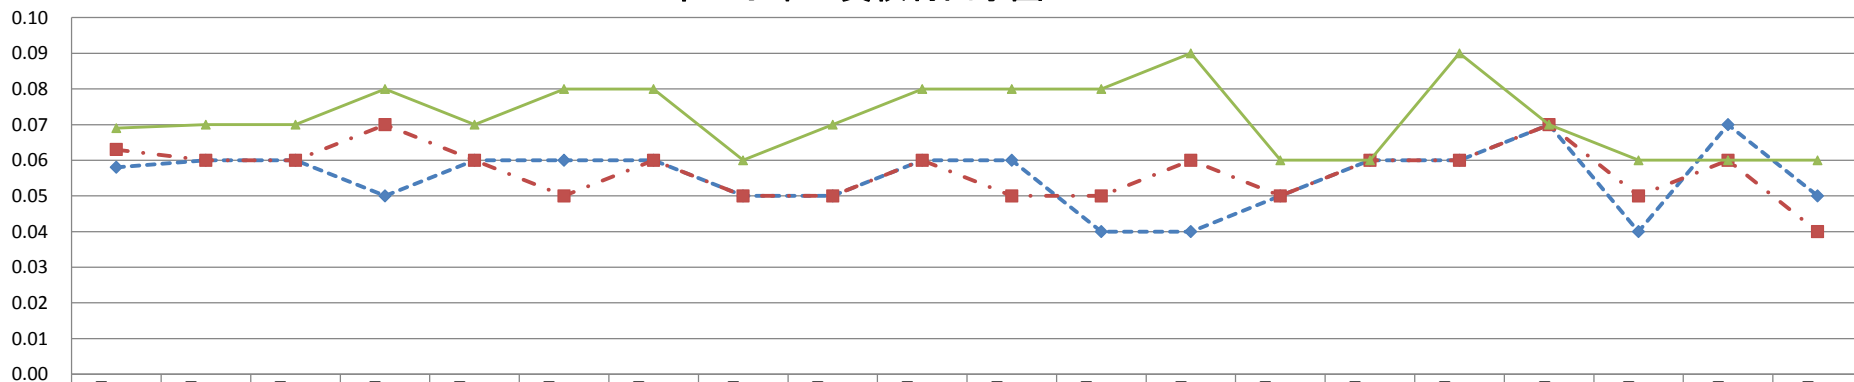

市立第七小学校

市立第八小学校

市立第九小学校

μSv/h

	6月14日	6月23日	6月29日	7月6日	7月13日	7月22日	7月27日	8月3日	8月10日	8月17日	8月24日	8月31日	9月7日	9月14日	9月22日	9月28日	10月5日	10月12日	10月19日	10月26日
◆ 100cm	0.06	0.06	0.06	0.07	0.06	0.06	0.06	0.05	0.06	0.05	0.06	0.06	0.07	0.06	0.06	0.07	0.07	0.05	0.06	0.06
■ 5cm	0.07	0.07	0.06	0.07	0.07	0.07	0.07	0.05	0.06	0.05	0.07	0.07	0.07	0.07	0.07	0.07	0.08	0.06	0.06	0.07
▲ 砂場5cm	0.08	0.06	0.07	0.06	0.06	0.06	0.07	0.05	0.06	0.06	0.06	0.07	0.07	0.06	0.06	0.05	0.08	0.06	0.06	0.06

市立第十小学校

μSv/h

	6月14日	6月23日	6月29日	7月6日	7月13日	7月22日	7月27日	8月3日	8月10日	8月17日	8月24日	8月31日	9月7日	9月14日	9月22日	9月28日	10月5日	10月12日	10月19日	10月26日
◆ 100cm	0.06	0.04	0.05	0.04	0.04	0.06	0.05	0.04	0.04	0.04	0.05	0.06	0.05	0.06	0.06	0.05	0.05	0.06	0.05	0.06
■ 5cm	0.06	0.04	0.05	0.04	0.04	0.06	0.05	0.04	0.04	0.04	0.04	0.06	0.05	0.05	0.06	0.05	0.06	0.06	0.06	0.06
▲ 砂場5cm	0.09	0.04	0.06	0.05	0.04	0.07	0.05	0.04	0.04	0.05	0.04	0.06	0.06	0.05	0.06	0.06	0.07	0.07	0.07	0.08

市立小中一貫校村山学園

μSv/h

	6月14日	6月23日	6月29日	7月6日	7月13日	7月22日	7月27日	8月3日	8月10日	8月17日	8月24日	8月31日	9月7日	9月14日	9月22日	9月28日	10月5日	10月12日	10月19日	10月26日
100cm	0.06	0.06	0.06	0.05	0.06	0.06	0.06	0.05	0.05	0.06	0.06	0.04	0.04	0.05	0.06	0.06	0.07	0.04	0.07	0.05
5cm	0.06	0.06	0.06	0.07	0.06	0.05	0.06	0.05	0.05	0.06	0.05	0.05	0.06	0.05	0.06	0.06	0.07	0.05	0.06	0.04
砂場5cm	0.07	0.07	0.07	0.08	0.07	0.08	0.08	0.06	0.07	0.08	0.08	0.08	0.09	0.06	0.06	0.09	0.07	0.06	0.06	0.06