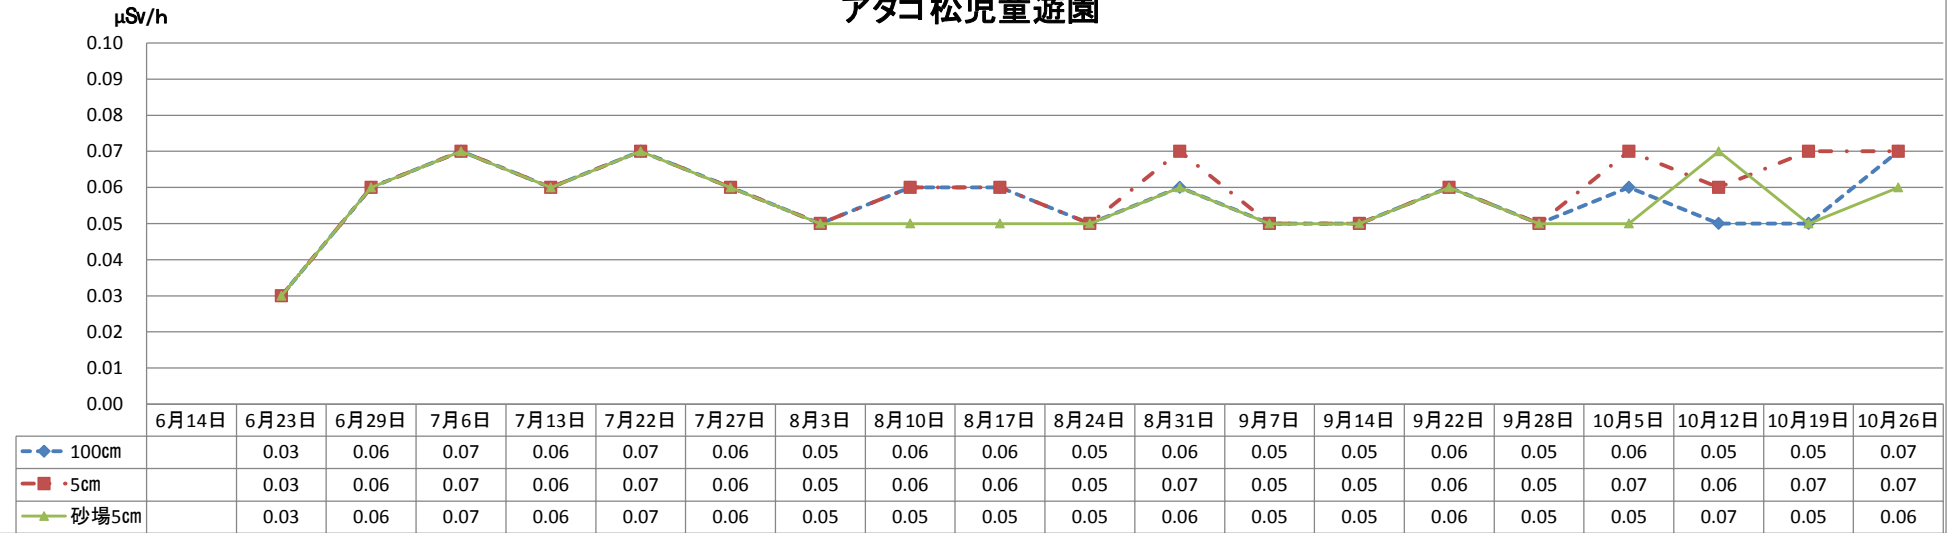

伊奈平緑地広場

アタゴ松児童遊園

中砂兒童遊園

μSv/h

	6月14日	6月23日	6月29日	7月6日	7月13日	7月22日	7月27日	8月3日	8月10日	8月17日	8月24日	8月31日	9月7日	9月14日	9月22日	9月28日	10月5日	10月12日	10月19日	10月26日
100cm		0.05	0.07	0.06	0.06	0.06	0.06	0.06	0.05	0.06	0.05	0.06	0.05	0.06	0.05	0.05	0.06	0.05	0.06	0.06
5cm		0.06	0.06	0.06	0.07	0.06	0.06	0.06	0.05	0.05	0.06	0.05	0.05	0.08	0.04	0.05	0.06	0.06	0.06	0.03
砂場5cm		0.07	0.07	0.07	0.07	0.06	0.07	0.07	0.06	0.07	0.06	0.07	0.06	0.06	0.05	0.07	0.07	0.06	0.06	0.06