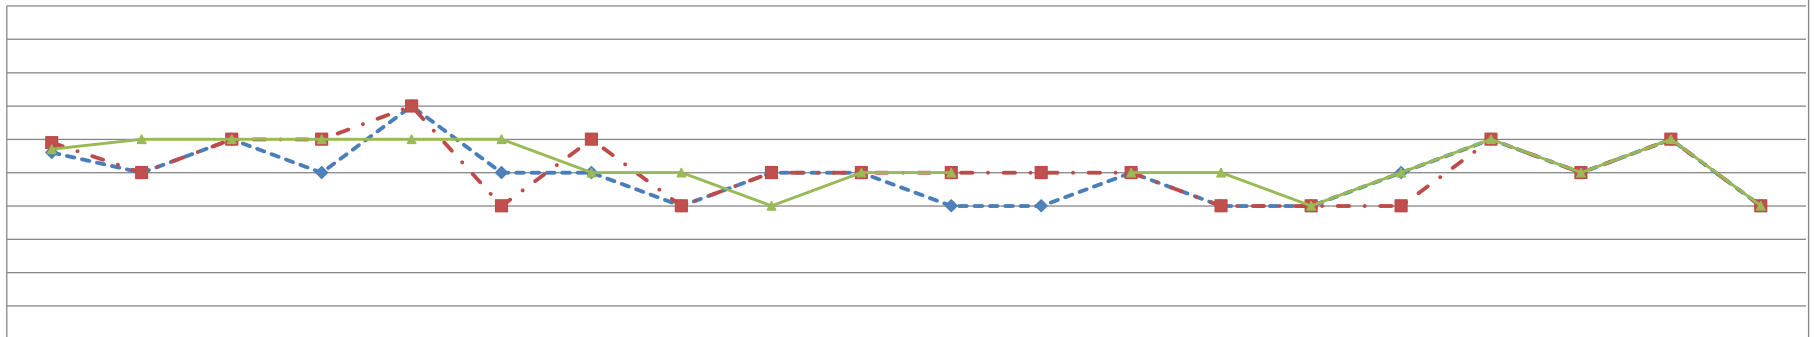

市立小中一貫校村山学園

μSv/h

	6月14日	6月23日	6月29日	7月6日	7月13日	7月22日	7月27日	8月3日	8月10日	8月17日	8月24日	8月31日	9月7日	9月14日	9月22日	9月28日	10月5日	10月12日	10月19日	10月26日
100cm	0.06	0.06	0.06	0.05	0.06	0.06	0.06	0.05	0.05	0.06	0.06	0.04	0.04	0.05	0.06	0.06	0.07	0.04	0.07	0.05
5cm	0.06	0.06	0.06	0.07	0.06	0.05	0.06	0.05	0.05	0.06	0.05	0.05	0.06	0.05	0.06	0.06	0.07	0.05	0.06	0.04
砂場5cm	0.07	0.07	0.07	0.08	0.07	0.08	0.08	0.06	0.07	0.08	0.08	0.08	0.09	0.06	0.06	0.09	0.07	0.06	0.06	0.06

市立第一中学校

μSv/h

	6月14日	6月23日	6月29日	7月6日	7月13日	7月22日	7月27日	8月3日	8月10日	8月17日	8月24日	8月31日	9月7日	9月14日	9月22日	9月28日	10月5日	10月12日	10月19日	10月26日
100cm	0.07	0.06	0.03	0.04	0.05	0.05	0.05	0.04	0.03	0.03	0.03	0.04	0.03	0.03	0.05	0.05	0.05	0.04	0.05	0.06
5cm	0.07	0.05	0.03	0.04	0.04	0.05	0.05	0.04	0.02	0.03	0.04	0.04	0.04	0.04	0.05	0.04	0.06	0.04	0.05	0.06
砂場5cm	0.06	0.04	0.04	0.04	0.04	0.06	0.05	0.04	0.02	0.02	0.04	0.05	0.03	0.04	0.06	0.05	0.06	0.04	0.05	0.06

市立第三中学校

μSv/h

0.10
0.09
0.08
0.07
0.06
0.05
0.04
0.03
0.02
0.01
0.00

	6月14日	6月23日	6月29日	7月6日	7月13日	7月22日	7月27日	8月3日	8月10日	8月17日	8月24日	8月31日	9月7日	9月14日	9月22日	9月28日	10月5日	10月12日	10月19日	10月26日
◆ 100cm	0.06	0.05	0.06	0.05	0.07	0.05	0.05	0.04	0.05	0.05	0.04	0.04	0.05	0.04	0.04	0.05	0.06	0.05	0.06	0.04
■ 5cm	0.06	0.05	0.06	0.06	0.07	0.04	0.06	0.04	0.05	0.05	0.05	0.05	0.05	0.04	0.04	0.04	0.06	0.05	0.06	0.04
▲ 砂場5cm	0.06	0.06	0.06	0.06	0.06	0.06	0.05	0.05	0.04	0.05	0.05		0.05	0.05	0.04	0.05	0.06	0.05	0.06	0.04