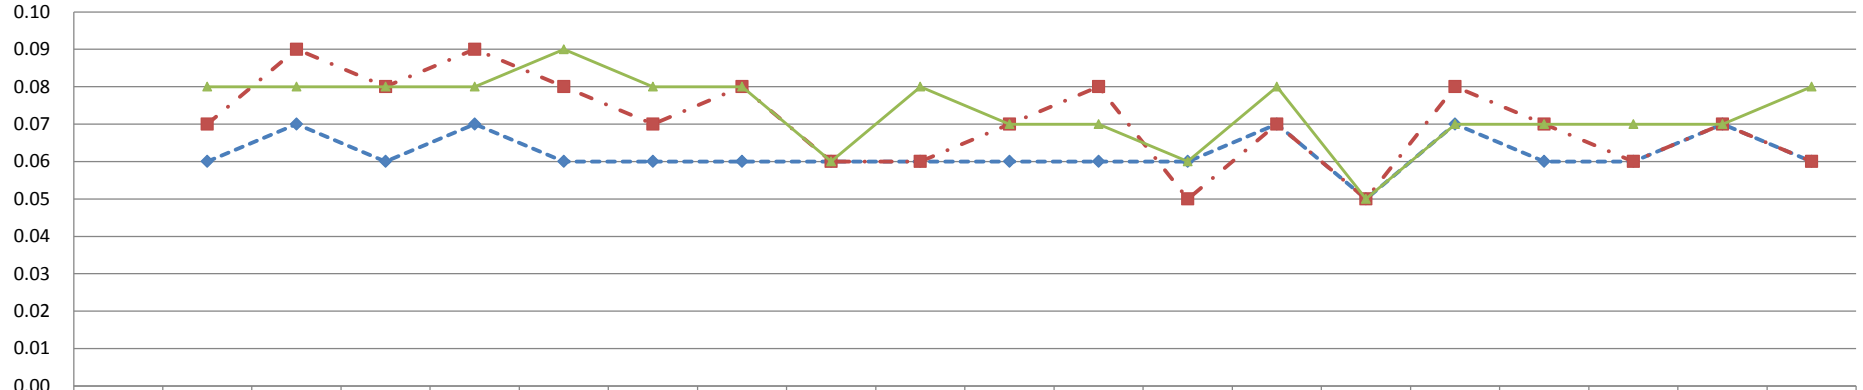

市立第五中学校

μSv/h

	6月14日	6月23日	6月29日	7月6日	7月13日	7月22日	7月27日	8月3日	8月10日	8月17日	8月24日	8月31日	9月7日	9月14日	9月22日	9月28日	10月5日	10月12日	10月19日	10月26日
◆ 100cm	0.07	0.05	0.06	0.05	0.04	0.07	0.04	0.06	0.04	0.03	0.03	0.06	0.05	0.03	0.05	0.05	0.06	0.06	0.05	0.05
■ 5cm	0.08	0.05	0.06	0.05	0.04	0.07	0.04	0.05	0.04	0.03	0.04	0.05	0.05	0.04	0.05	0.06	0.07	0.06	0.05	0.06
▲ 砂場5cm	0.06	0.05	0.06	0.05	0.04	0.06	0.04	0.05	0.04	0.03	0.04	0.05	0.04	0.04	0.06	0.06	0.05	0.07	0.04	0.04

つみき保育園

μSv/h

	6月14日	6月23日	6月29日	7月6日	7月13日	7月22日	7月27日	8月3日	8月10日	8月17日	8月24日	8月31日	9月7日	9月14日	9月22日	9月28日	10月5日	10月12日	10月19日	10月26日
◆ 100cm	0.06	0.06	0.06	0.07	0.06	0.05	0.06	0.05	0.05	0.06	0.05	0.07	0.06	0.08	0.05	0.07	0.07	0.06	0.06	0.05
■ 5cm	0.07	0.07	0.08	0.06	0.07	0.07	0.07	0.06	0.06	0.06	0.05	0.06	0.06	0.06	0.05	0.06	0.07	0.06	0.06	0.06
▲ 砂場5cm	0.07	0.07	0.06	0.06	0.07	0.06	0.07	0.07	0.05	0.07	0.07	0.06	0.07	0.08	0.06	0.07	0.07	0.07	0.06	0.05

あゆみ保育園

μSv/h

	6月14日	6月23日	6月29日	7月6日	7月13日	7月22日	7月27日	8月3日	8月10日	8月17日	8月24日	8月31日	9月7日	9月14日	9月22日	9月28日	10月5日	10月12日	10月19日	10月26日
◆ 100cm		0.06	0.07	0.06	0.07	0.06	0.06	0.06	0.06	0.06	0.06	0.06	0.06	0.07	0.05	0.07	0.06	0.06	0.07	0.06
■ 5cm		0.07	0.09	0.08	0.09	0.08	0.07	0.08	0.06	0.06	0.07	0.08	0.05	0.07	0.05	0.08	0.07	0.06	0.07	0.06
▲ 砂場5cm		0.08	0.08	0.08	0.08	0.09	0.08	0.08	0.06	0.08	0.07	0.07	0.06	0.08	0.05	0.07	0.07	0.07	0.07	0.08