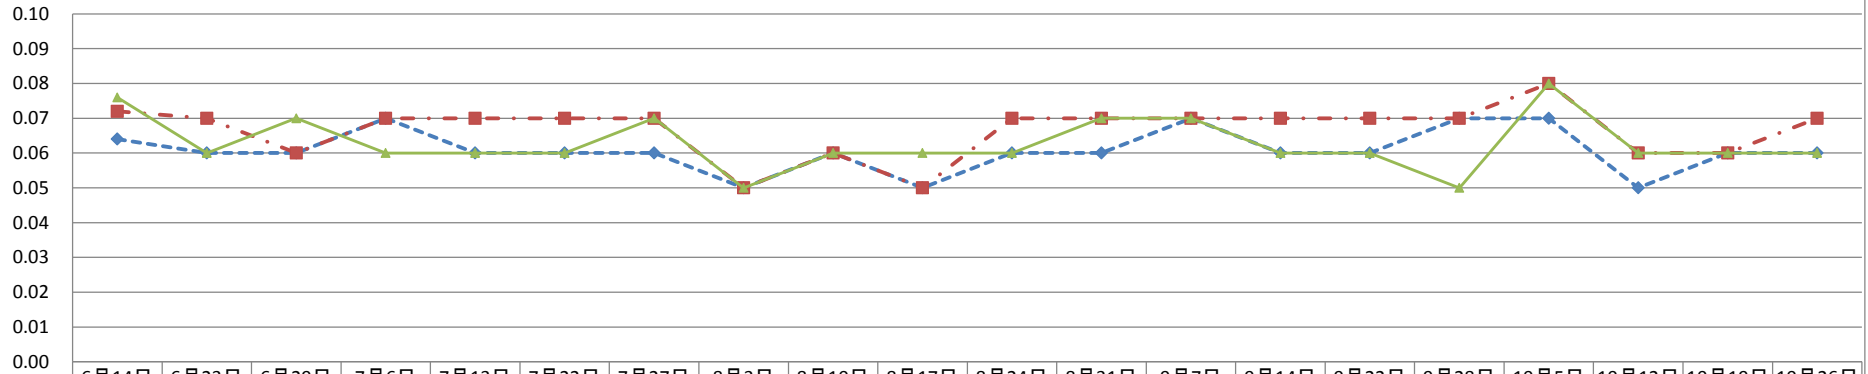

市立雷塚小学校

μSv/h

	6月14日	6月23日	6月29日	7月6日	7月13日	7月22日	7月27日	8月3日	8月10日	8月17日	8月24日	8月31日	9月7日	9月14日	9月22日	9月28日	10月5日	10月12日	10月19日	10月26日
◆ 100cm	0.07	0.06	0.07	0.05	0.06	0.05	0.05	0.05	0.04	0.06	0.05	0.06	0.06	0.04	0.05	0.07	0.07	0.05	0.07	0.05
■ 5cm	0.06	0.06	0.07	0.06	0.07	0.05	0.05	0.06	0.05	0.05	0.05	0.06	0.06	0.05	0.06	0.08	0.08	0.06	0.07	0.04
▲ 砂場5cm	0.08	0.07	0.07	0.06	0.07	0.06	0.06	0.07	0.05	0.07	0.07	0.07	0.09	0.07	0.05	0.08	0.08	0.06	0.08	0.08

市立第七小学校

市立第八小学校

市立第九小学校

μSv/h

	6月14日	6月23日	6月29日	7月6日	7月13日	7月22日	7月27日	8月3日	8月10日	8月17日	8月24日	8月31日	9月7日	9月14日	9月22日	9月28日	10月5日	10月12日	10月19日	10月26日
◆ 100cm	0.06	0.06	0.06	0.07	0.06	0.06	0.06	0.05	0.06	0.05	0.06	0.06	0.07	0.06	0.06	0.07	0.07	0.05	0.06	0.06
■ 5cm	0.07	0.07	0.06	0.07	0.07	0.07	0.07	0.05	0.06	0.05	0.07	0.07	0.07	0.07	0.07	0.07	0.08	0.06	0.06	0.07
▲ 砂場5cm	0.08	0.06	0.07	0.06	0.06	0.06	0.07	0.05	0.06	0.06	0.06	0.07	0.07	0.06	0.06	0.05	0.08	0.06	0.06	0.06

市立第十小学校

μSv/h

	6月14日	6月23日	6月29日	7月6日	7月13日	7月22日	7月27日	8月3日	8月10日	8月17日	8月24日	8月31日	9月7日	9月14日	9月22日	9月28日	10月5日	10月12日	10月19日	10月26日
◆ 100cm	0.06	0.04	0.05	0.04	0.04	0.06	0.05	0.04	0.04	0.04	0.05	0.06	0.05	0.06	0.06	0.05	0.05	0.06	0.05	0.06
■ 5cm	0.06	0.04	0.05	0.04	0.04	0.06	0.05	0.04	0.04	0.04	0.04	0.06	0.05	0.05	0.06	0.05	0.06	0.06	0.06	0.06
▲ 砂場5cm	0.09	0.04	0.06	0.05	0.04	0.07	0.05	0.04	0.04	0.05	0.04	0.06	0.06	0.05	0.06	0.06	0.07	0.07	0.07	0.08