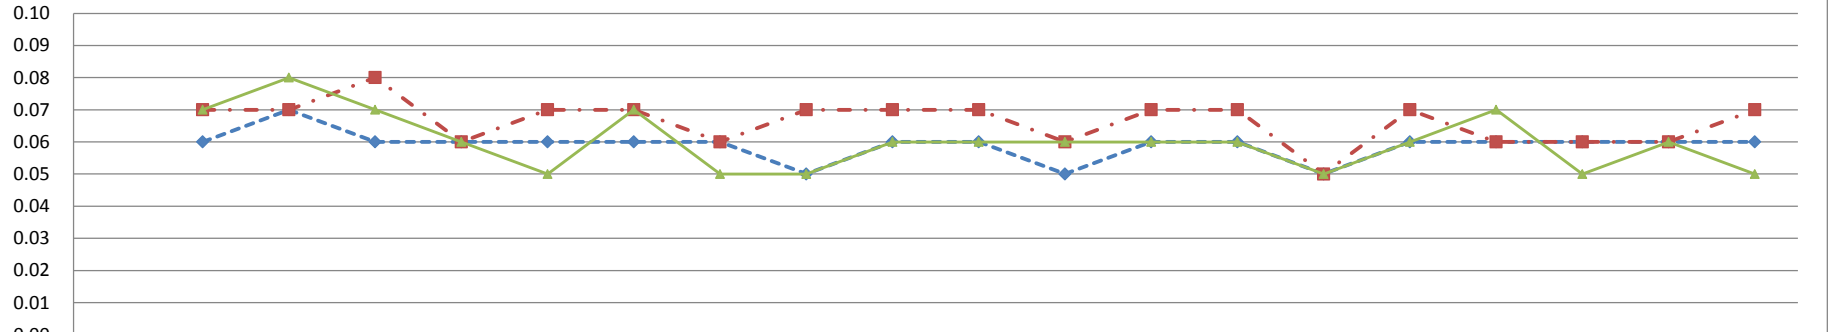

伊奈平緑地広場

アタゴ松児童遊園

中砂兒童遊園

μSv/h

	6月14日	6月23日	6月29日	7月6日	7月13日	7月22日	7月27日	8月3日	8月10日	8月17日	8月24日	8月31日	9月7日	9月14日	9月22日	9月28日	10月5日	10月12日	10月19日	10月26日
100cm		0.05	0.07	0.06	0.06	0.06	0.06	0.06	0.05	0.06	0.05	0.06	0.05	0.06	0.05	0.05	0.06	0.05	0.06	0.06
5cm		0.06	0.06	0.06	0.07	0.06	0.06	0.06	0.05	0.05	0.06	0.05	0.05	0.08	0.04	0.05	0.06	0.06	0.06	0.03
砂場5cm		0.07	0.07	0.07	0.07	0.06	0.07	0.07	0.06	0.07	0.06	0.07	0.06	0.06	0.05	0.07	0.07	0.06	0.06	0.06

向山兒童遊園

μSv/h

	6月14日	6月23日	6月29日	7月6日	7月13日	7月22日	7月27日	8月3日	8月10日	8月17日	8月24日	8月31日	9月7日	9月14日	9月22日	9月28日	10月5日	10月12日	10月19日	10月26日
100cm		0.06	0.07	0.06	0.06	0.06	0.06	0.06	0.05	0.06	0.06	0.05	0.06	0.06	0.05	0.06	0.06	0.06	0.06	0.06
5cm		0.07	0.07	0.08	0.06	0.07	0.07	0.06	0.07	0.07	0.07	0.06	0.07	0.07	0.05	0.07	0.06	0.06	0.06	0.07
砂場5cm		0.07	0.08	0.07	0.06	0.05	0.07	0.05	0.05	0.06	0.06	0.06	0.06	0.06	0.05	0.06	0.07	0.05	0.06	0.05