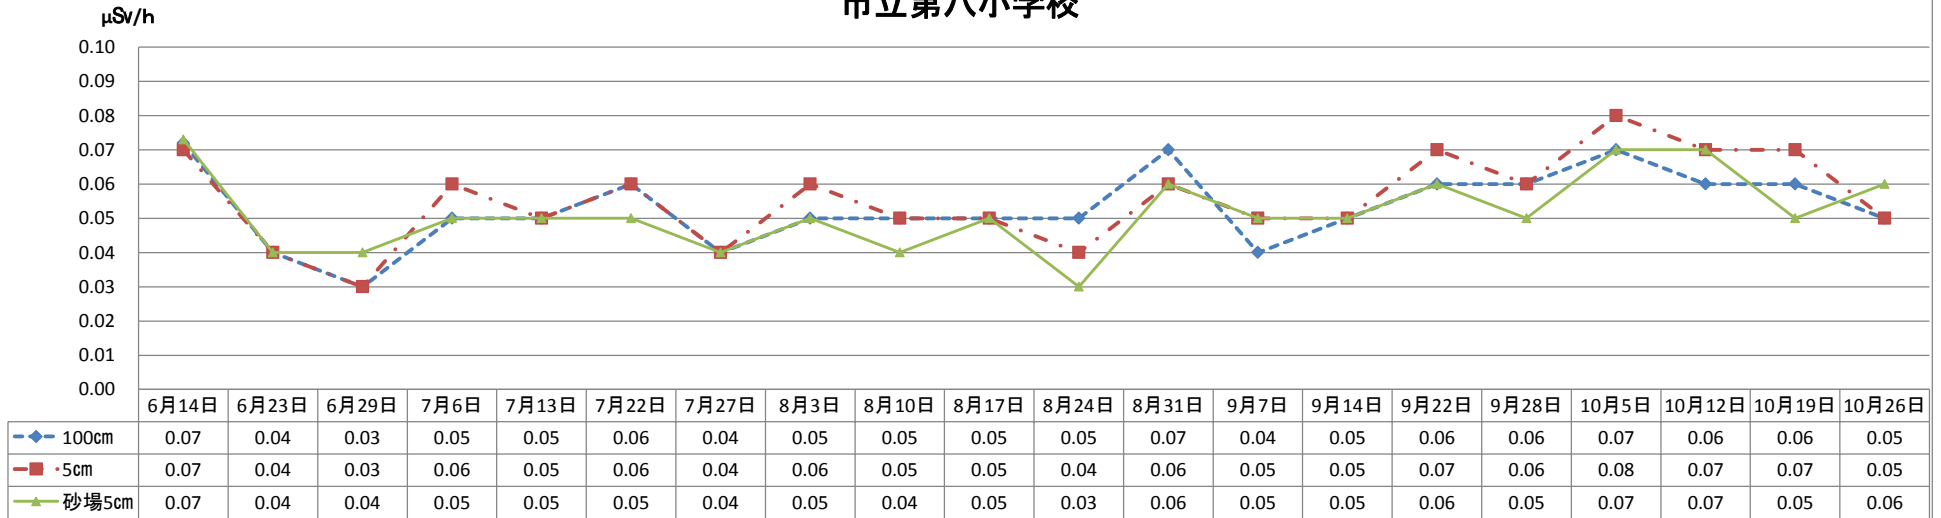

空間放射線量測定結果

～施設別折れ線グラフ～

空間放射線量の測定結果は、国際放射線防護委員会（ICRP）の勧告を受け、原子力安全委員会が定めた「環境放射線モニタリング指針」による、一般人（原発事故復旧等に携わる者を除く。）が年間に浴びる放射線の線量限度の1ミリシーベルト（ $0.19\mu\text{Sv/h}$ ）と比較すると低い数値ではありましたが、今後も継続的に測定を実施いたします。

市立第一小学校

市立第二小学校

市立第三小学校

μSv/h

	6月14日	6月23日	6月29日	7月6日	7月13日	7月22日	7月27日	8月3日	8月10日	8月17日	8月24日	8月31日	9月7日	9月14日	9月22日	9月28日	10月5日	10月12日	10月19日	10月26日
◆ 100cm	0.06	0.05	0.05	0.06	0.07	0.05	0.05	0.04	0.04	0.05	0.05	0.05	0.04	0.07	0.06	0.05	0.06	0.04	0.05	0.04
■ 5cm	0.07	0.06	0.08	0.06	0.08	0.05	0.05	0.04	0.04	0.06	0.05	0.06	0.05	0.05	0.05	0.05	0.06	0.04	0.06	0.05
▲ 砂場5cm	0.06	0.06	0.06	0.07	0.08	0.06	0.05	0.05	0.05	0.06	0.05		0.04	0.05	0.05		0.06	0.05	0.05	0.05

市立雷塚小学校

μSv/h

	6月14日	6月23日	6月29日	7月6日	7月13日	7月22日	7月27日	8月3日	8月10日	8月17日	8月24日	8月31日	9月7日	9月14日	9月22日	9月28日	10月5日	10月12日	10月19日	10月26日
◆ 100cm	0.07	0.06	0.07	0.05	0.06	0.05	0.05	0.05	0.04	0.06	0.05	0.06	0.06	0.04	0.05	0.07	0.07	0.05	0.07	0.05
■ 5cm	0.06	0.06	0.07	0.06	0.07	0.05	0.05	0.06	0.05	0.05	0.05	0.06	0.06	0.05	0.06	0.08	0.08	0.06	0.07	0.04
▲ 砂場5cm	0.08	0.07	0.07	0.06	0.07	0.06	0.06	0.07	0.05	0.07	0.07	0.07	0.09	0.07	0.05	0.08	0.08	0.06	0.08	0.08

市立第七小学校

市立第八小学校

市立第九小学校

μSv/h

	6月14日	6月23日	6月29日	7月6日	7月13日	7月22日	7月27日	8月3日	8月10日	8月17日	8月24日	8月31日	9月7日	9月14日	9月22日	9月28日	10月5日	10月12日	10月19日	10月26日
◆ 100cm	0.06	0.06	0.06	0.07	0.06	0.06	0.06	0.05	0.06	0.05	0.06	0.06	0.07	0.06	0.06	0.07	0.07	0.05	0.06	0.06
■ 5cm	0.07	0.07	0.06	0.07	0.07	0.07	0.07	0.05	0.06	0.05	0.07	0.07	0.07	0.07	0.07	0.07	0.08	0.06	0.06	0.07
▲ 砂場5cm	0.08	0.06	0.07	0.06	0.06	0.06	0.07	0.05	0.06	0.06	0.06	0.07	0.07	0.06	0.06	0.05	0.08	0.06	0.06	0.06