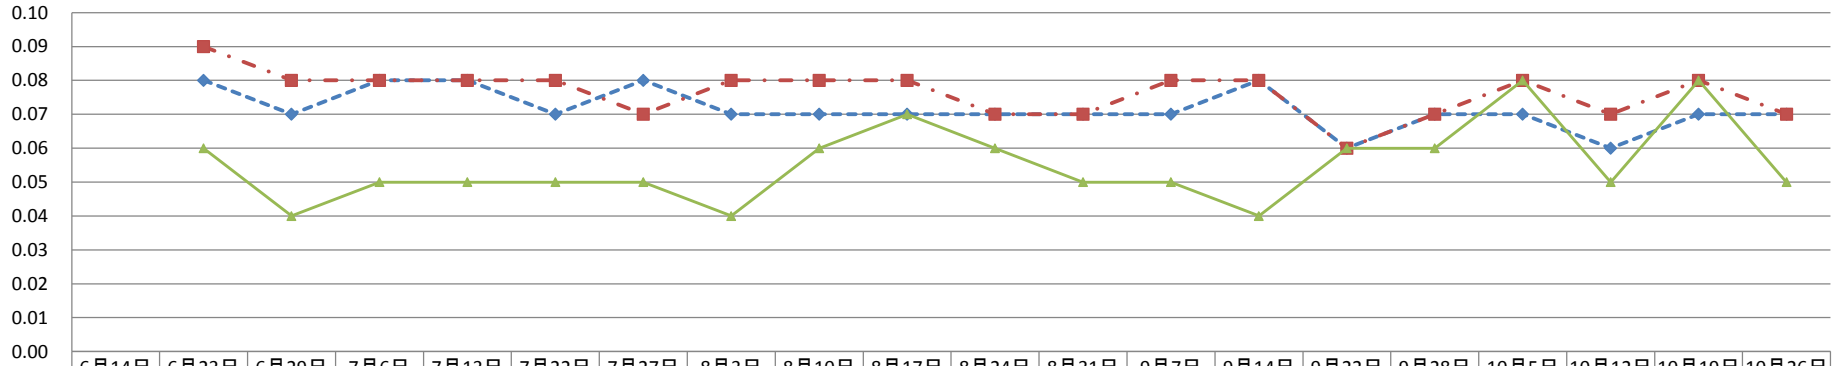

まどか保育園分園

μSv/h

	6月14日	6月23日	6月29日	7月6日	7月13日	7月22日	7月27日	8月3日	8月10日	8月17日	8月24日	8月31日	9月7日	9月14日	9月22日	9月28日	10月5日	10月12日	10月19日	10月26日
◆ 100cm		0.03	0.04	0.06	0.05	0.05	0.06	0.05	0.05	0.04	0.05	0.06	0.05	0.04	0.06	0.06	0.06	0.05	0.05	0.06
■ 5cm		0.03	0.05	0.07	0.04	0.05	0.06	0.05	0.04	0.04	0.05	0.07	0.06	0.04	0.07	0.06	0.07	0.05	0.07	0.06
▲ 砂場5cm		0.03	0.06	0.07	0.05	0.05	0.07	0.06	0.04	0.04	0.05	0.07	0.06	0.04	0.09	0.06	0.08	0.06	0.08	0.07

つむぎ保育園

むらやま幼稚園

武蔵みどり幼稚園

μSv/h

	6月14日	6月23日	6月29日	7月6日	7月13日	7月22日	7月27日	8月3日	8月10日	8月17日	8月24日	8月31日	9月7日	9月14日	9月22日	9月28日	10月5日	10月12日	10月19日	10月26日
◆ 100cm		0.08	0.07	0.08	0.08	0.07	0.08	0.07	0.07	0.07	0.07	0.07	0.07	0.08	0.06	0.07	0.07	0.06	0.07	0.07
■ 5cm		0.09	0.08	0.08	0.08	0.08	0.07	0.08	0.08	0.08	0.07	0.07	0.08	0.08	0.06	0.07	0.08	0.07	0.08	0.07
▲ 砂場5cm		0.06	0.04	0.05	0.05	0.05	0.05	0.04	0.06	0.07	0.06	0.05	0.05	0.04	0.06	0.06	0.08	0.05	0.08	0.05

東京多摩幼稚園

μSv/h

	6月14日	6月23日	6月29日	7月6日	7月13日	7月22日	7月27日	8月3日	8月10日	8月17日	8月24日	8月31日	9月7日	9月14日	9月22日	9月28日	10月5日	10月12日	10月19日	10月26日
◆ 100cm		0.06	0.06	0.06	0.06	0.06	0.05	0.06	0.05	0.07	0.05	0.05	0.06	0.06	0.07	0.06	0.08	0.06	0.06	0.06
■ 5cm		0.07	0.06	0.06	0.07	0.07	0.05	0.07	0.06	0.06	0.04	0.06	0.06	0.06	0.07	0.06	0.08	0.06	0.05	0.07
▲ 砂場5cm		0.06	0.05	0.05	0.04	0.05	0.05	0.07	0.05	0.06	0.06	0.05	0.05	0.05	0.05	0.06	0.07	0.05	0.06	0.05