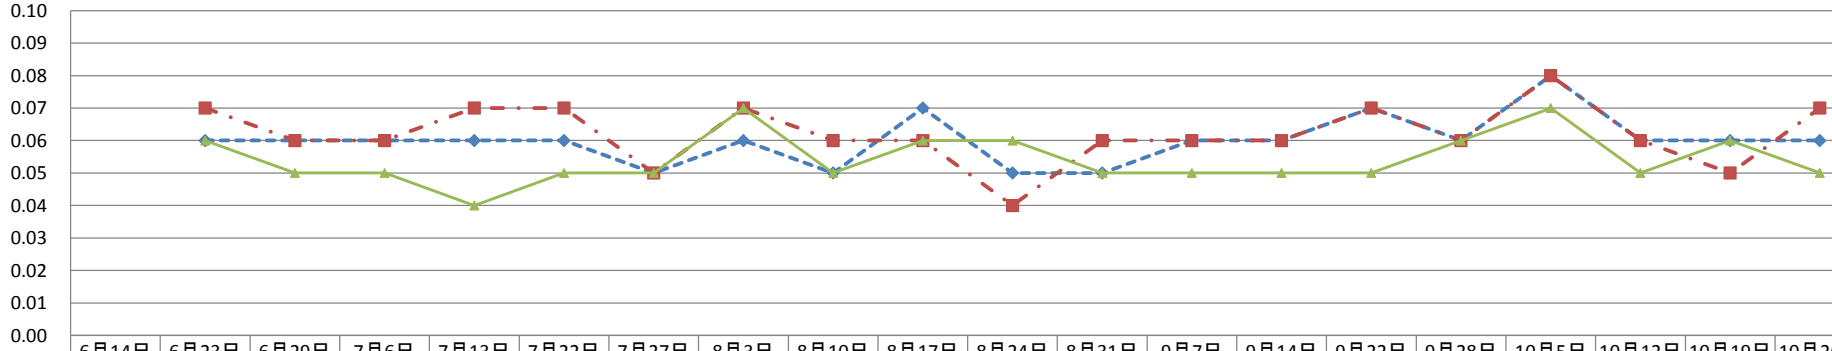

まどか保育園分園

μSv/h

	6月14日	6月23日	6月29日	7月6日	7月13日	7月22日	7月27日	8月3日	8月10日	8月17日	8月24日	8月31日	9月7日	9月14日	9月22日	9月28日	10月5日	10月12日	10月19日	10月26日
◆ 100cm		0.03	0.04	0.06	0.05	0.05	0.06	0.05	0.05	0.04	0.05	0.06	0.05	0.04	0.06	0.06	0.06	0.05	0.05	0.06
■ 5cm		0.03	0.05	0.07	0.04	0.05	0.06	0.05	0.04	0.04	0.05	0.07	0.06	0.04	0.07	0.06	0.07	0.05	0.07	0.06
▲ 砂場5cm		0.03	0.06	0.07	0.05	0.05	0.07	0.06	0.04	0.04	0.05	0.07	0.06	0.04	0.09	0.06	0.08	0.06	0.08	0.07

つむぎ保育園

むらやま幼稚園

武蔵みどり幼稚園

μSv/h

	6月14日	6月23日	6月29日	7月6日	7月13日	7月22日	7月27日	8月3日	8月10日	8月17日	8月24日	8月31日	9月7日	9月14日	9月22日	9月28日	10月5日	10月12日	10月19日	10月26日
◆ 100cm		0.08	0.07	0.08	0.08	0.07	0.08	0.07	0.07	0.07	0.07	0.07	0.07	0.08	0.06	0.07	0.07	0.06	0.07	0.07
■ 5cm		0.09	0.08	0.08	0.08	0.08	0.07	0.08	0.08	0.08	0.07	0.07	0.08	0.08	0.06	0.07	0.08	0.07	0.08	0.07
▲ 砂場5cm		0.06	0.04	0.05	0.05	0.05	0.05	0.04	0.06	0.07	0.06	0.05	0.05	0.04	0.06	0.06	0.08	0.05	0.08	0.05

東京多摩幼稚園

μSv/h

	6月14日	6月23日	6月29日	7月6日	7月13日	7月22日	7月27日	8月3日	8月10日	8月17日	8月24日	8月31日	9月7日	9月14日	9月22日	9月28日	10月5日	10月12日	10月19日	10月26日
◆ 100cm		0.06	0.06	0.06	0.06	0.06	0.05	0.06	0.05	0.07	0.05	0.05	0.06	0.06	0.07	0.06	0.08	0.06	0.06	0.06
■ 5cm		0.07	0.06	0.06	0.07	0.07	0.05	0.07	0.06	0.06	0.04	0.06	0.06	0.06	0.07	0.06	0.08	0.06	0.05	0.07
▲ 砂場5cm		0.06	0.05	0.05	0.04	0.05	0.05	0.07	0.05	0.06	0.06	0.05	0.05	0.05	0.05	0.06	0.07	0.05	0.06	0.05