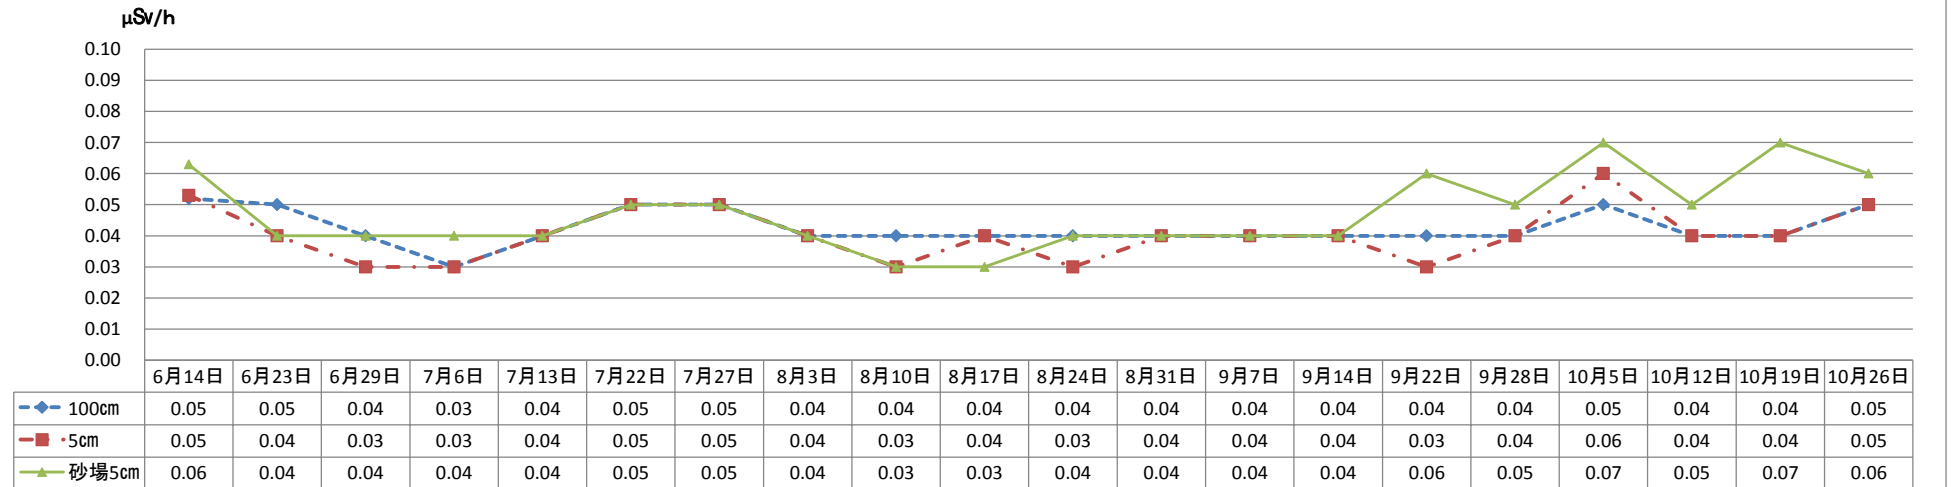

空間放射線量測定結果

～施設別折れ線グラフ～

空間放射線量の測定結果は、国際放射線防護委員会（ICRP）の勧告を受け、原子力安全委員会が定めた「環境放射線モニタリング指針」による、一般人（原発事故復旧等に携わる者を除く。）が年間に浴びる放射線の線量限度の1ミリシーベルト（ $0.19\mu\text{Sv/h}$ ）と比較すると低い数値ではありましたが、今後も継続的に測定を実施いたします。

市立第一小学校

市立第二小学校

市立第三小学校

μSv/h

	6月14日	6月23日	6月29日	7月6日	7月13日	7月22日	7月27日	8月3日	8月10日	8月17日	8月24日	8月31日	9月7日	9月14日	9月22日	9月28日	10月5日	10月12日	10月19日	10月26日
◆ 100cm	0.06	0.05	0.05	0.06	0.07	0.05	0.05	0.04	0.04	0.05	0.05	0.05	0.04	0.07	0.06	0.05	0.06	0.04	0.05	0.04
■ 5cm	0.07	0.06	0.08	0.06	0.08	0.05	0.05	0.04	0.04	0.06	0.05	0.06	0.05	0.05	0.05	0.05	0.06	0.04	0.06	0.05
▲ 砂場5cm	0.06	0.06	0.06	0.07	0.08	0.06	0.05	0.05	0.05	0.06	0.05		0.04	0.05	0.05		0.06	0.05	0.05	0.05

市立雷塚小学校

μSv/h

	6月14日	6月23日	6月29日	7月6日	7月13日	7月22日	7月27日	8月3日	8月10日	8月17日	8月24日	8月31日	9月7日	9月14日	9月22日	9月28日	10月5日	10月12日	10月19日	10月26日
◆ 100cm	0.07	0.06	0.07	0.05	0.06	0.05	0.05	0.05	0.04	0.06	0.05	0.06	0.06	0.04	0.05	0.07	0.07	0.05	0.07	0.05
■ 5cm	0.06	0.06	0.07	0.06	0.07	0.05	0.05	0.06	0.05	0.05	0.05	0.06	0.06	0.05	0.06	0.08	0.08	0.06	0.07	0.04
▲ 砂場5cm	0.08	0.07	0.07	0.06	0.07	0.06	0.06	0.07	0.05	0.07	0.07	0.07	0.09	0.07	0.05	0.08	0.08	0.06	0.08	0.08