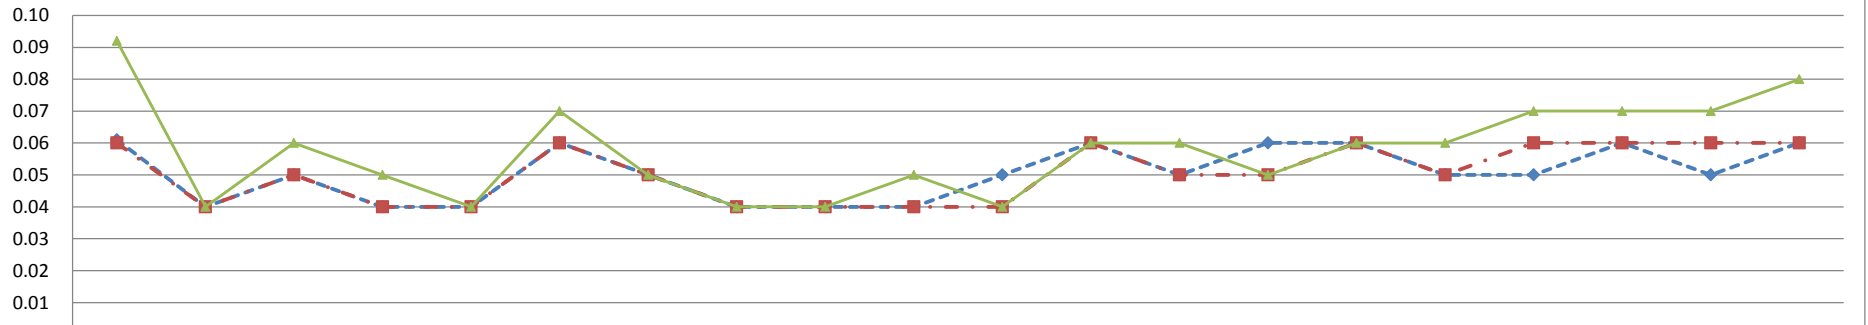

市立雷塚小学校

μSv/h

	6月14日	6月23日	6月29日	7月6日	7月13日	7月22日	7月27日	8月3日	8月10日	8月17日	8月24日	8月31日	9月7日	9月14日	9月22日	9月28日	10月5日	10月12日	10月19日	10月26日
◆ 100cm	0.07	0.06	0.07	0.05	0.06	0.05	0.05	0.05	0.04	0.06	0.05	0.06	0.06	0.04	0.05	0.07	0.07	0.05	0.07	0.05
■ 5cm	0.06	0.06	0.07	0.06	0.07	0.05	0.05	0.06	0.05	0.05	0.05	0.06	0.06	0.05	0.06	0.08	0.08	0.06	0.07	0.04
▲ 砂場5cm	0.08	0.07	0.07	0.06	0.07	0.06	0.06	0.07	0.05	0.07	0.07	0.07	0.09	0.07	0.05	0.08	0.08	0.06	0.08	0.08

市立第七小学校

市立第八小学校

市立第九小学校

μSv/h

	6月14日	6月23日	6月29日	7月6日	7月13日	7月22日	7月27日	8月3日	8月10日	8月17日	8月24日	8月31日	9月7日	9月14日	9月22日	9月28日	10月5日	10月12日	10月19日	10月26日
◆ 100cm	0.06	0.06	0.06	0.07	0.06	0.06	0.06	0.05	0.06	0.05	0.06	0.06	0.07	0.06	0.06	0.07	0.07	0.05	0.06	0.06
■ 5cm	0.07	0.07	0.06	0.07	0.07	0.07	0.07	0.05	0.06	0.05	0.07	0.07	0.07	0.07	0.07	0.07	0.08	0.06	0.06	0.07
▲ 砂場5cm	0.08	0.06	0.07	0.06	0.06	0.06	0.07	0.05	0.06	0.06	0.06	0.07	0.07	0.06	0.06	0.05	0.08	0.06	0.06	0.06

市立第十小学校

μSv/h

	6月14日	6月23日	6月29日	7月6日	7月13日	7月22日	7月27日	8月3日	8月10日	8月17日	8月24日	8月31日	9月7日	9月14日	9月22日	9月28日	10月5日	10月12日	10月19日	10月26日
◆ 100cm	0.06	0.04	0.05	0.04	0.04	0.06	0.05	0.04	0.04	0.04	0.05	0.06	0.05	0.06	0.06	0.05	0.05	0.06	0.05	0.06
■ 5cm	0.06	0.04	0.05	0.04	0.04	0.06	0.05	0.04	0.04	0.04	0.04	0.06	0.05	0.05	0.06	0.05	0.06	0.06	0.06	0.06
▲ 砂場5cm	0.09	0.04	0.06	0.05	0.04	0.07	0.05	0.04	0.04	0.05	0.04	0.06	0.06	0.05	0.06	0.06	0.07	0.07	0.07	0.08