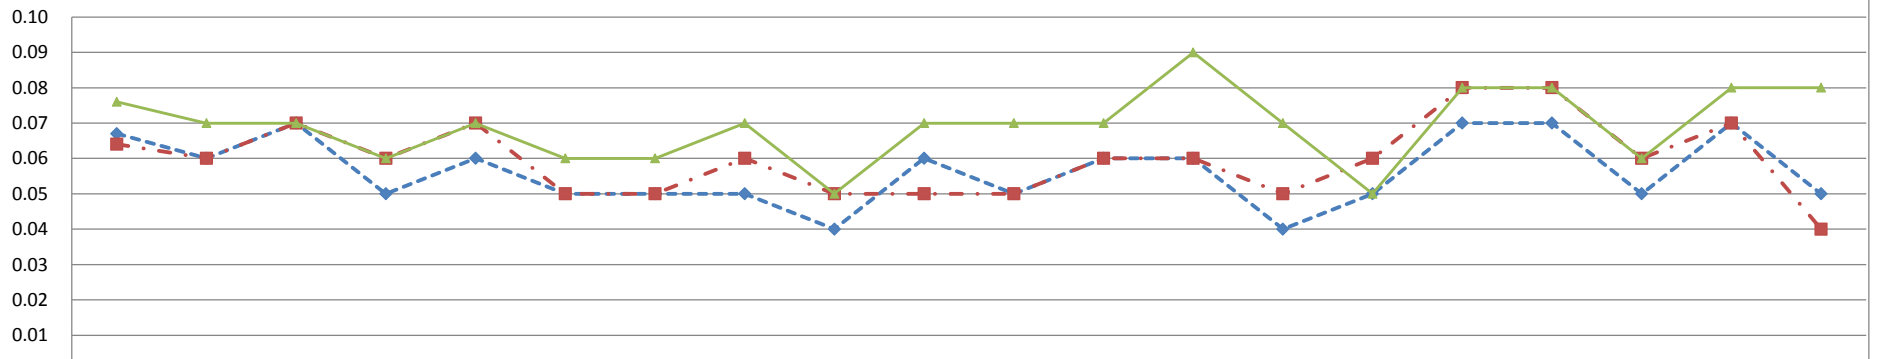

空間放射線量測定結果

～施設別折れ線グラフ～

空間放射線量の測定結果は、国際放射線防護委員会（ICRP）の勧告を受け、原子力安全委員会が定めた「環境放射線モニタリング指針」による、一般人（原発事故復旧等に携わる者を除く。）が年間に浴びる放射線の線量限度の1ミリシーベルト（ $0.19\mu\text{Sv/h}$ ）と比較すると低い数値ではありましたが、今後も継続的に測定を実施いたします。

市立第一小学校

市立第二小学校

市立第三小学校

μSv/h

	6月14日	6月23日	6月29日	7月6日	7月13日	7月22日	7月27日	8月3日	8月10日	8月17日	8月24日	8月31日	9月7日	9月14日	9月22日	9月28日	10月5日	10月12日	10月19日	10月26日
◆ 100cm	0.06	0.05	0.05	0.06	0.07	0.05	0.05	0.04	0.04	0.05	0.05	0.05	0.04	0.07	0.06	0.05	0.06	0.04	0.05	0.04
■ 5cm	0.07	0.06	0.08	0.06	0.08	0.05	0.05	0.04	0.04	0.06	0.05	0.06	0.05	0.05	0.05	0.05	0.06	0.04	0.06	0.05
▲ 砂場5cm	0.06	0.06	0.06	0.07	0.08	0.06	0.05	0.05	0.05	0.06	0.05		0.04	0.05	0.05		0.06	0.05	0.05	0.05

市立雷塚小学校

μSv/h

	6月14日	6月23日	6月29日	7月6日	7月13日	7月22日	7月27日	8月3日	8月10日	8月17日	8月24日	8月31日	9月7日	9月14日	9月22日	9月28日	10月5日	10月12日	10月19日	10月26日
◆ 100cm	0.07	0.06	0.07	0.05	0.06	0.05	0.05	0.05	0.04	0.06	0.05	0.06	0.06	0.04	0.05	0.07	0.07	0.05	0.07	0.05
■ 5cm	0.06	0.06	0.07	0.06	0.07	0.05	0.05	0.06	0.05	0.05	0.05	0.06	0.06	0.05	0.06	0.08	0.08	0.06	0.07	0.04
▲ 砂場5cm	0.08	0.07	0.07	0.06	0.07	0.06	0.06	0.07	0.05	0.07	0.07	0.07	0.09	0.07	0.05	0.08	0.08	0.06	0.08	0.08