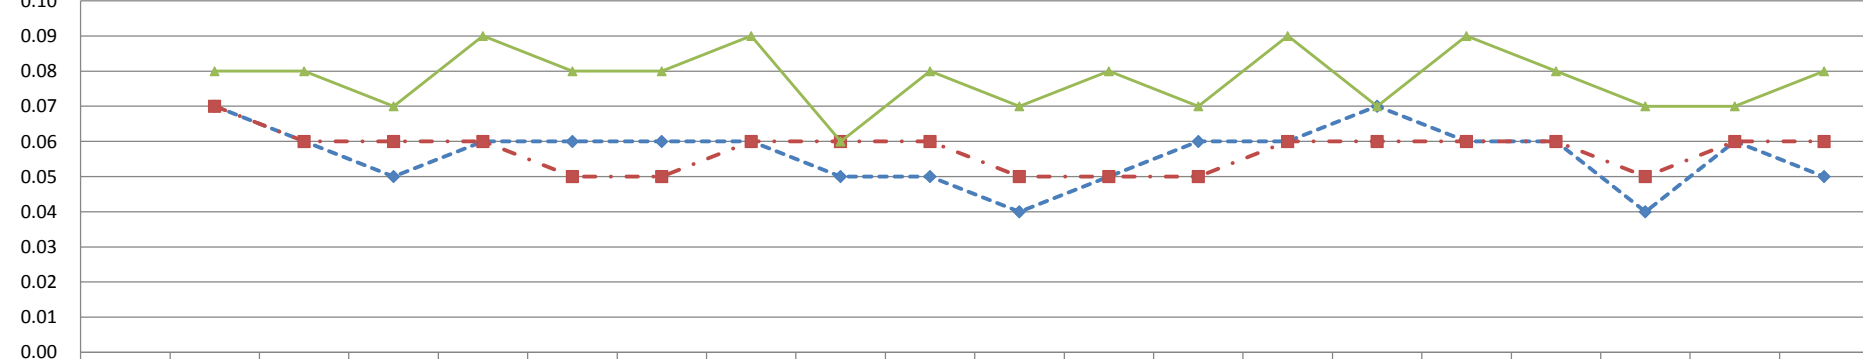

つみき保育園

μSv/h

	6月14日	6月23日	6月29日	7月6日	7月13日	7月22日	7月27日	8月3日	8月10日	8月17日	8月24日	8月31日	9月7日	9月14日	9月22日	9月28日	10月5日	10月12日	10月19日	10月26日
◆ 100cm	0.06	0.06	0.06	0.07	0.06	0.05	0.06	0.05	0.05	0.06	0.05	0.07	0.06	0.08	0.05	0.07	0.07	0.06	0.06	0.05
■ 5cm	0.07	0.07	0.08	0.06	0.07	0.07	0.07	0.06	0.06	0.06	0.05	0.06	0.06	0.06	0.05	0.06	0.07	0.06	0.06	0.06
▲ 砂場5cm	0.07	0.07	0.06	0.06	0.07	0.06	0.07	0.07	0.05	0.07	0.07	0.06	0.07	0.08	0.06	0.07	0.07	0.07	0.06	0.05

あゆみ保育園

μSv/h

	6月14日	6月23日	6月29日	7月6日	7月13日	7月22日	7月27日	8月3日	8月10日	8月17日	8月24日	8月31日	9月7日	9月14日	9月22日	9月28日	10月5日	10月12日	10月19日	10月26日
◆ 100cm		0.06	0.07	0.06	0.07	0.06	0.06	0.06	0.06	0.06	0.06	0.06	0.06	0.07	0.05	0.07	0.06	0.06	0.07	0.06
■ 5cm		0.07	0.09	0.08	0.09	0.08	0.07	0.08	0.06	0.06	0.07	0.08	0.05	0.07	0.05	0.08	0.07	0.06	0.07	0.06
▲ 砂場5cm		0.08	0.08	0.08	0.08	0.09	0.08	0.08	0.06	0.08	0.07	0.07	0.06	0.08	0.05	0.07	0.07	0.07	0.07	0.08

テマリ第二保育園

μSv/h

	6月14日	6月23日	6月29日	7月6日	7月13日	7月22日	7月27日	8月3日	8月10日	8月17日	8月24日	8月31日	9月7日	9月14日	9月22日	9月28日	10月5日	10月12日	10月19日	10月26日	
◆ 100cm		0.07	0.06	0.05	0.06	0.06	0.06	0.06	0.05	0.05	0.04	0.05	0.06	0.06	0.07	0.06	0.06	0.06	0.04	0.06	0.05
■ 5cm		0.07	0.06	0.06	0.06	0.05	0.05	0.06	0.06	0.06	0.05	0.05	0.05	0.06	0.06	0.06	0.06	0.06	0.05	0.06	0.06
▲ 砂場5cm		0.08	0.08	0.07	0.09	0.08	0.08	0.09	0.06	0.08	0.07	0.08	0.07	0.09	0.07	0.09	0.08	0.07	0.07	0.08	