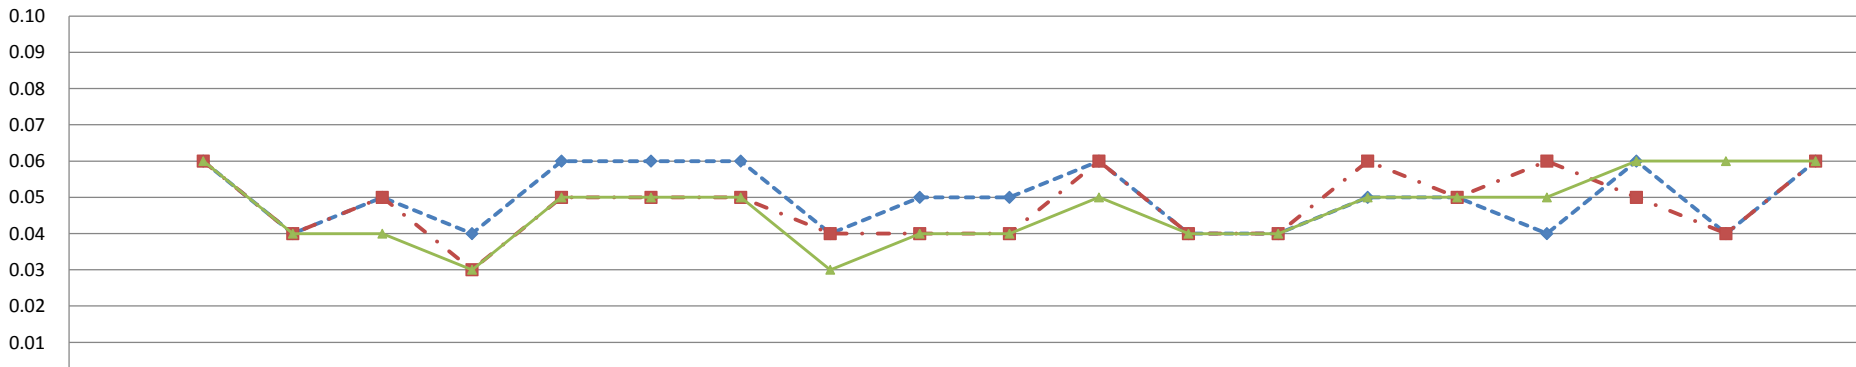

まどか保育園

μSv/h

	6月14日	6月23日	6月29日	7月6日	7月13日	7月22日	7月27日	8月3日	8月10日	8月17日	8月24日	8月31日	9月7日	9月14日	9月22日	9月28日	10月5日	10月12日	10月19日	10月26日
◆ 100cm		0.05	0.06	0.05	0.06	0.06	0.07	0.07	0.05	0.06	0.06	0.07	0.05	0.06	0.07	0.06	0.07	0.07	0.06	0.07
■ 5cm		0.06	0.05	0.05	0.06	0.07	0.08	0.07	0.05	0.05	0.05	0.06	0.05	0.07	0.08	0.06	0.08	0.08	0.07	0.08
▲ 砂場5cm		0.06	0.05	0.05	0.06	0.07	0.07	0.07	0.05	0.06	0.05	0.06	0.05	0.07	0.07	0.06	0.07	0.08	0.07	0.07

村山中藤保育園「櫻」

μSv/h

	6月14日	6月23日	6月29日	7月6日	7月13日	7月22日	7月27日	8月3日	8月10日	8月17日	8月24日	8月31日	9月7日	9月14日	9月22日	9月28日	10月5日	10月12日	10月19日	10月26日
◆ 100cm		0.06	0.04	0.05	0.04	0.06	0.06	0.06	0.04	0.05	0.05	0.06	0.04	0.04	0.05	0.05	0.04	0.06	0.04	0.06
■ 5cm		0.06	0.04	0.05	0.03	0.05	0.05	0.05	0.04	0.04	0.04	0.06	0.04	0.04	0.06	0.05	0.06	0.05	0.04	0.06
▲ 砂場5cm		0.06	0.04	0.04	0.03	0.05	0.05	0.05	0.03	0.04	0.04	0.05	0.04	0.04	0.05	0.05	0.05	0.06	0.06	0.06