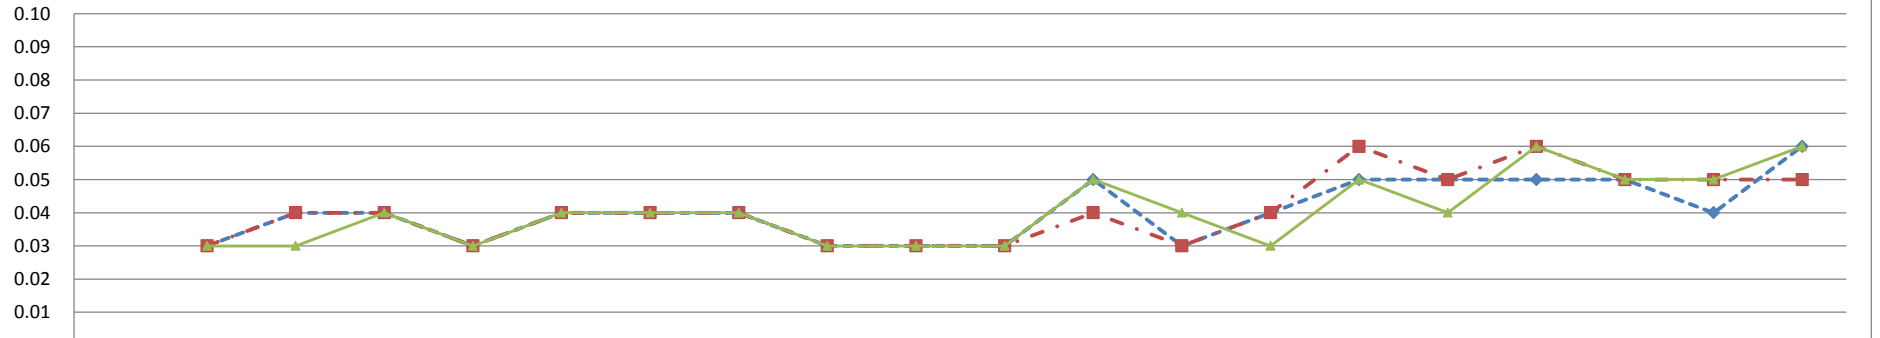

三ツ藤南公園

μSv/h

◆ 100cm		0.03	0.04	0.04	0.03	0.04	0.04	0.04	0.03	0.03	0.03	0.05	0.03	0.04	0.05	0.05	0.05	0.05	0.04	0.06
■ 5cm		0.03	0.04	0.04	0.03	0.04	0.04	0.04	0.03	0.03	0.03	0.04	0.03	0.04	0.06	0.05	0.06	0.05	0.05	0.05
▲ 砂場5cm		0.03	0.03	0.04	0.03	0.04	0.04	0.04	0.03	0.03	0.03	0.05	0.04	0.03	0.05	0.04	0.06	0.05	0.05	0.06