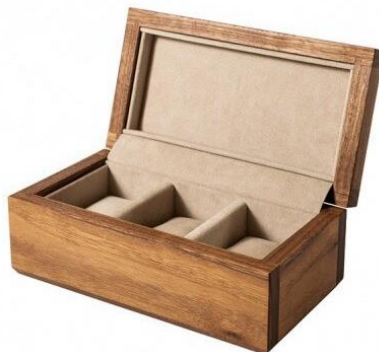

【KOMA】
34 時計ケース 3個用
ウォールナット 小根追組
クッションサイズ【M】

「小根追入れ組み継ぎ」でシンプルに仕上げた宝箱のような時計ケースです。

【サイズ】
幅 223mm、奥行き 123mm、高さ 94mm
ホルダーサイズM/17~19cm

寄附金額 286,000 円